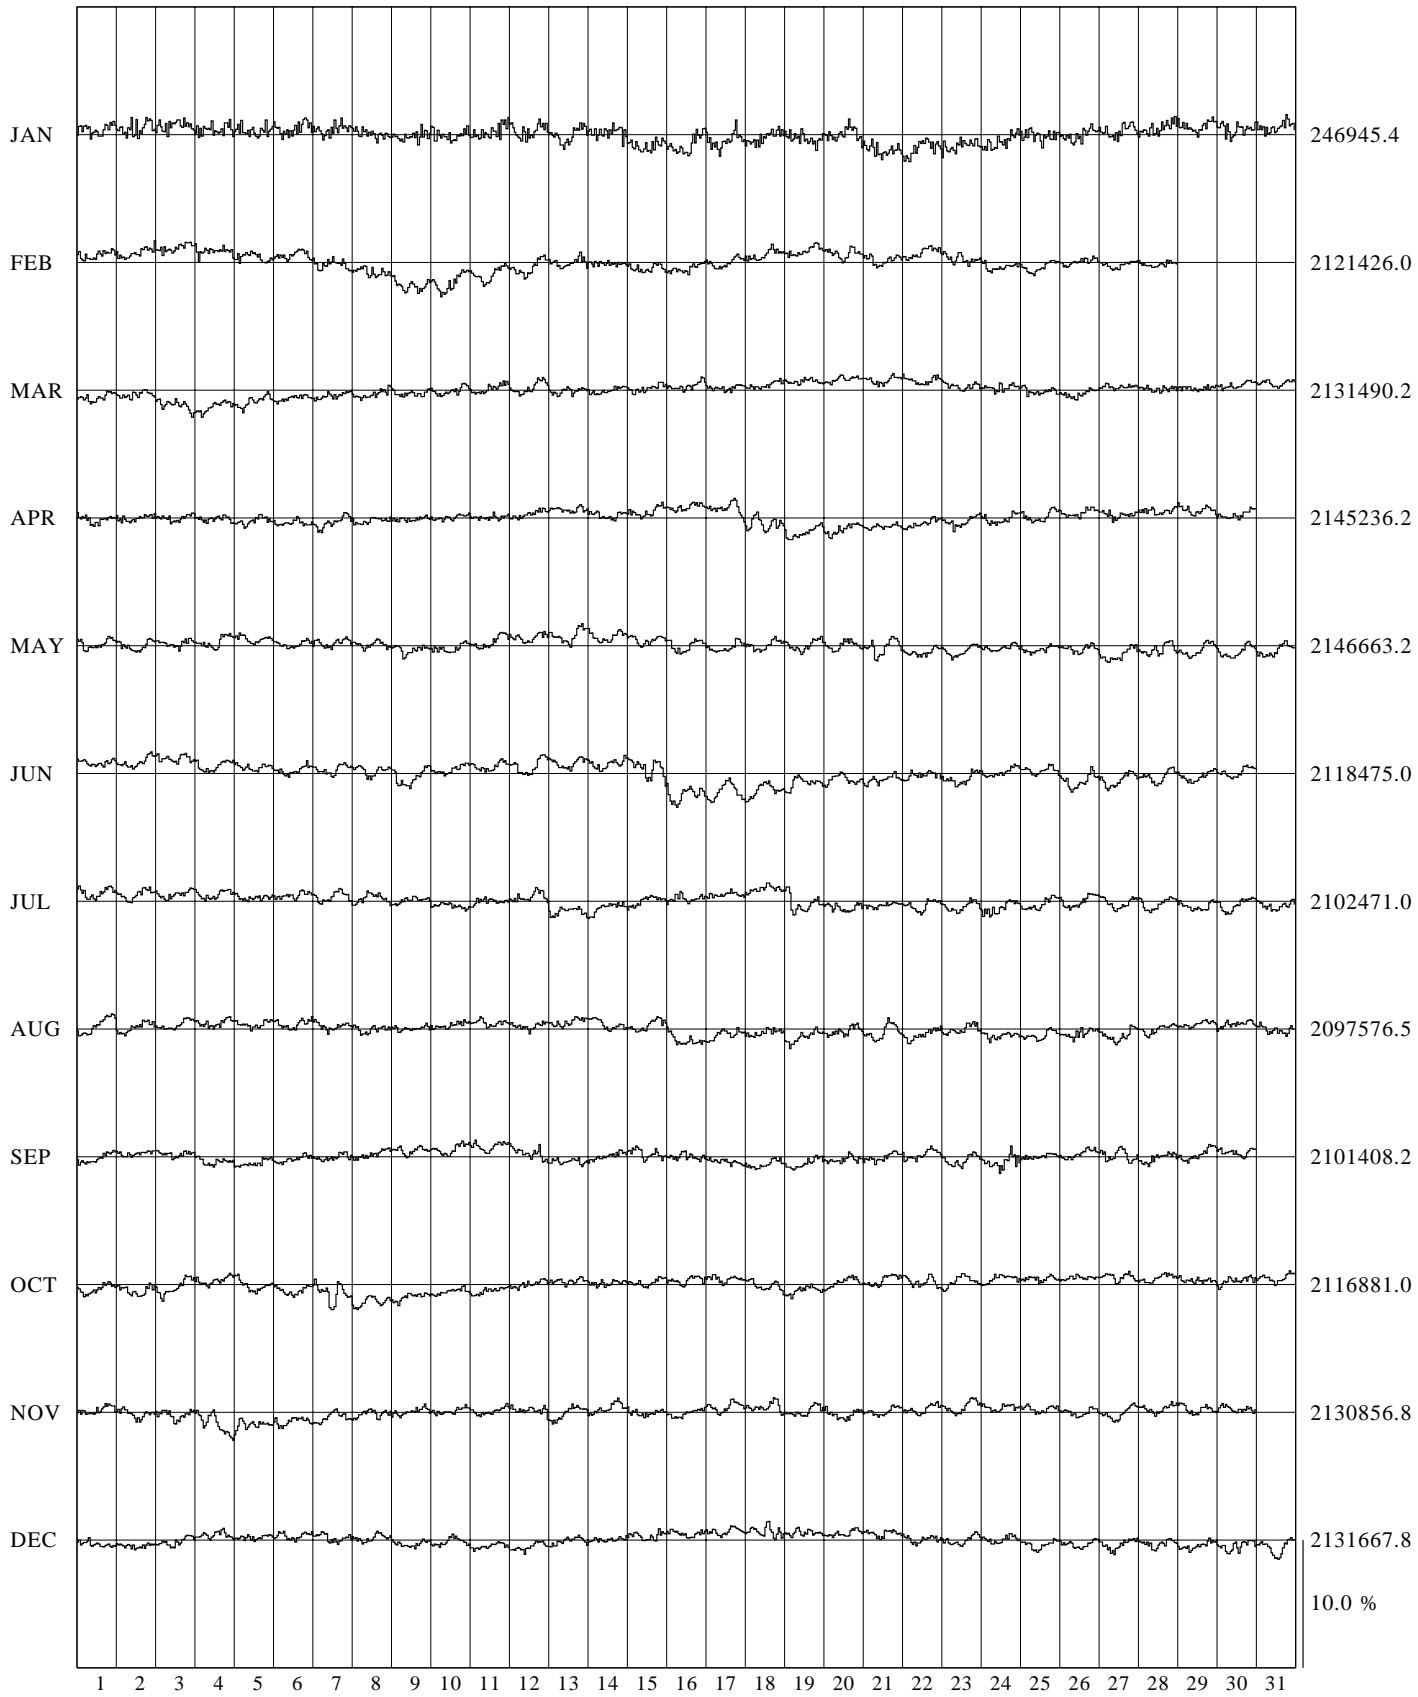

DEEP R N64 PCSA

NEUTRON MONITOR

1965

1 2 3 4 5 6 7 8 9 10 11 12 13 14 15 16 17 18 19 20 21 22 23 24 25 26 27 28 29 30 31 MEAN

10.0 %

1965924.8