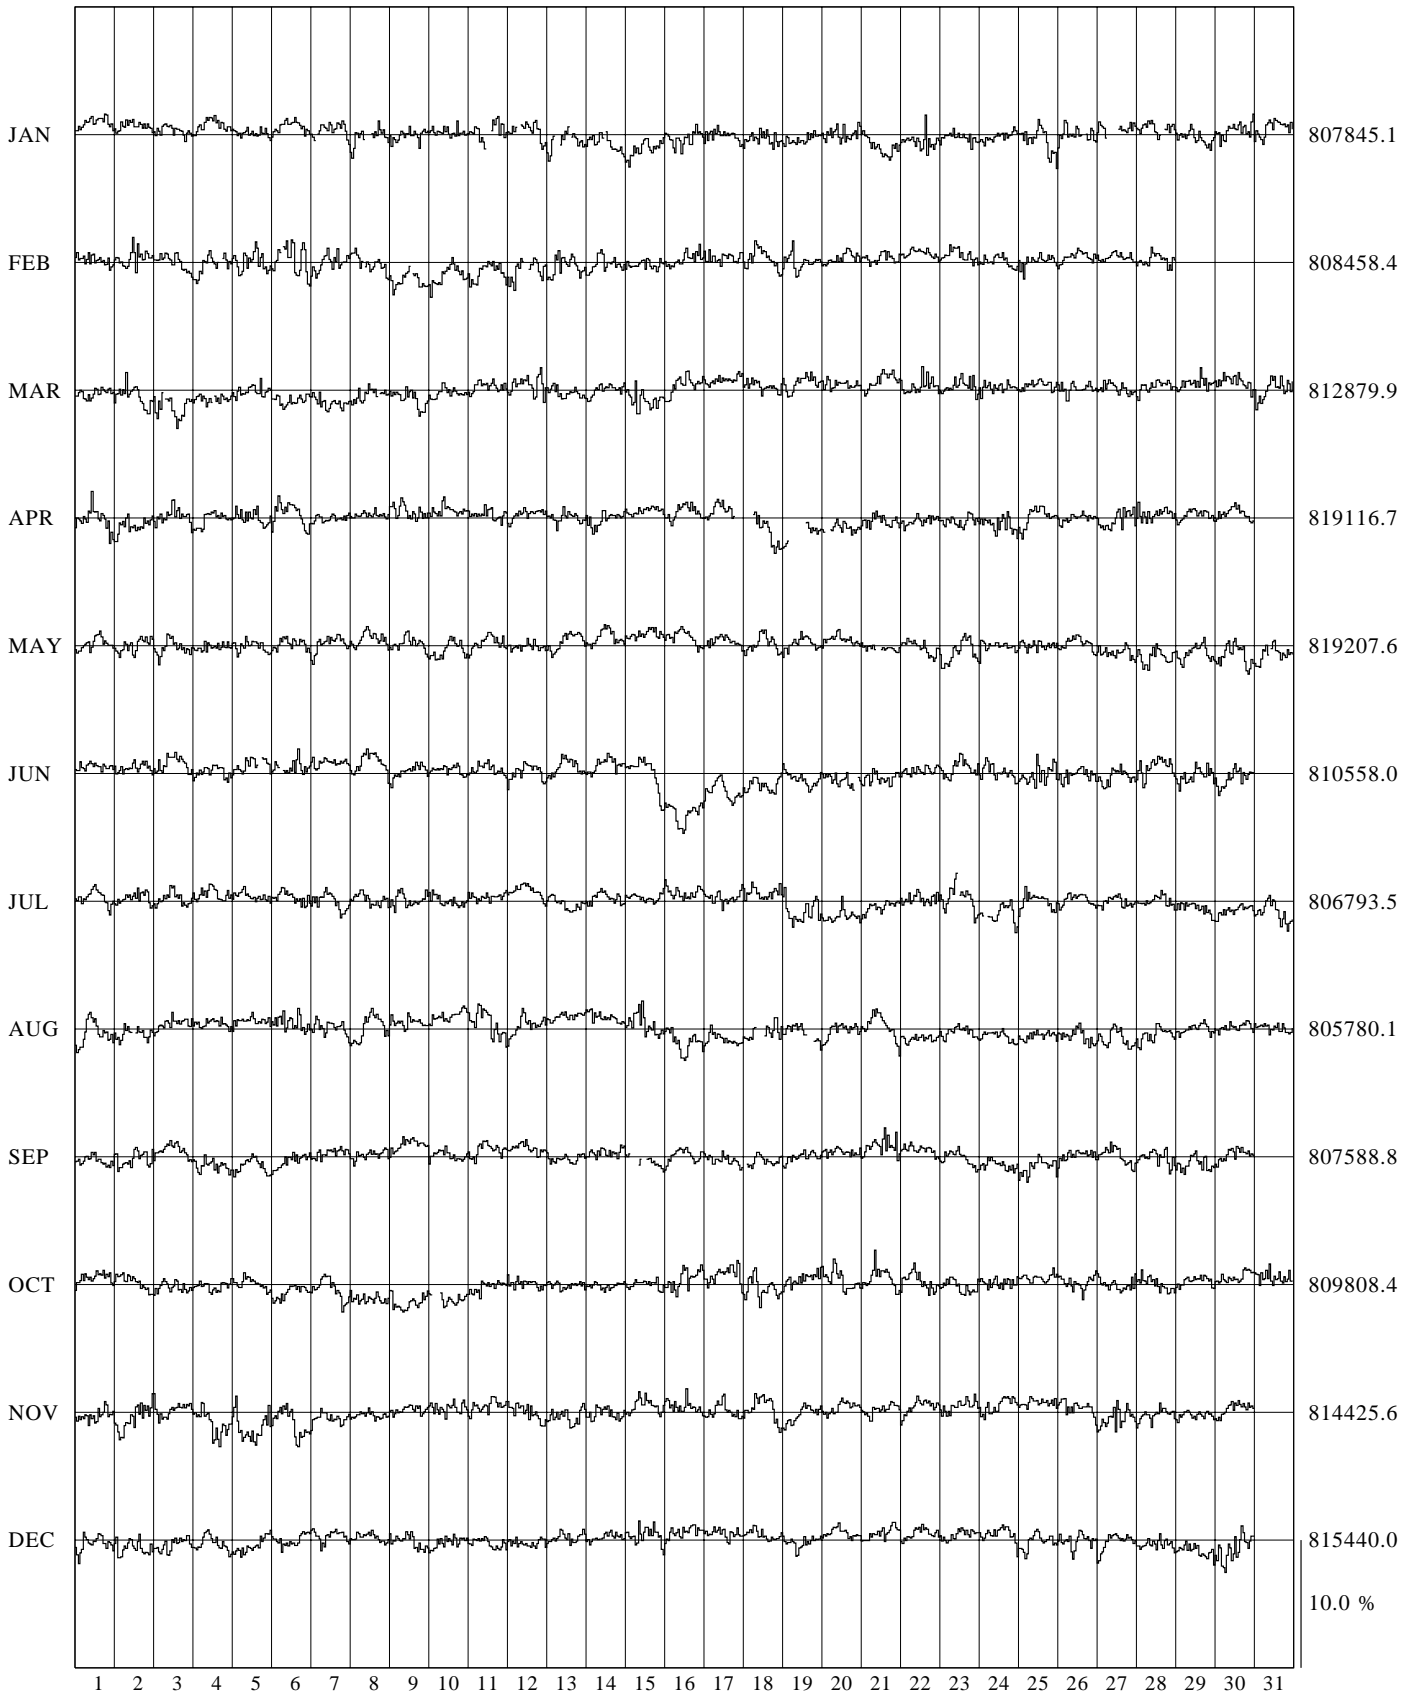

KERGUE N64 PCSA

NEUTRON MONITOR

1965

1 2 3 4 5 6 7 8 9 10 11 12 13 14 15 16 17 18 19 20 21 22 23 24 25 26 27 28 29 30 31 MEAN

10.0 %

811491.8