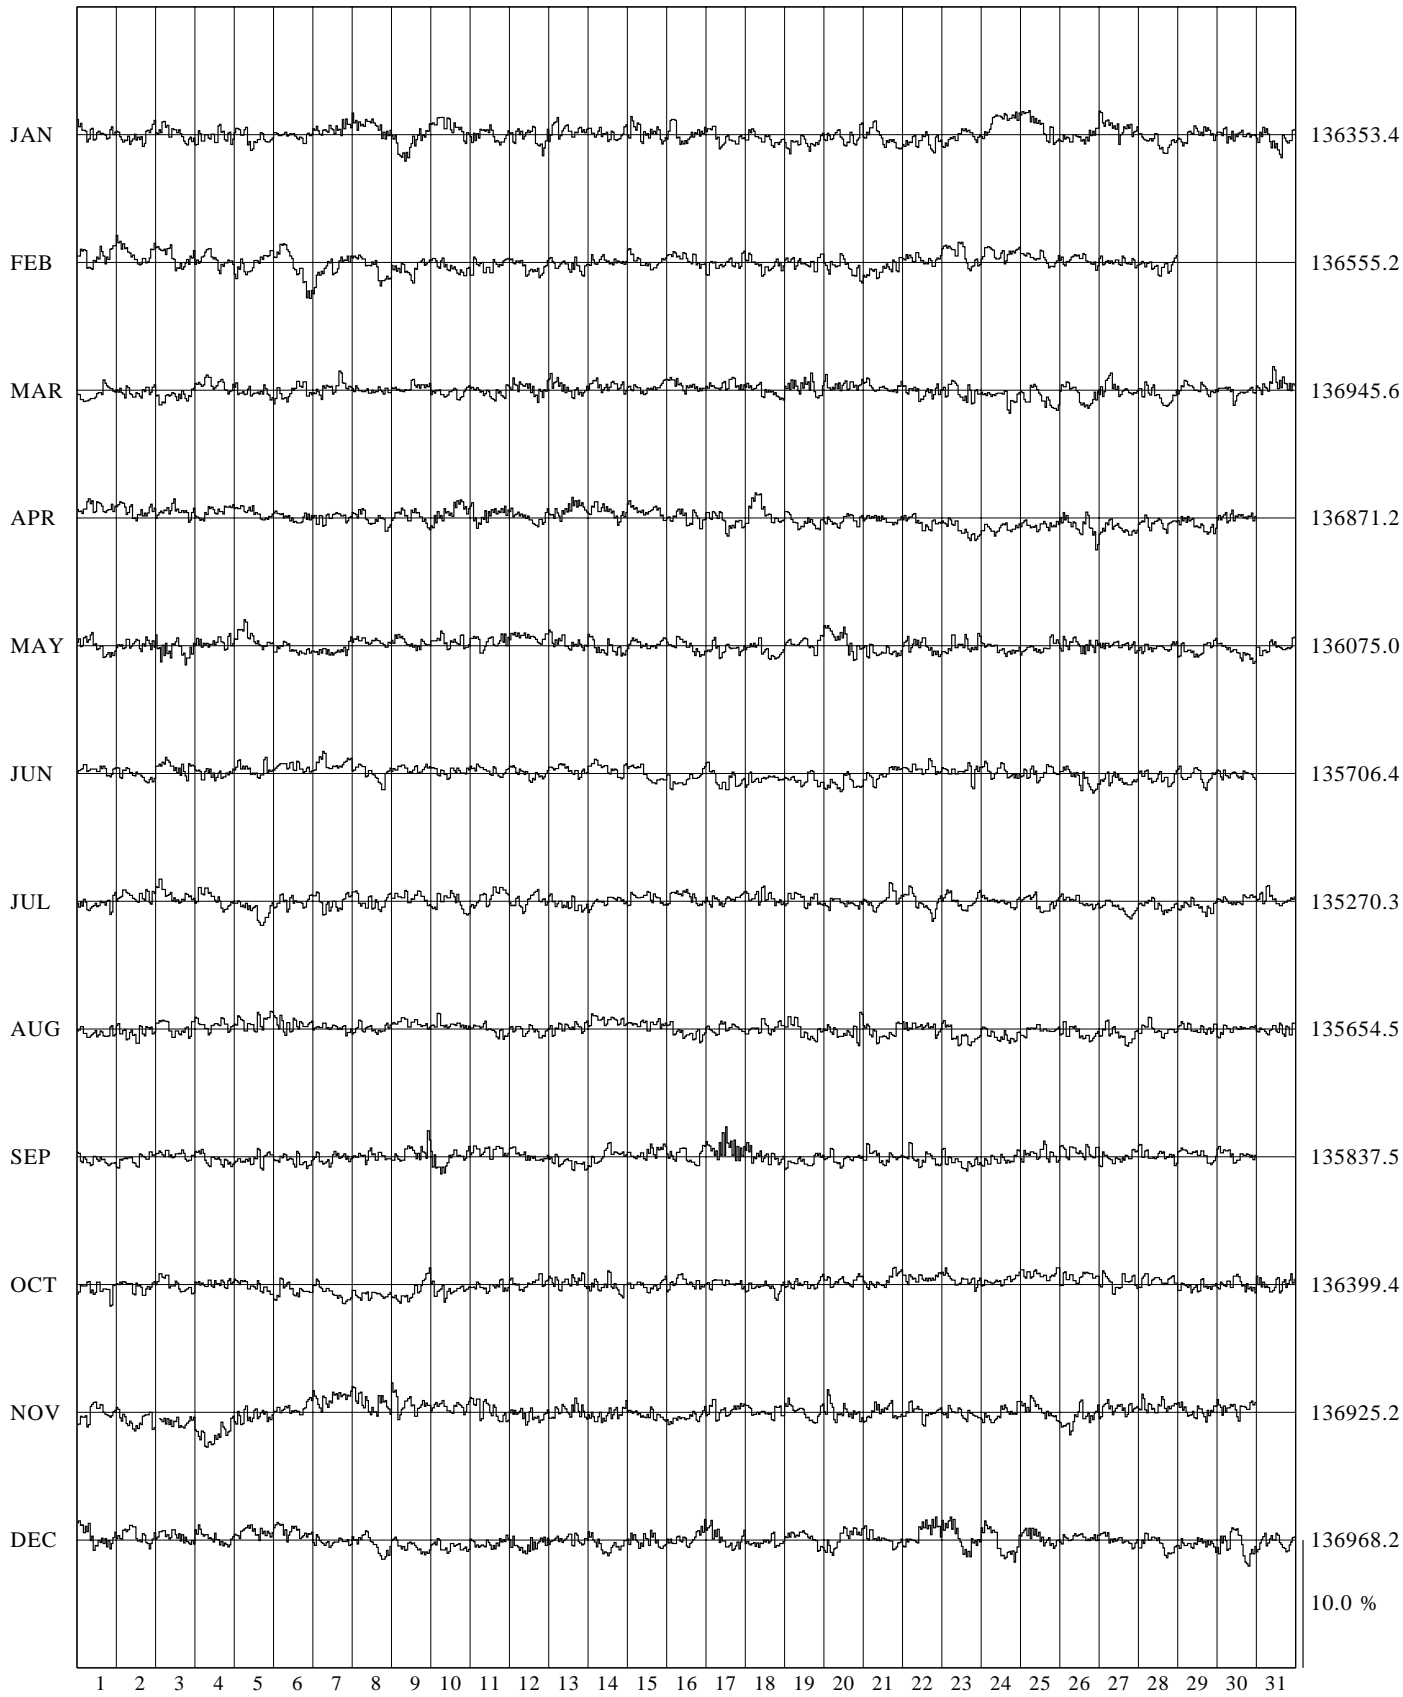

MT.NOR N PCSA

NEUTRON MONITOR

1965

1 2 3 4 5 6 7 8 9 10 11 12 13 14 15 16 17 18 19 20 21 22 23 24 25 26 27 28 29 30 31 MEAN

10.0 %

136296.8