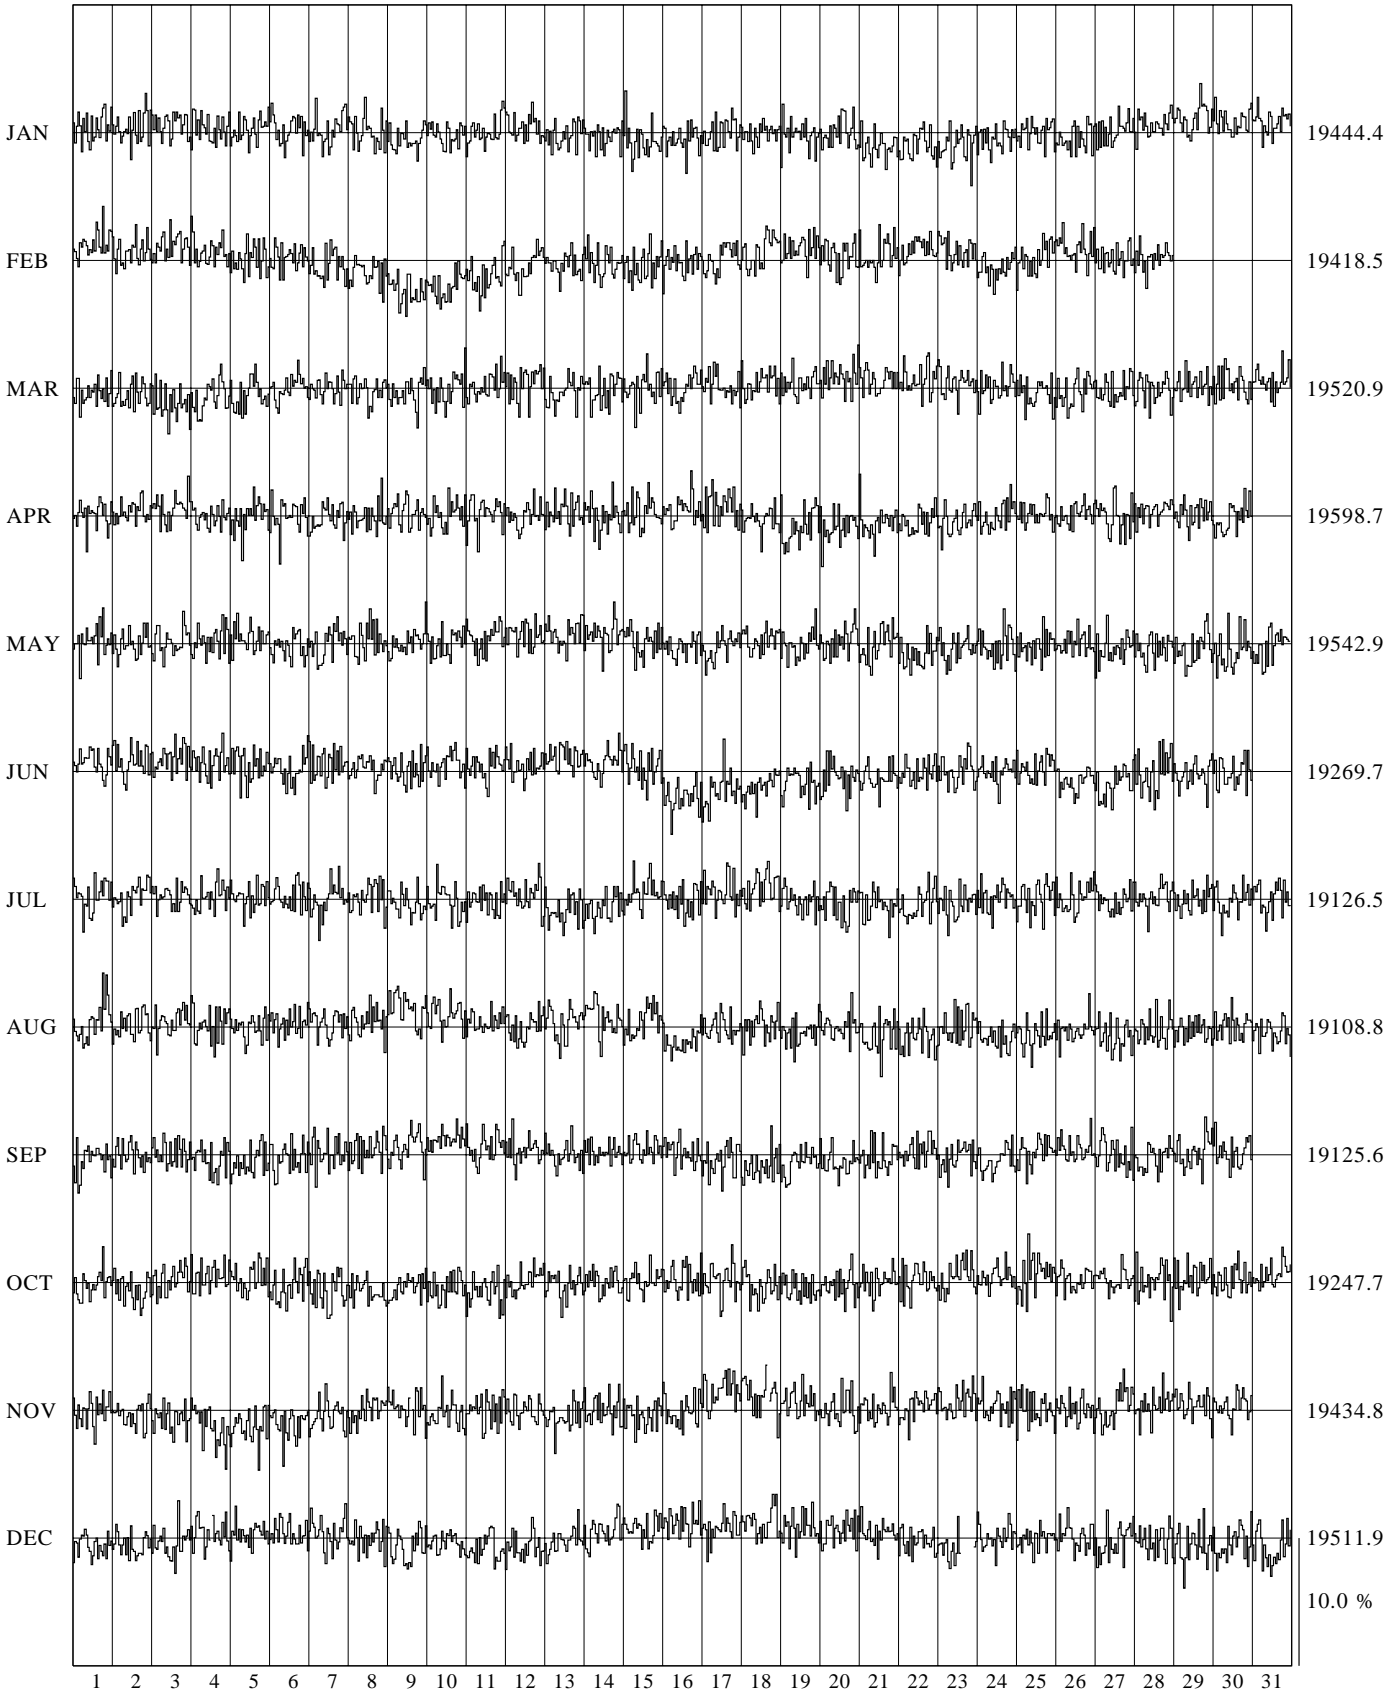

OTTAWA PCSA

NEUTRON MONITOR

1965

1 2 3 4 5 6 7 8 9 10 11 12 13 14 15 16 17 18 19 20 21 22 23 24 25 26 27 28 29 30 31 MEAN

10.0 %  
19362.5