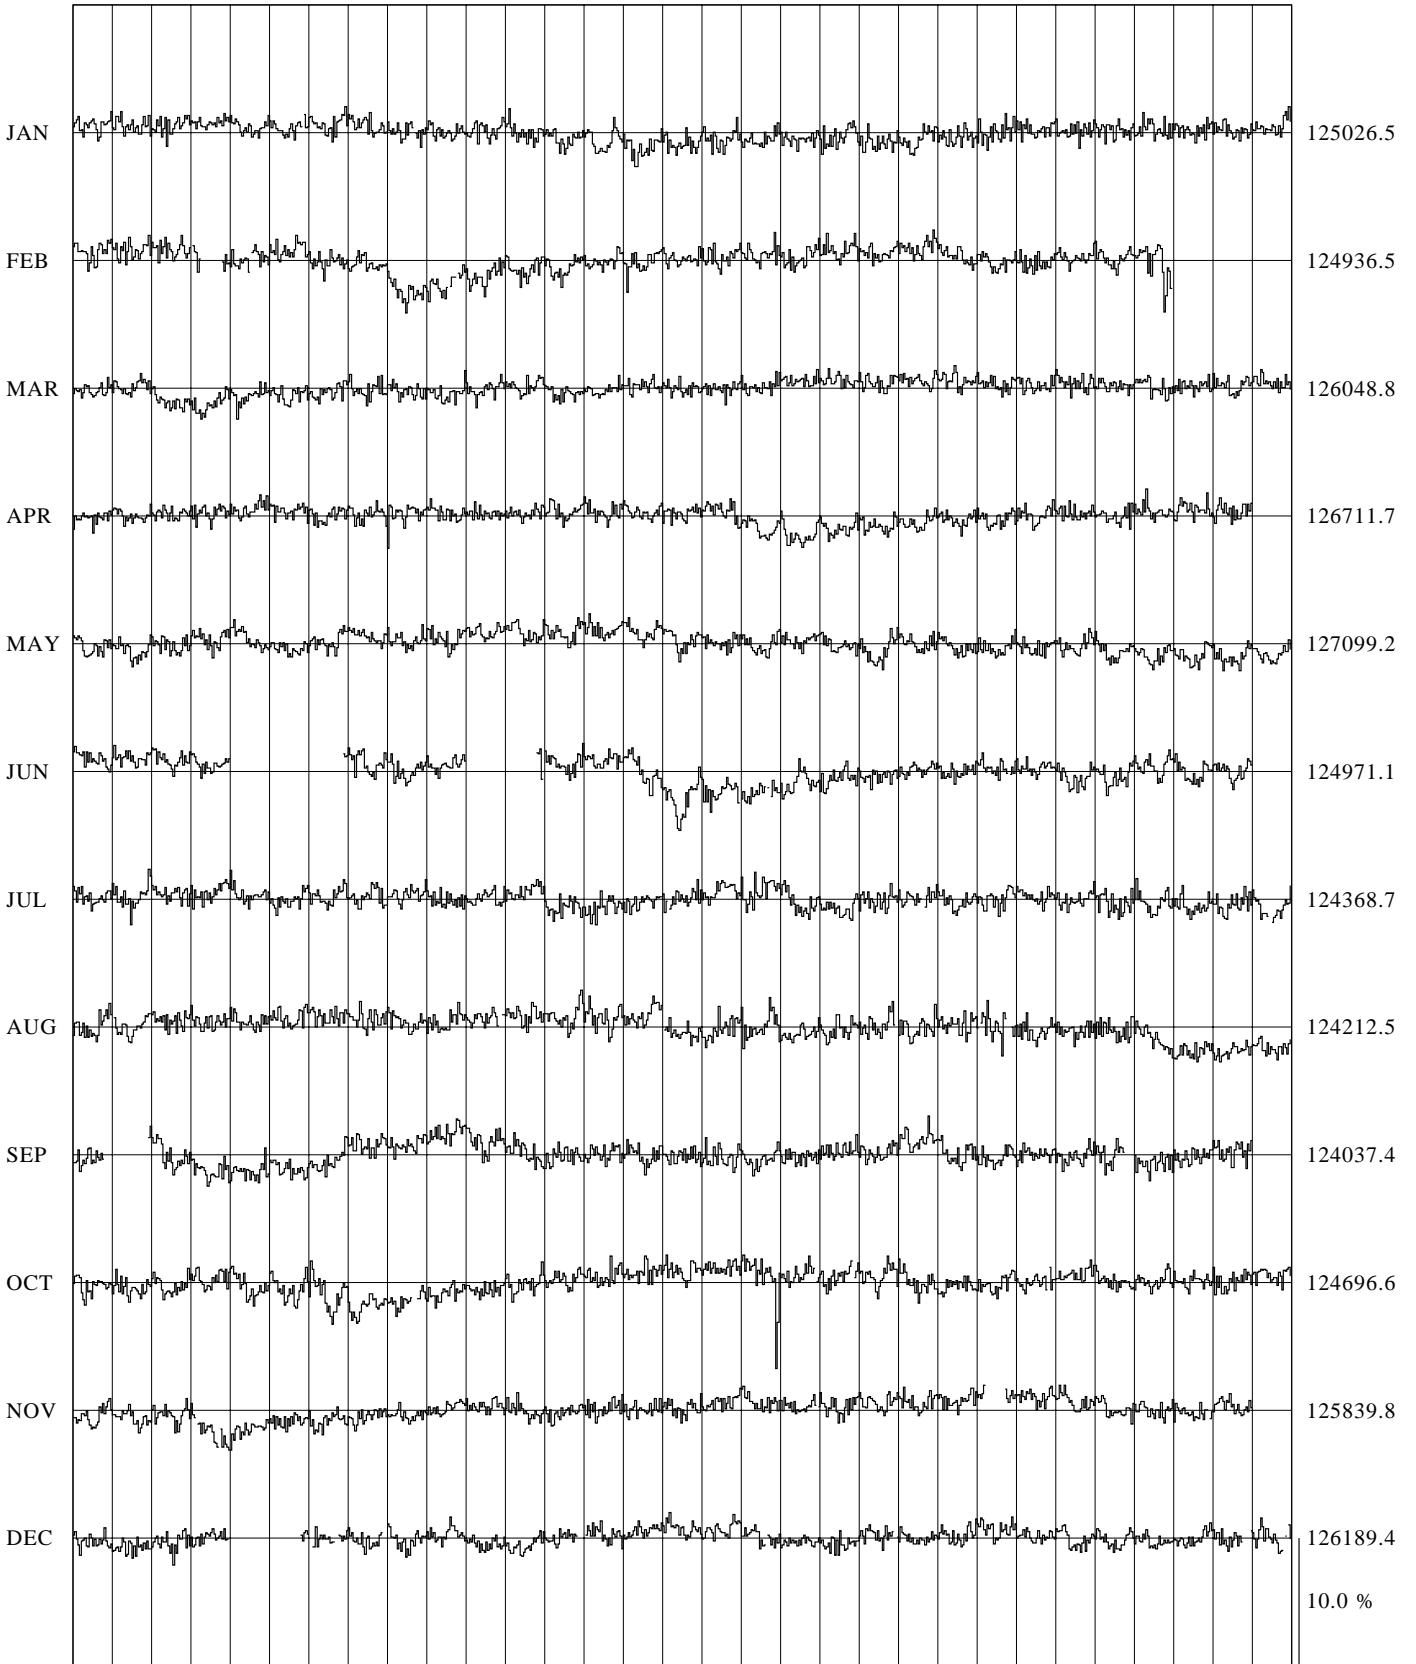

SULPHU N PCSA

NEUTRON MONITOR

1965

1 2 3 4 5 6 7 8 9 10 11 12 13 14 15 16 17 18 19 20 21 22 23 24 25 26 27 28 29 30 31 MEAN

DAY OF MONTH

10.0 %
125344.9