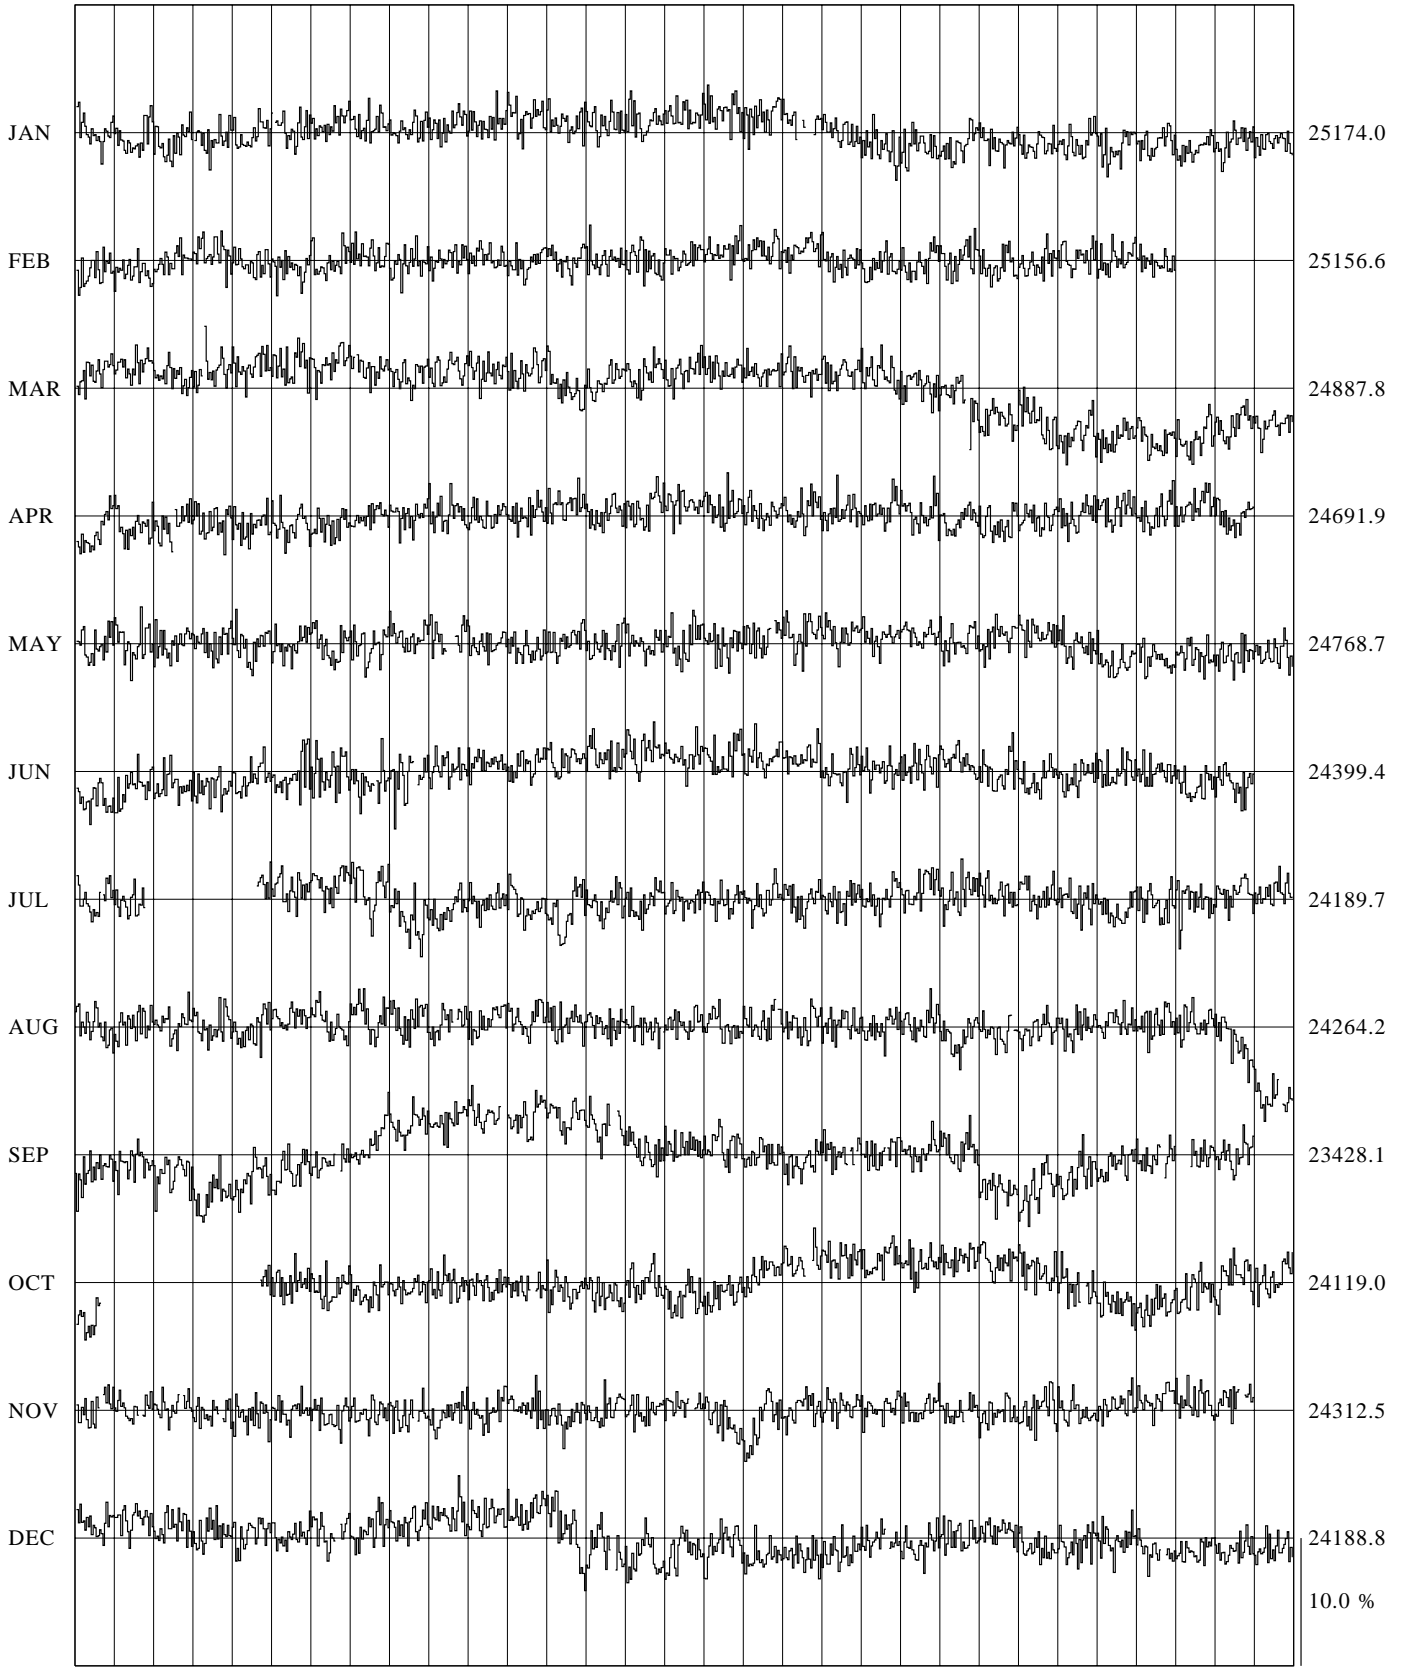

CHICAG N PCSA

NEUTRON MONITOR

1966

1 2 3 4 5 6 7 8 9 10 11 12 13 14 15 16 17 18 19 20 21 22 23 24 25 26 27 28 29 30 31 MEAN

24465.1