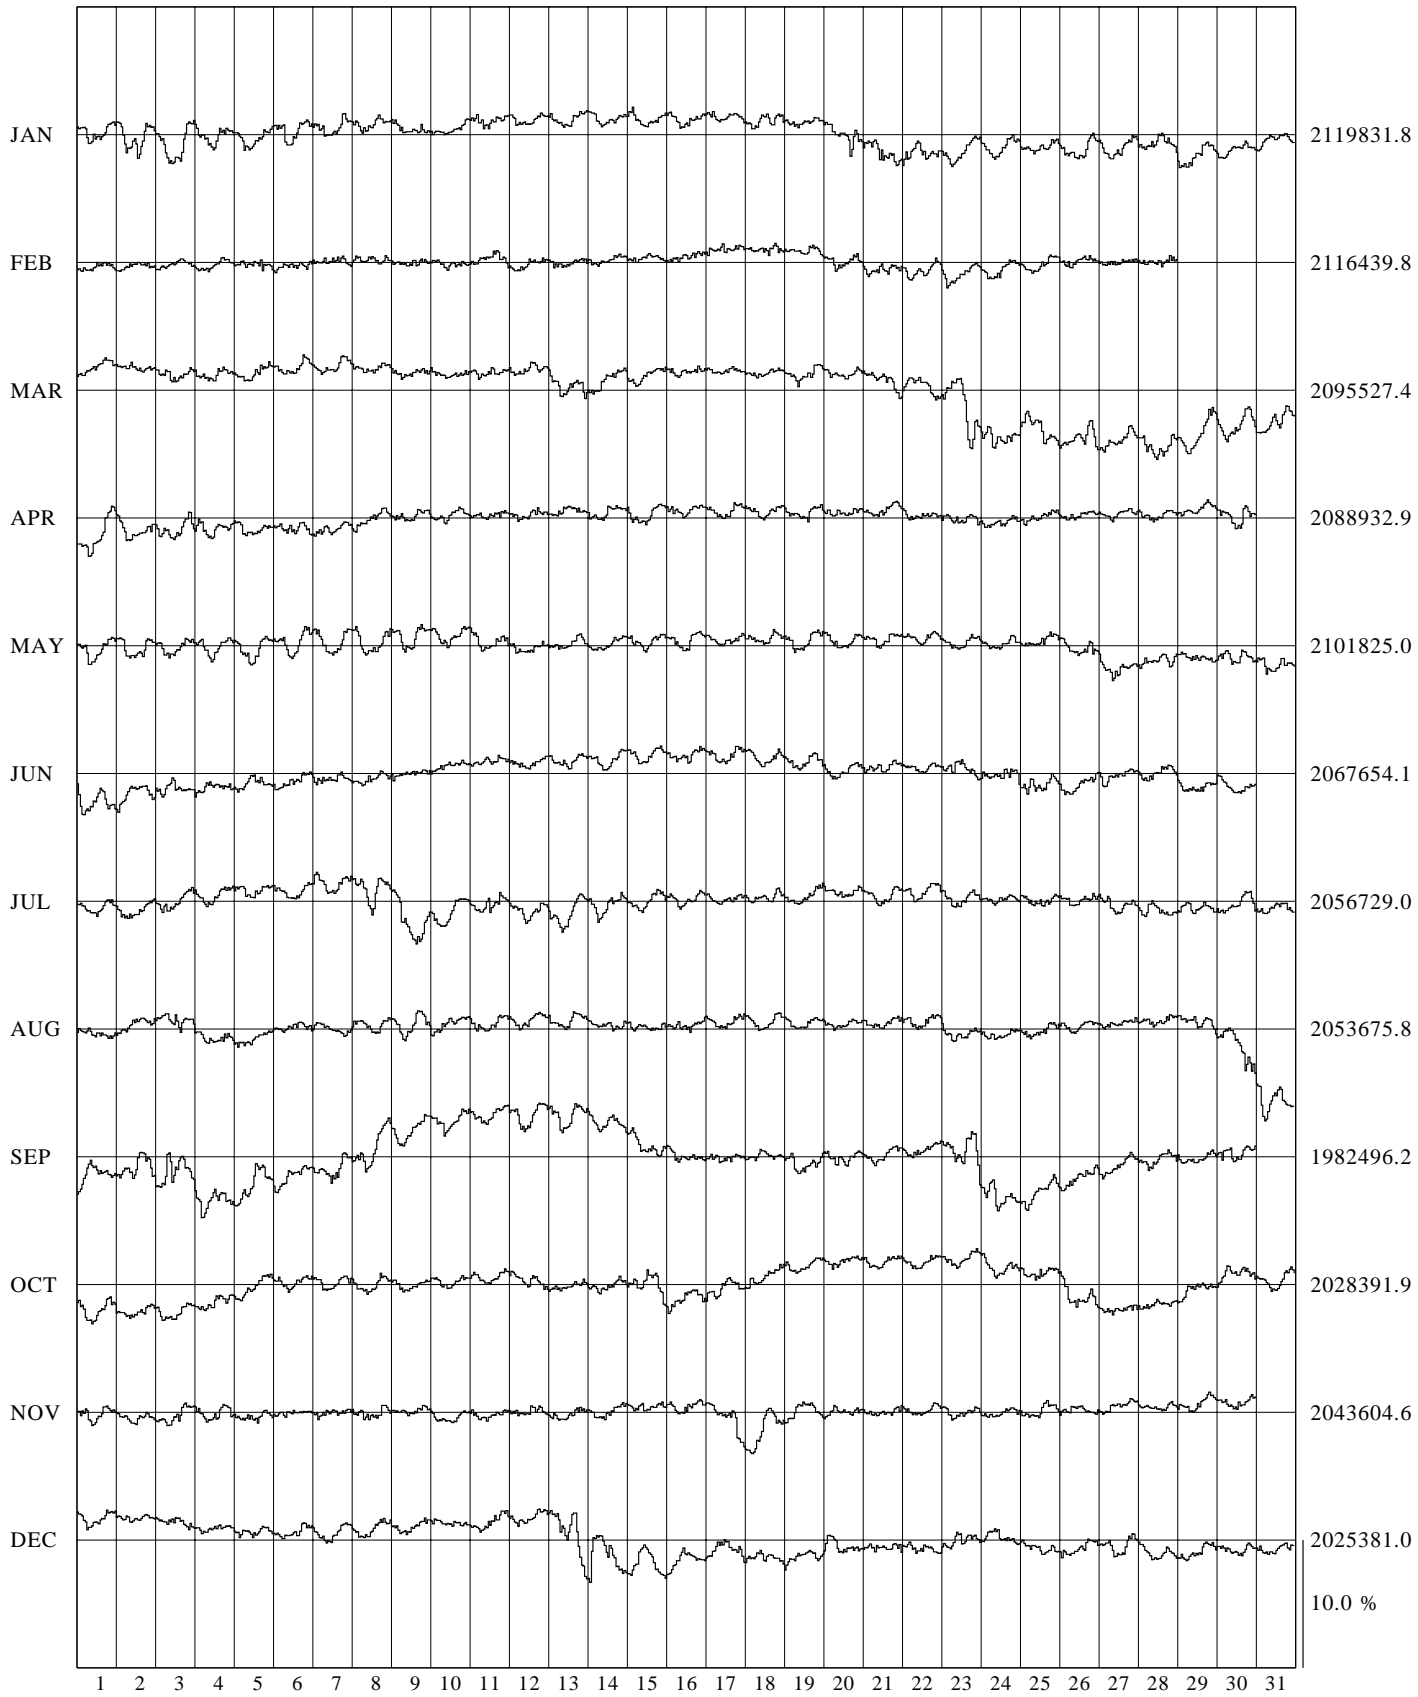

DEEP R N64 PCSA

NEUTRON MONITOR

1966

1 2 3 4 5 6 7 8 9 10 11 12 13 14 15 16 17 18 19 20 21 22 23 24 25 26 27 28 29 30 31 MEAN

2065040.8