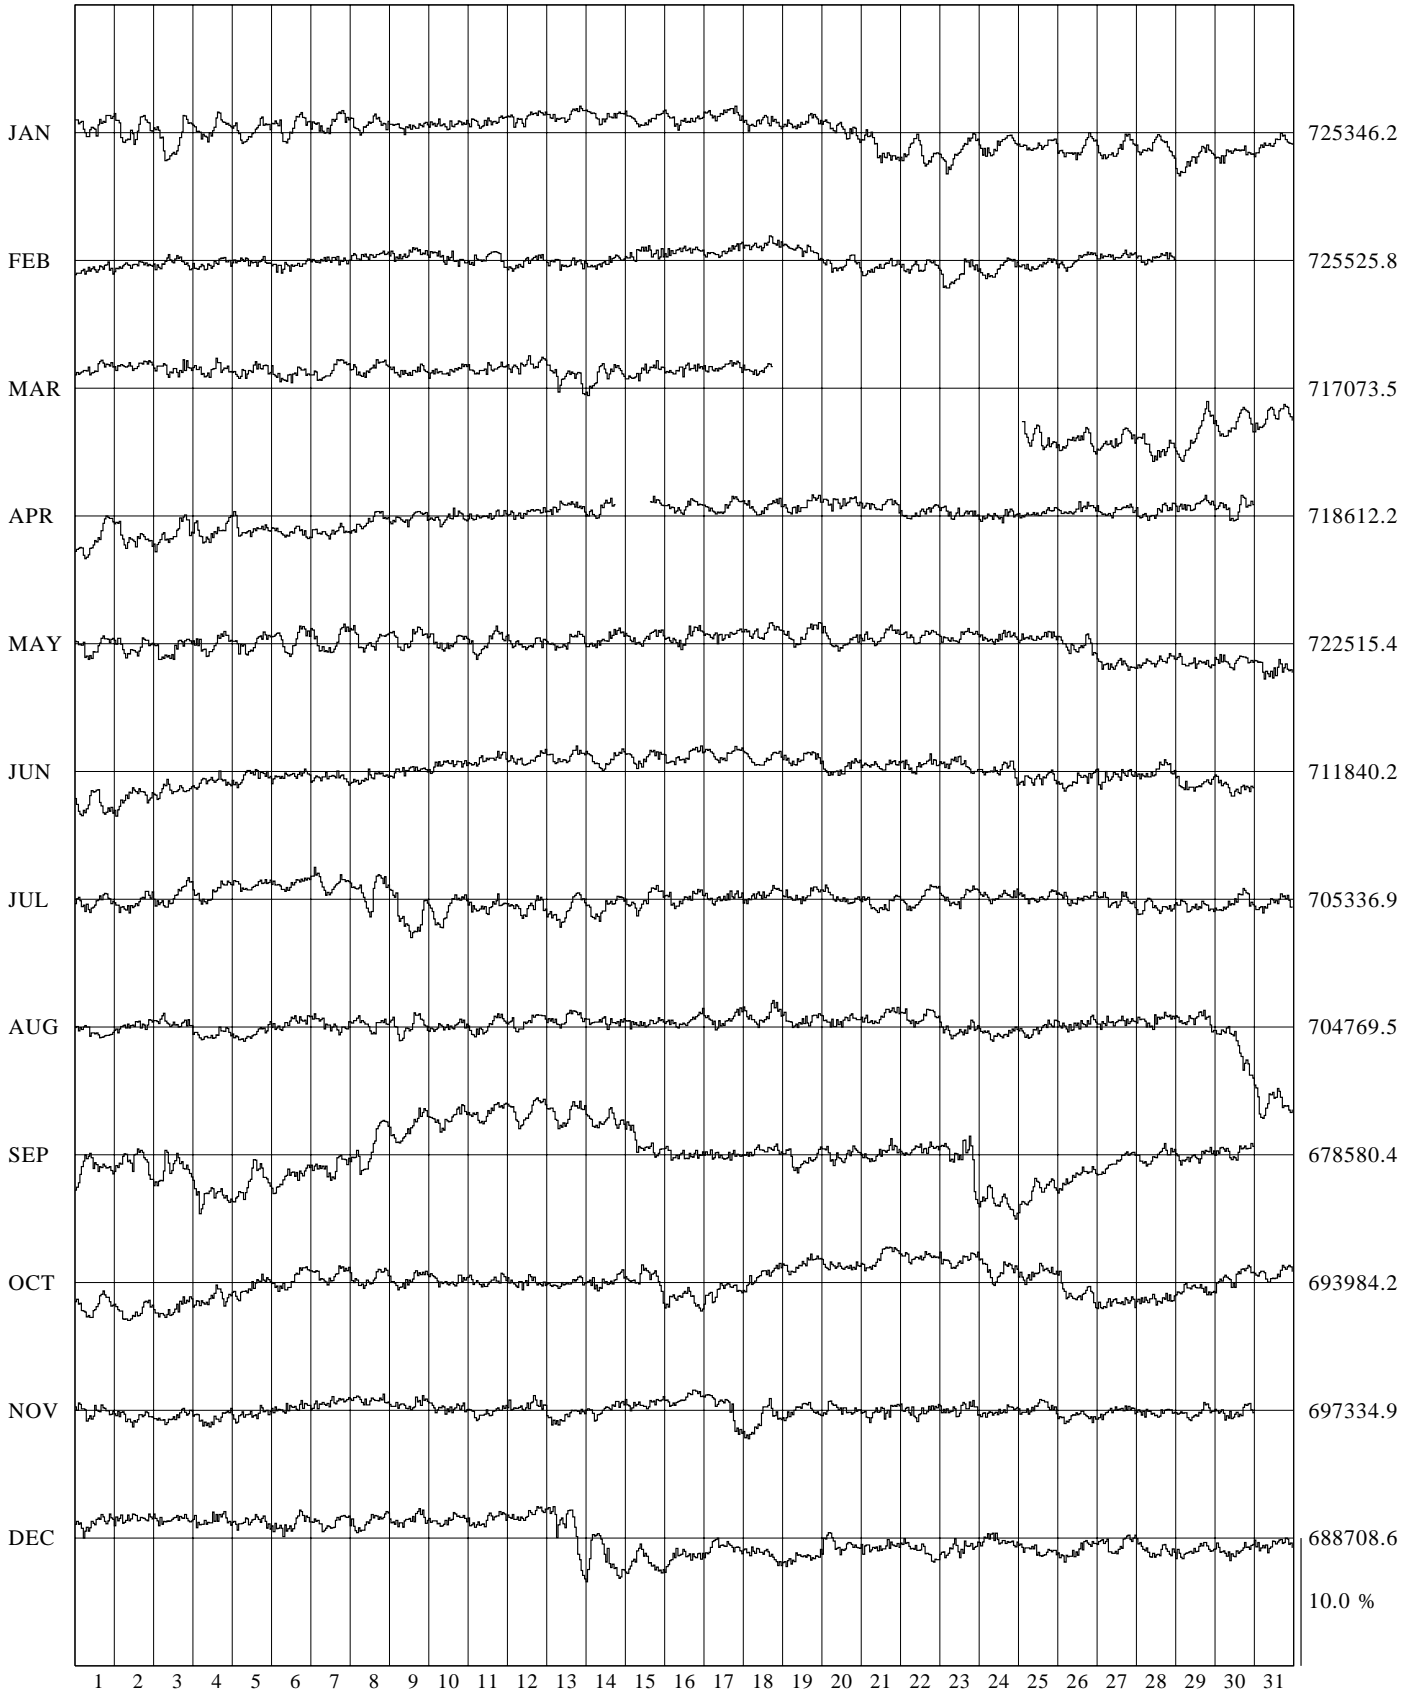

GOOSE N64 PCSA

NEUTRON MONITOR

1966

1 2 3 4 5 6 7 8 9 10 11 12 13 14 15 16 17 18 19 20 21 22 23 24 25 26 27 28 29 30 31 MEAN

10.0 %

707469.0