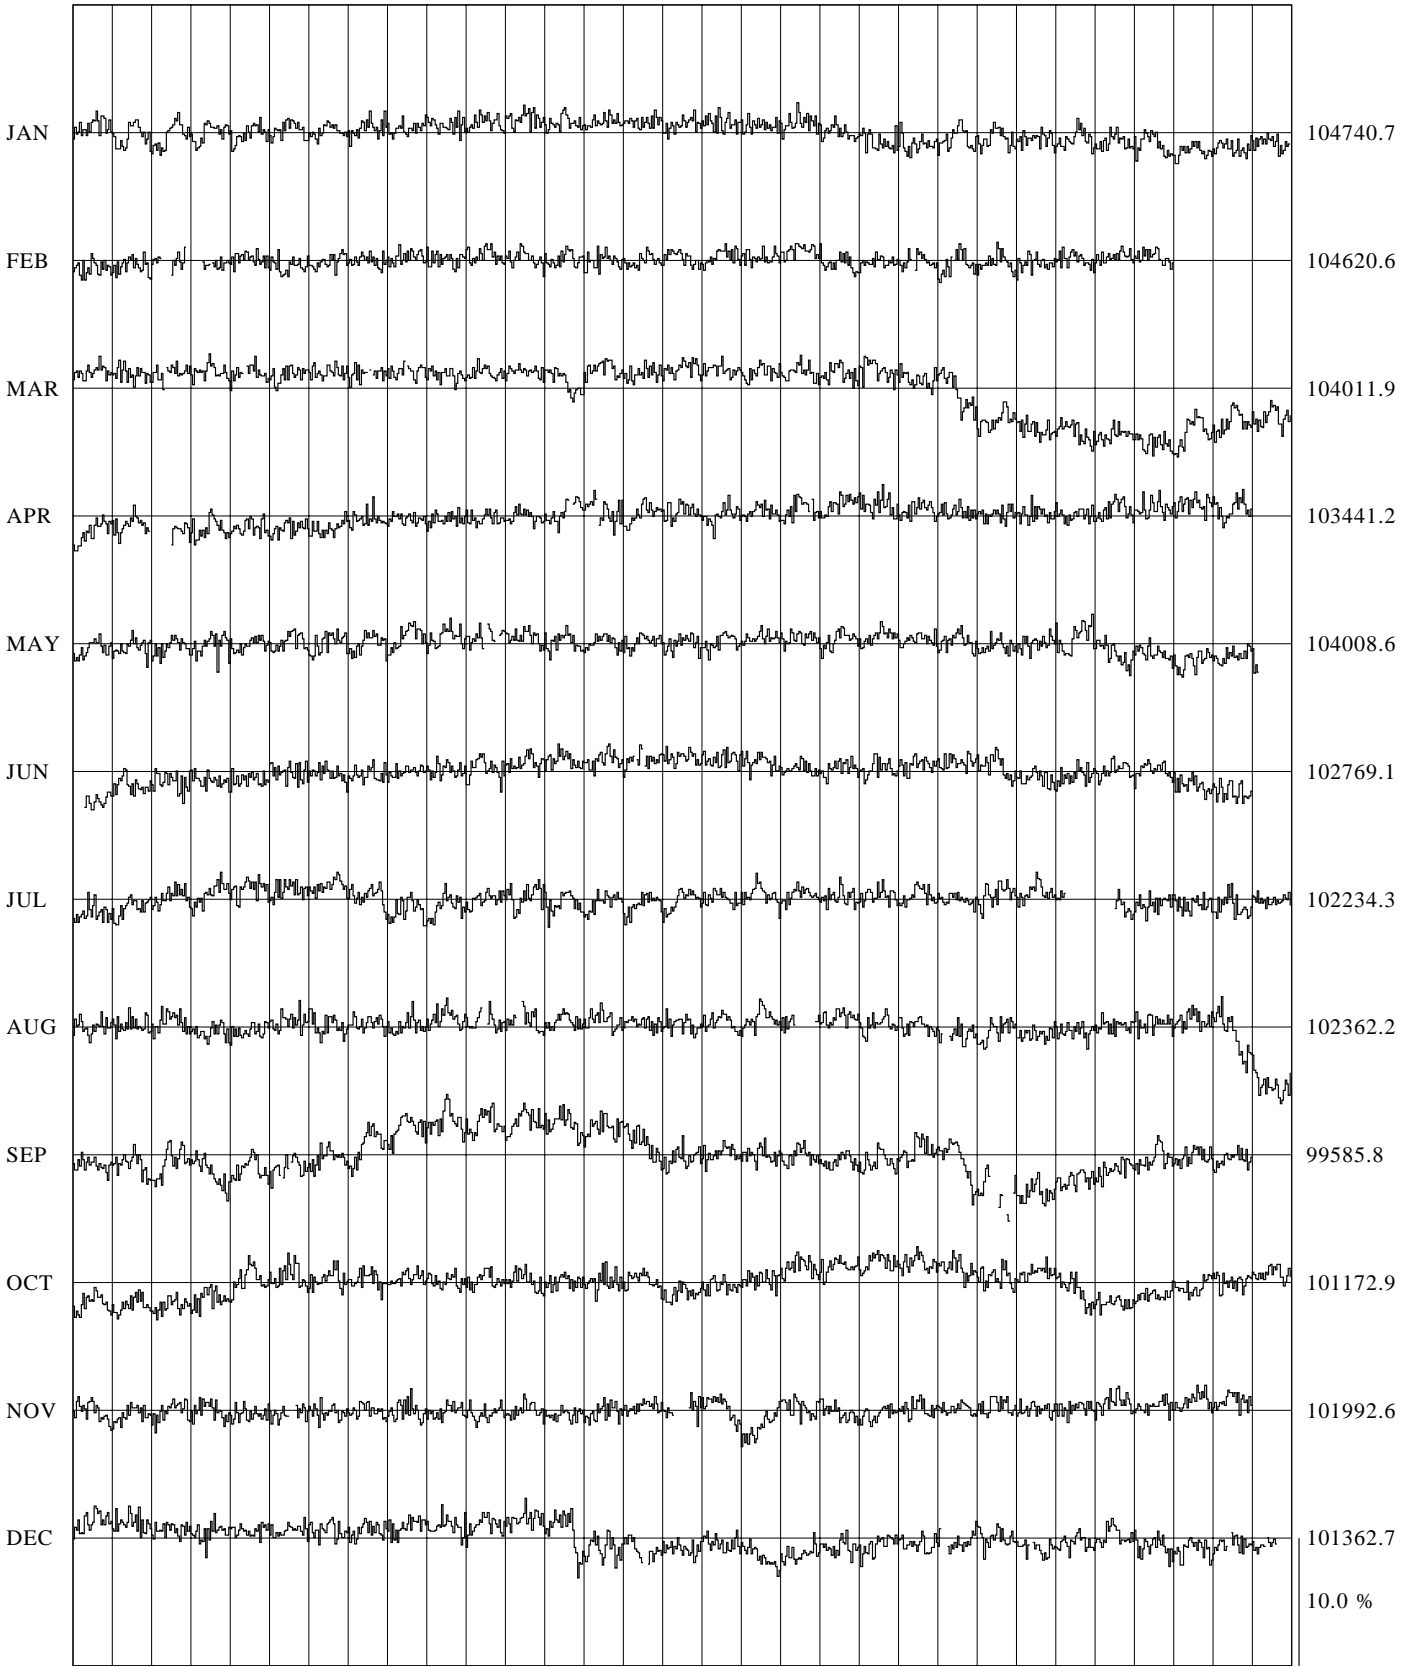

HERMAN N64 PCSA

NEUTRON MONITOR

1966

1 2 3 4 5 6 7 8 9 10 11 12 13 14 15 16 17 18 19 20 21 22 23 24 25 26 27 28 29 30 31 MEAN

102691.9