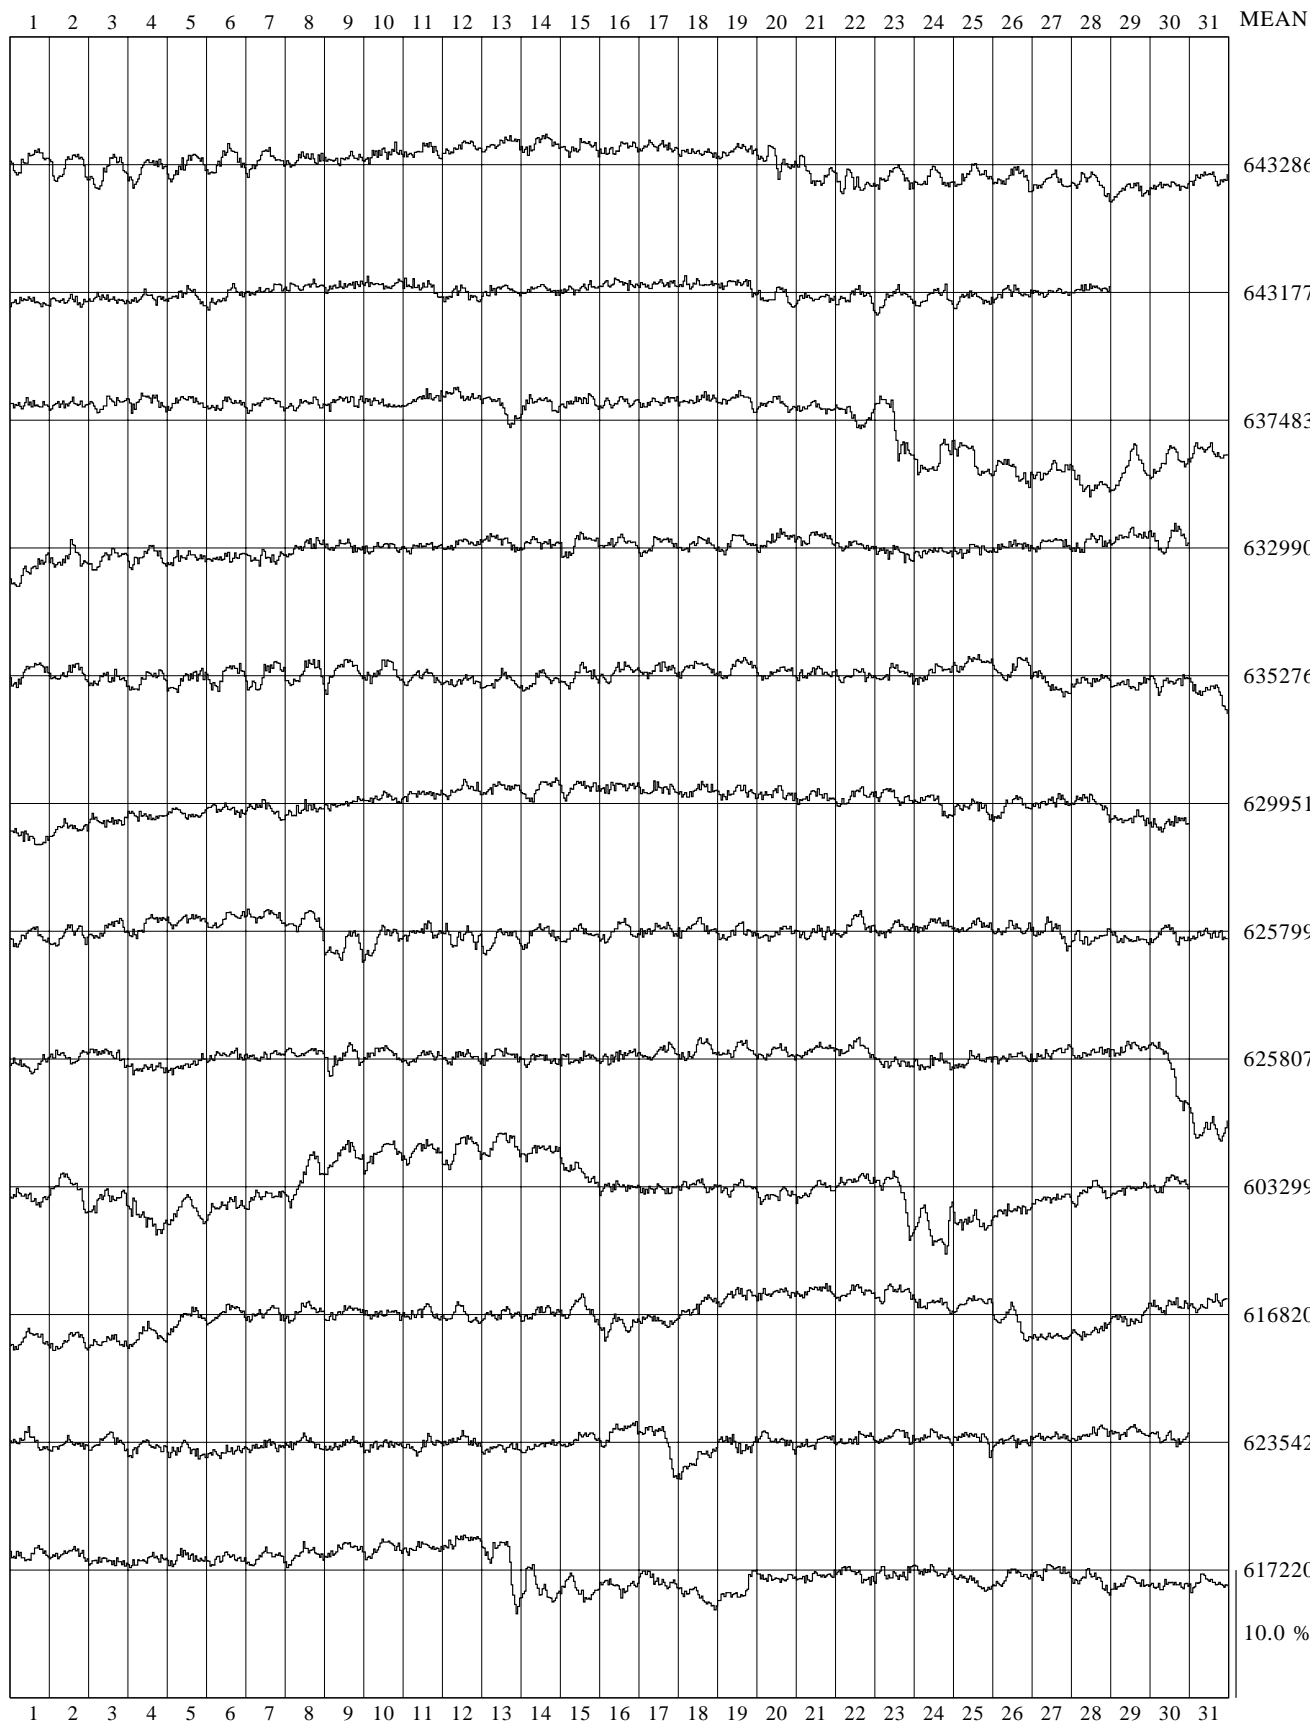

KIEL N64 PCSA NEUTRON MONITOR 1966

10.0 %
627888.1