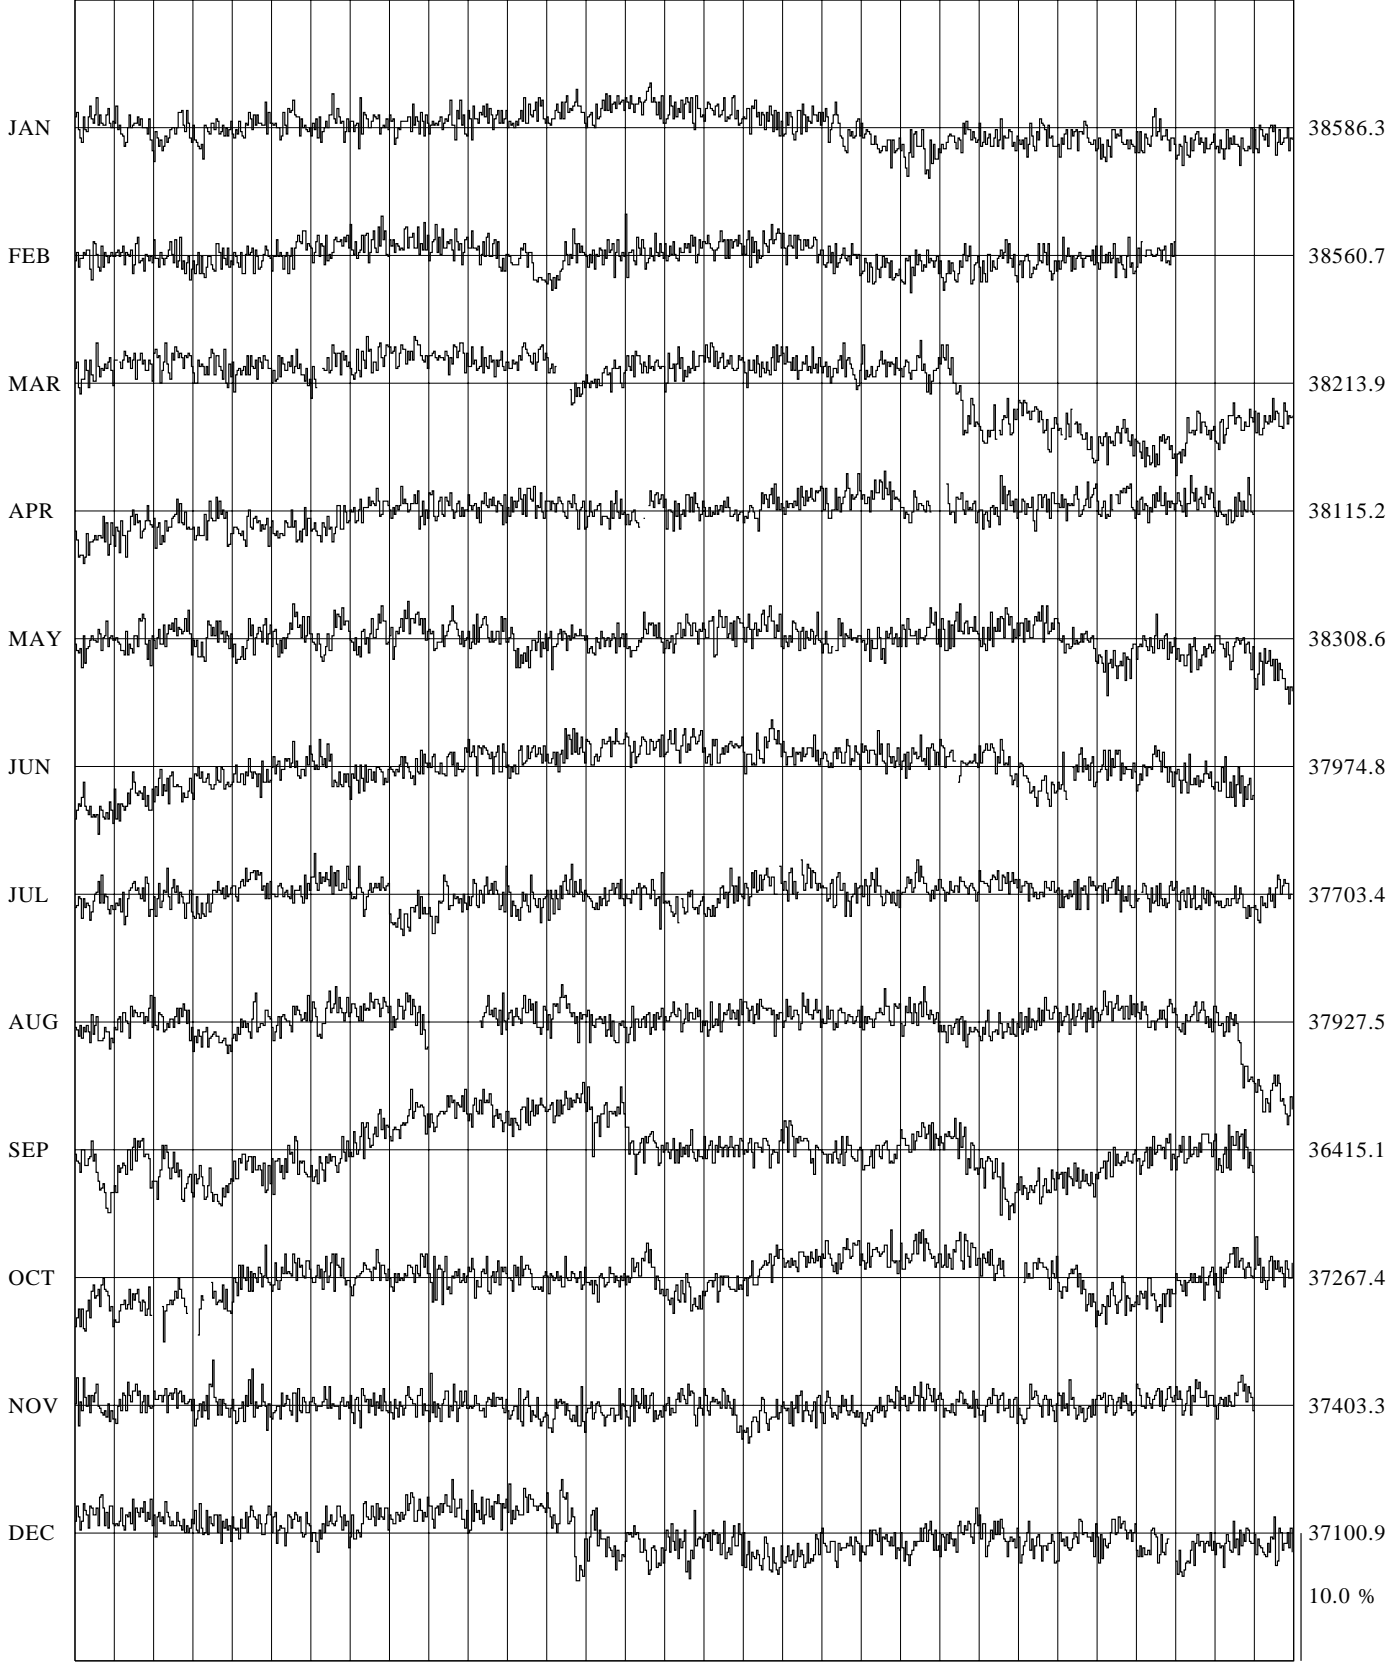

MAWSON PCSA NEUTRON MONITOR 1966

1 2 3 4 5 6 7 8 9 10 11 12 13 14 15 16 17 18 19 20 21 22 23 24 25 26 27 28 29 30 31 MEAN

1 2 3 4 5 6 7 8 9 10 11 12 13 14 15 16 17 18 19 20 21 22 23 24 25 26 27 28 29 30 31
37798.1