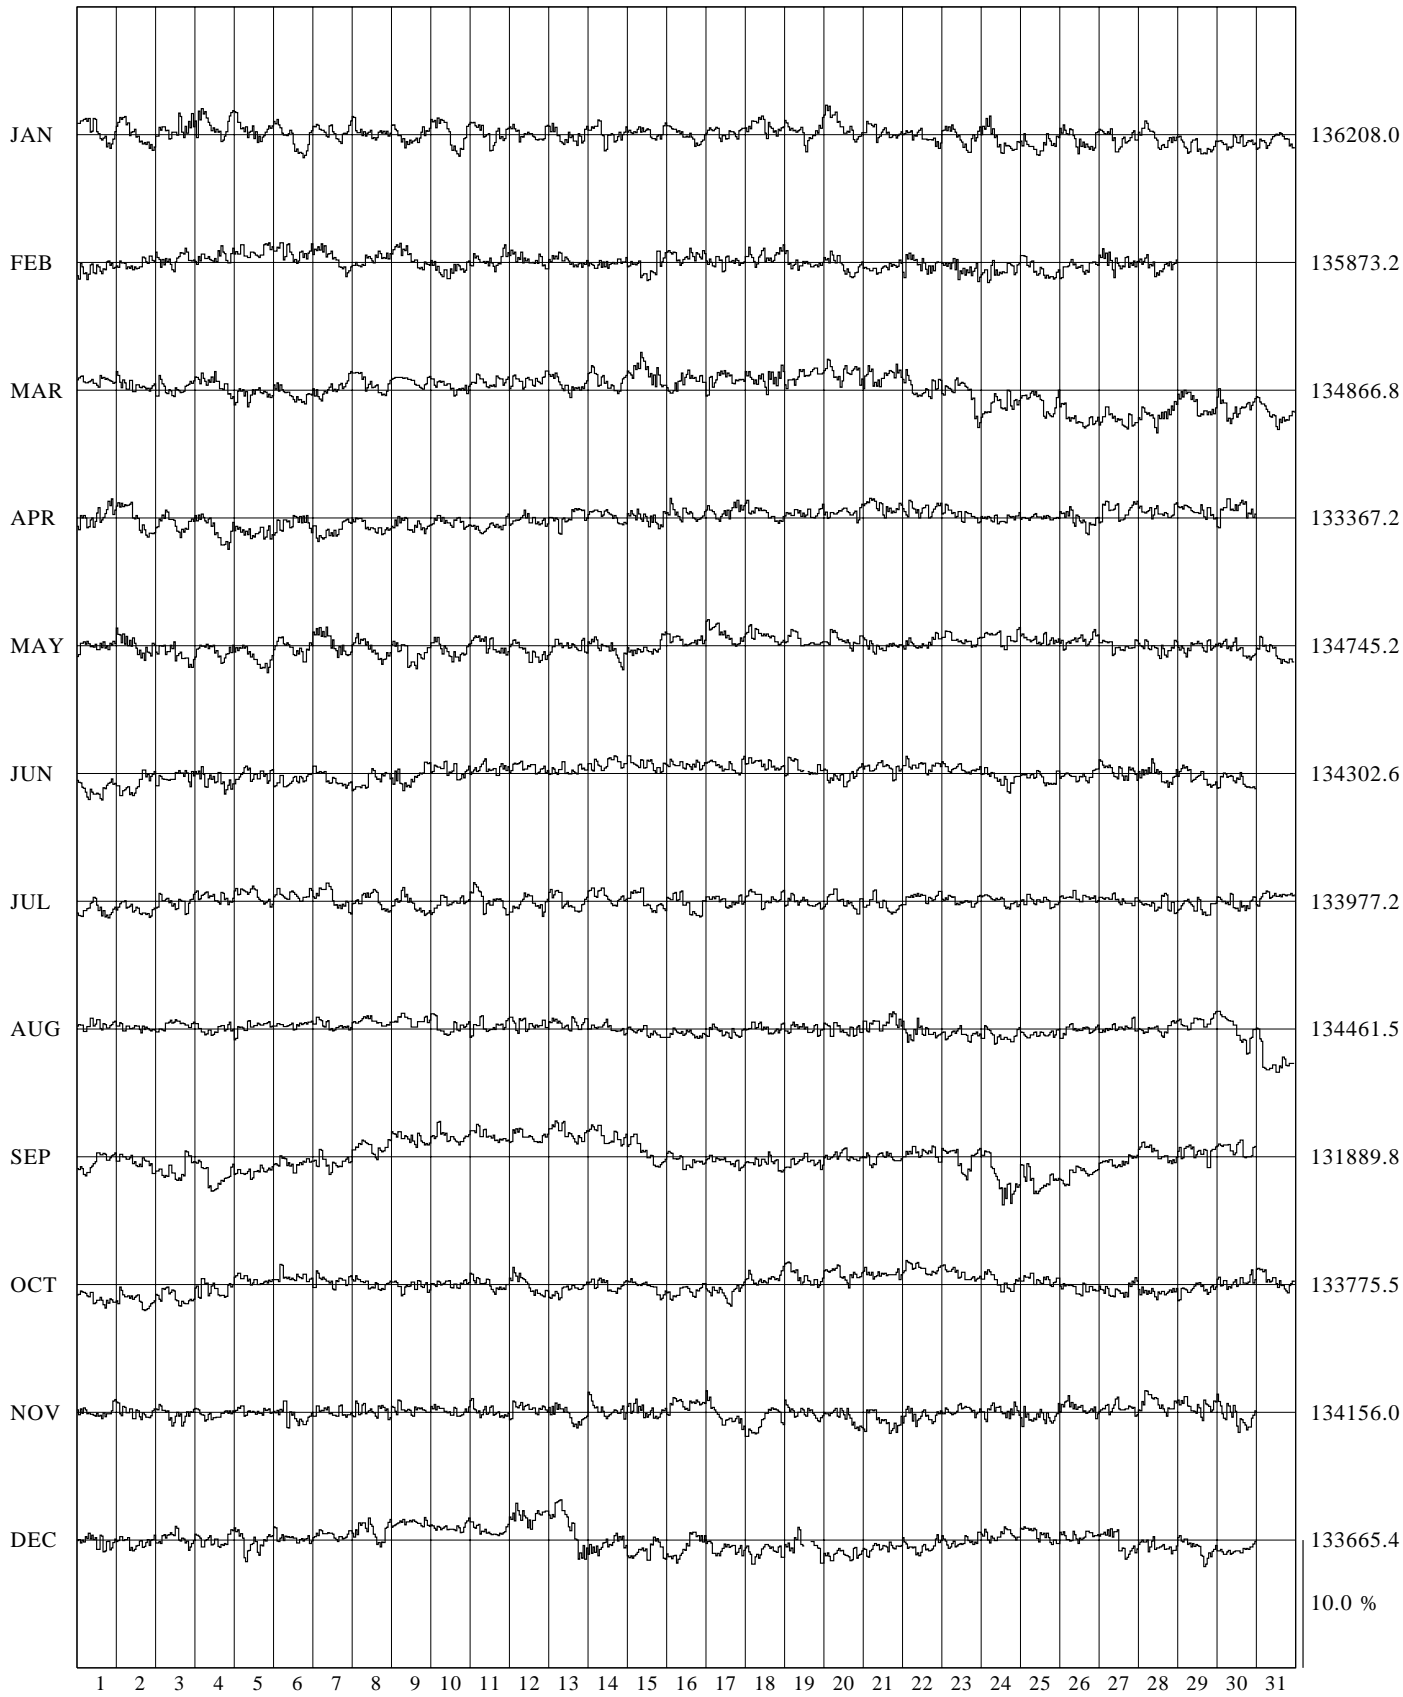

MT.NOR N PCSA

NEUTRON MONITOR

1966

1 2 3 4 5 6 7 8 9 10 11 12 13 14 15 16 17 18 19 20 21 22 23 24 25 26 27 28 29 30 31 MEAN

10.0 %

134274.1