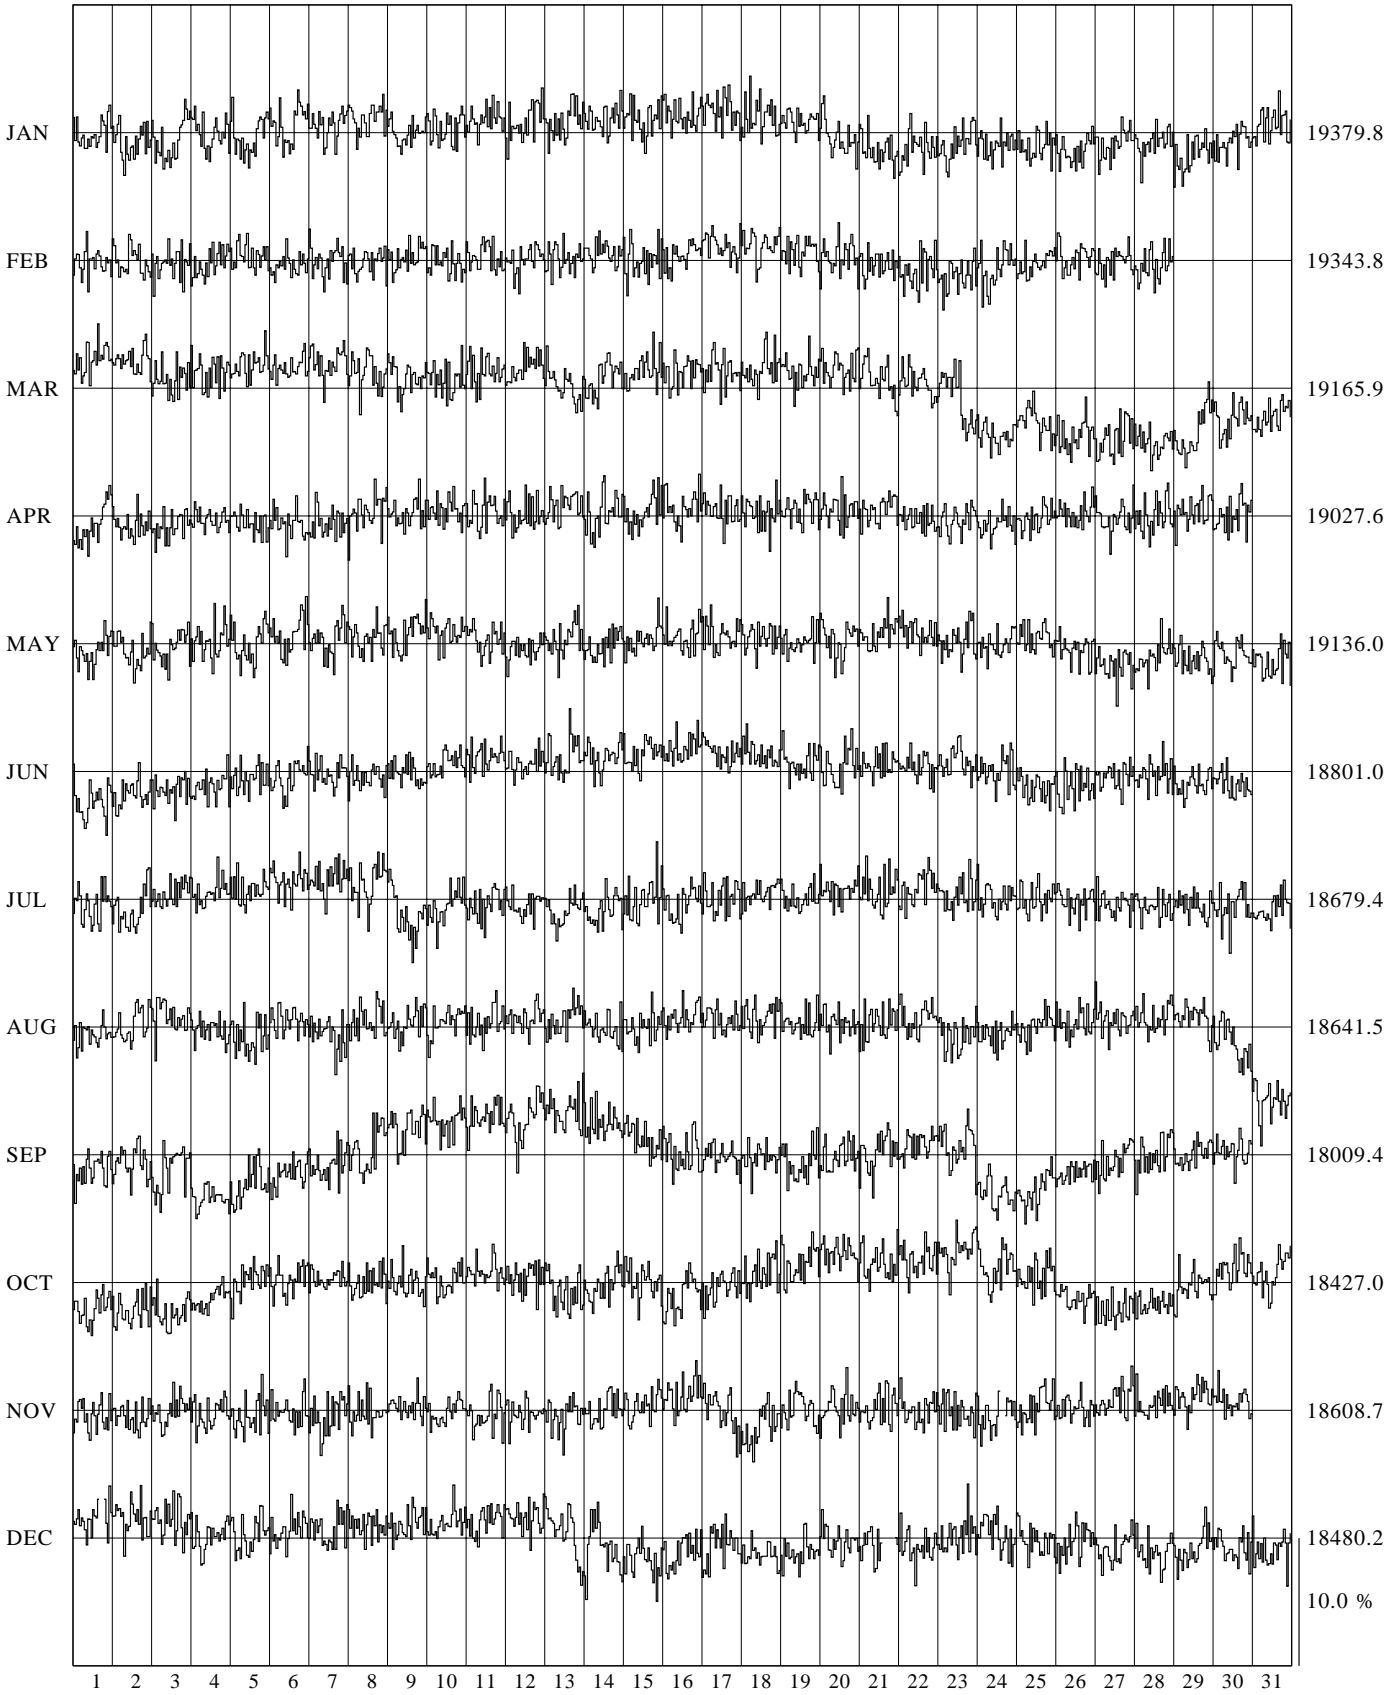

OTTAWA PCSA

NEUTRON MONITOR

1966

1 2 3 4 5 6 7 8 9 10 11 12 13 14 15 16 17 18 19 20 21 22 23 24 25 26 27 28 29 30 31 MEAN

18808.4