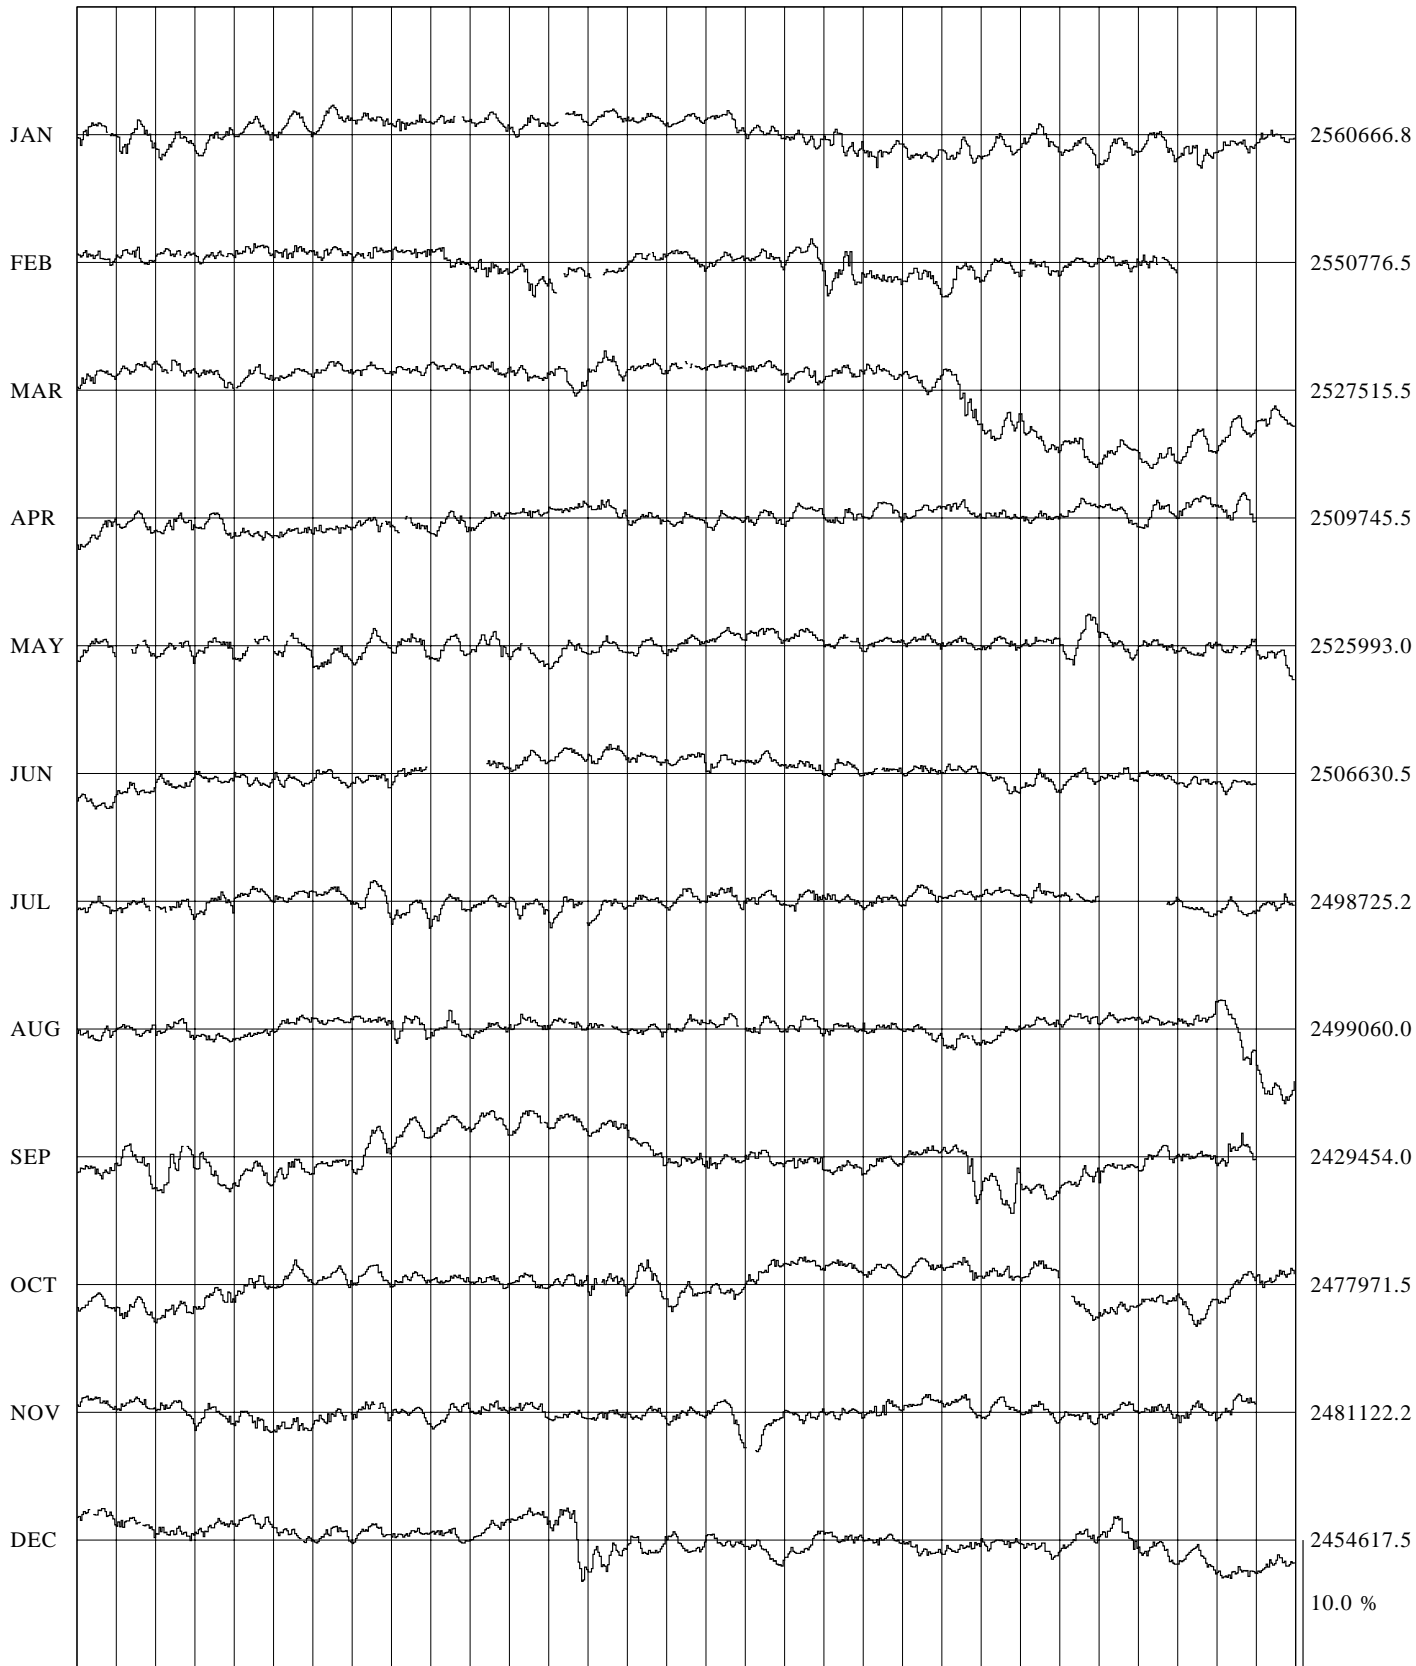

PIC DU N64 PCSA

NEUTRON MONITOR

1966

1 2 3 4 5 6 7 8 9 10 11 12 13 14 15 16 17 18 19 20 21 22 23 24 25 26 27 28 29 30 31 MEAN

2501856.5

10.0 %