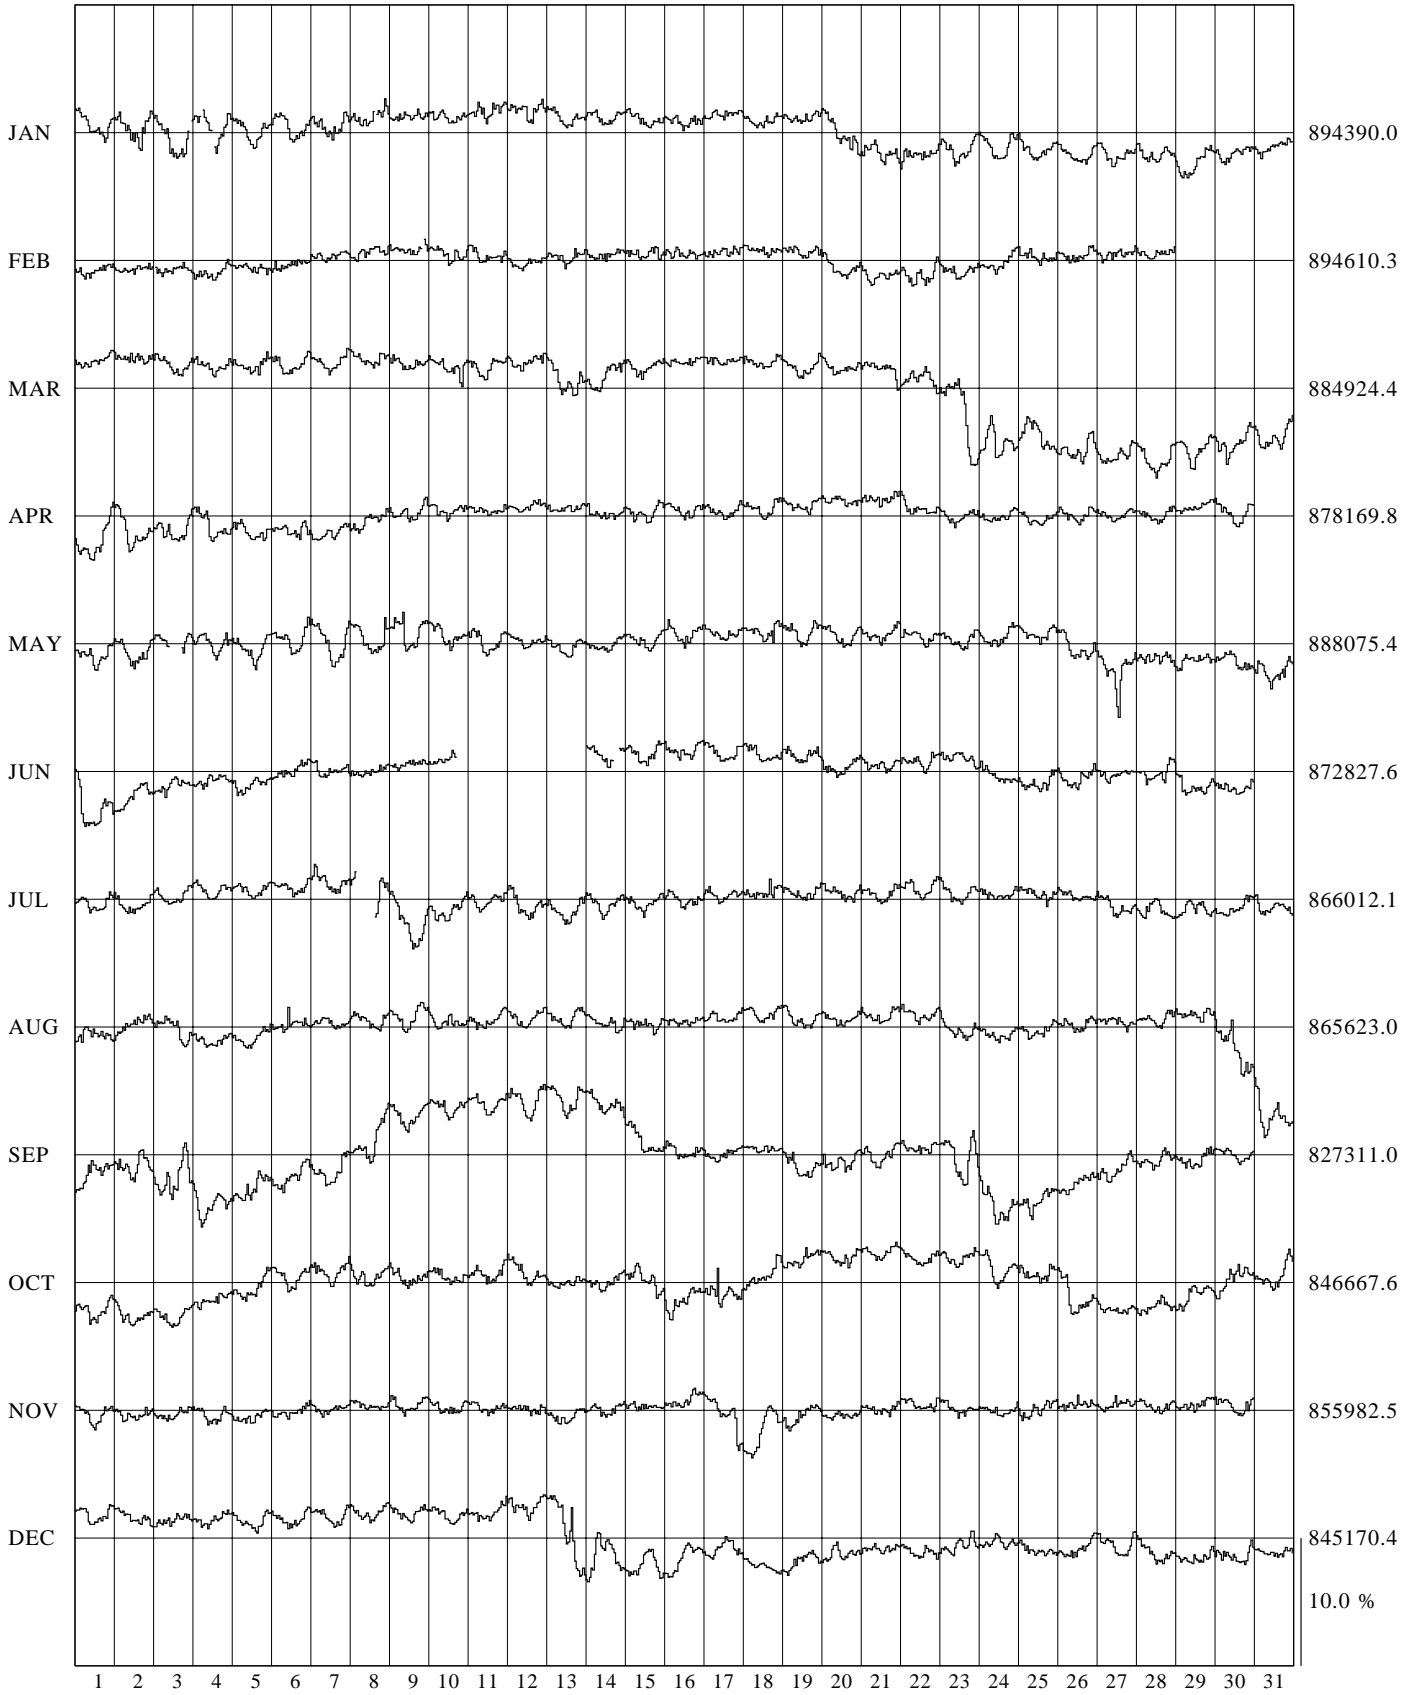

SULPHU N64 PCSA

NEUTRON MONITOR

1966

1 2 3 4 5 6 7 8 9 10 11 12 13 14 15 16 17 18 19 20 21 22 23 24 25 26 27 28 29 30 31 MEAN

10.0 %

868313.7