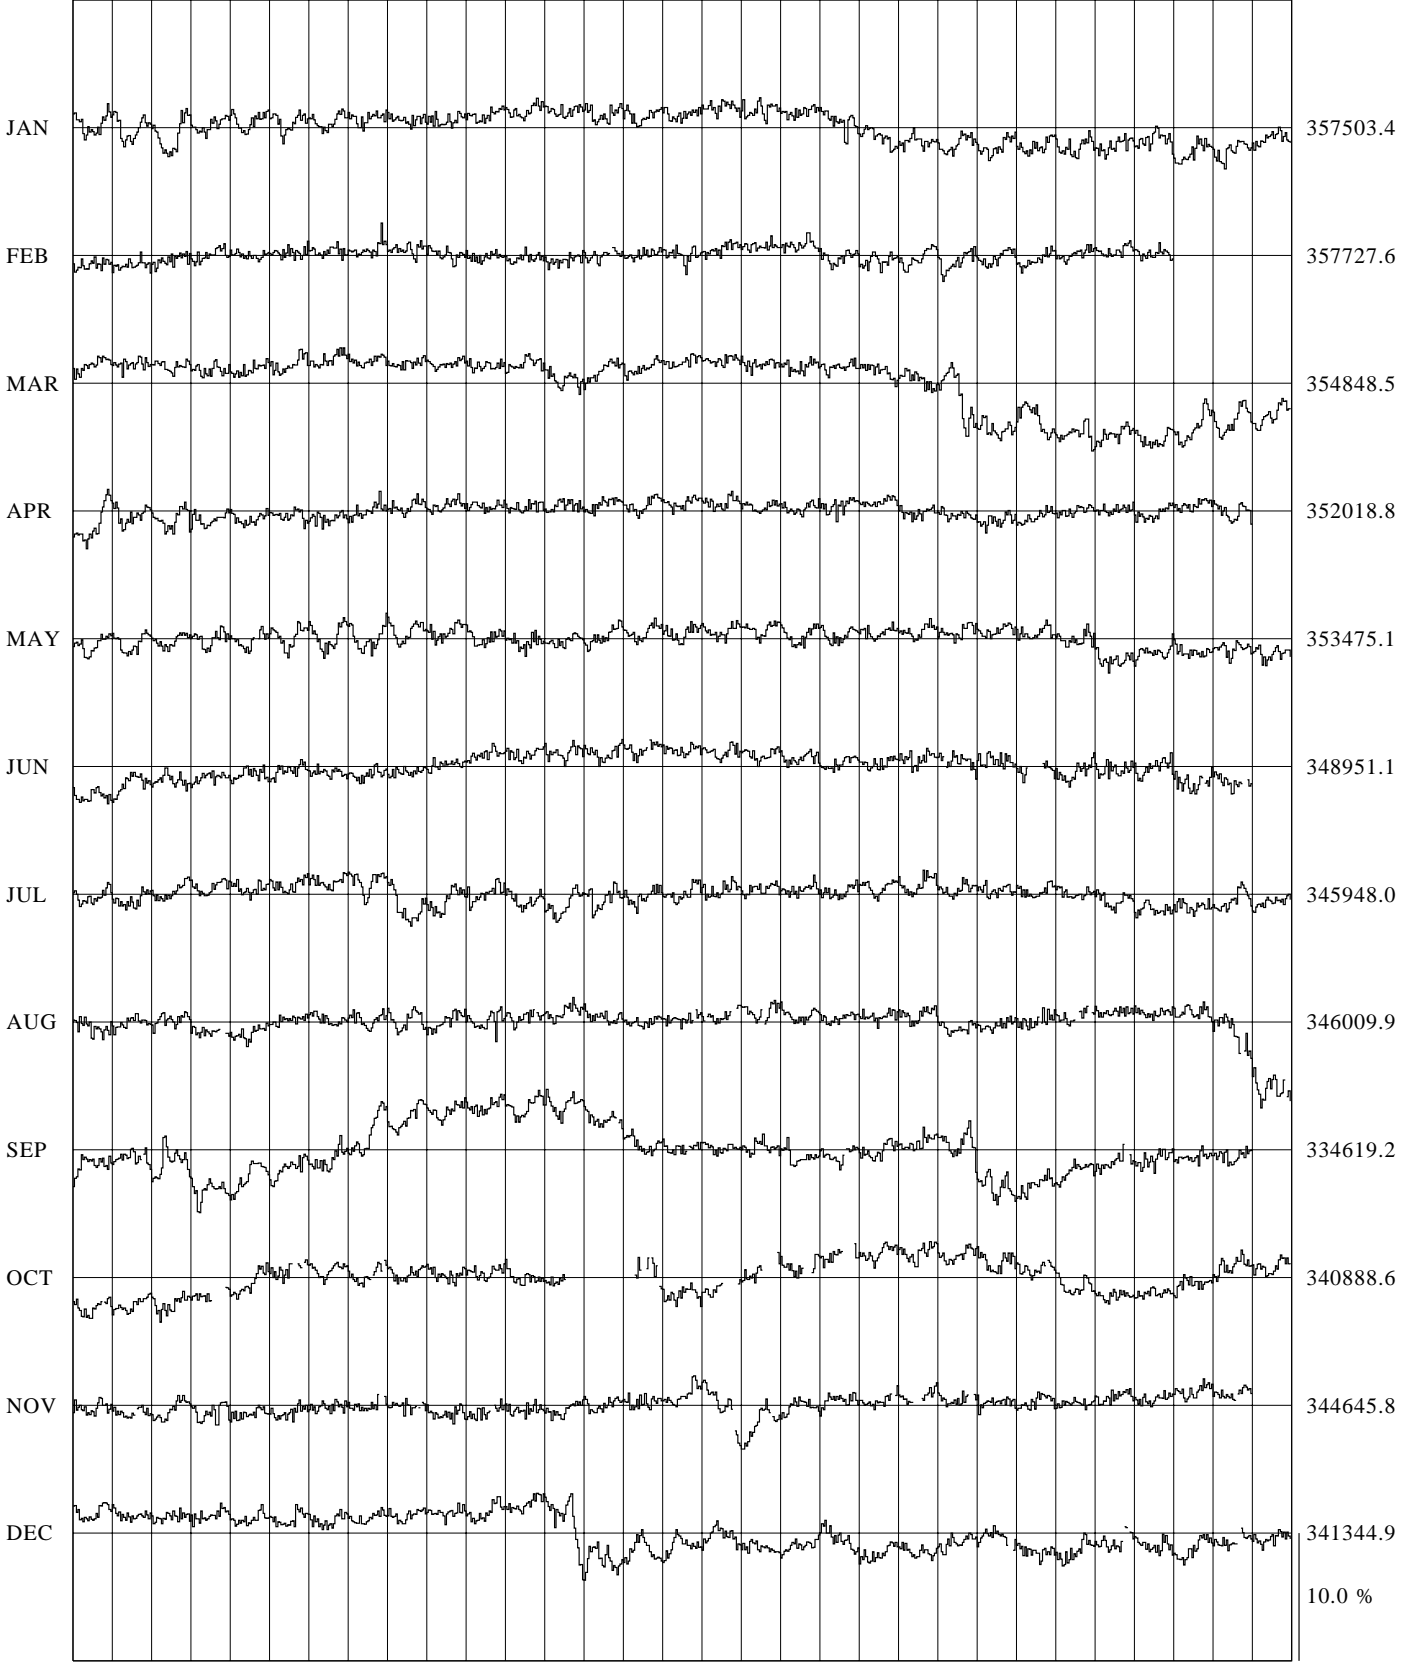

SWARTH N64 PCSA

NEUTRON MONITOR

1966

1 2 3 4 5 6 7 8 9 10 11 12 13 14 15 16 17 18 19 20 21 22 23 24 25 26 27 28 29 30 31 MEAN

10.0 %

348165.1