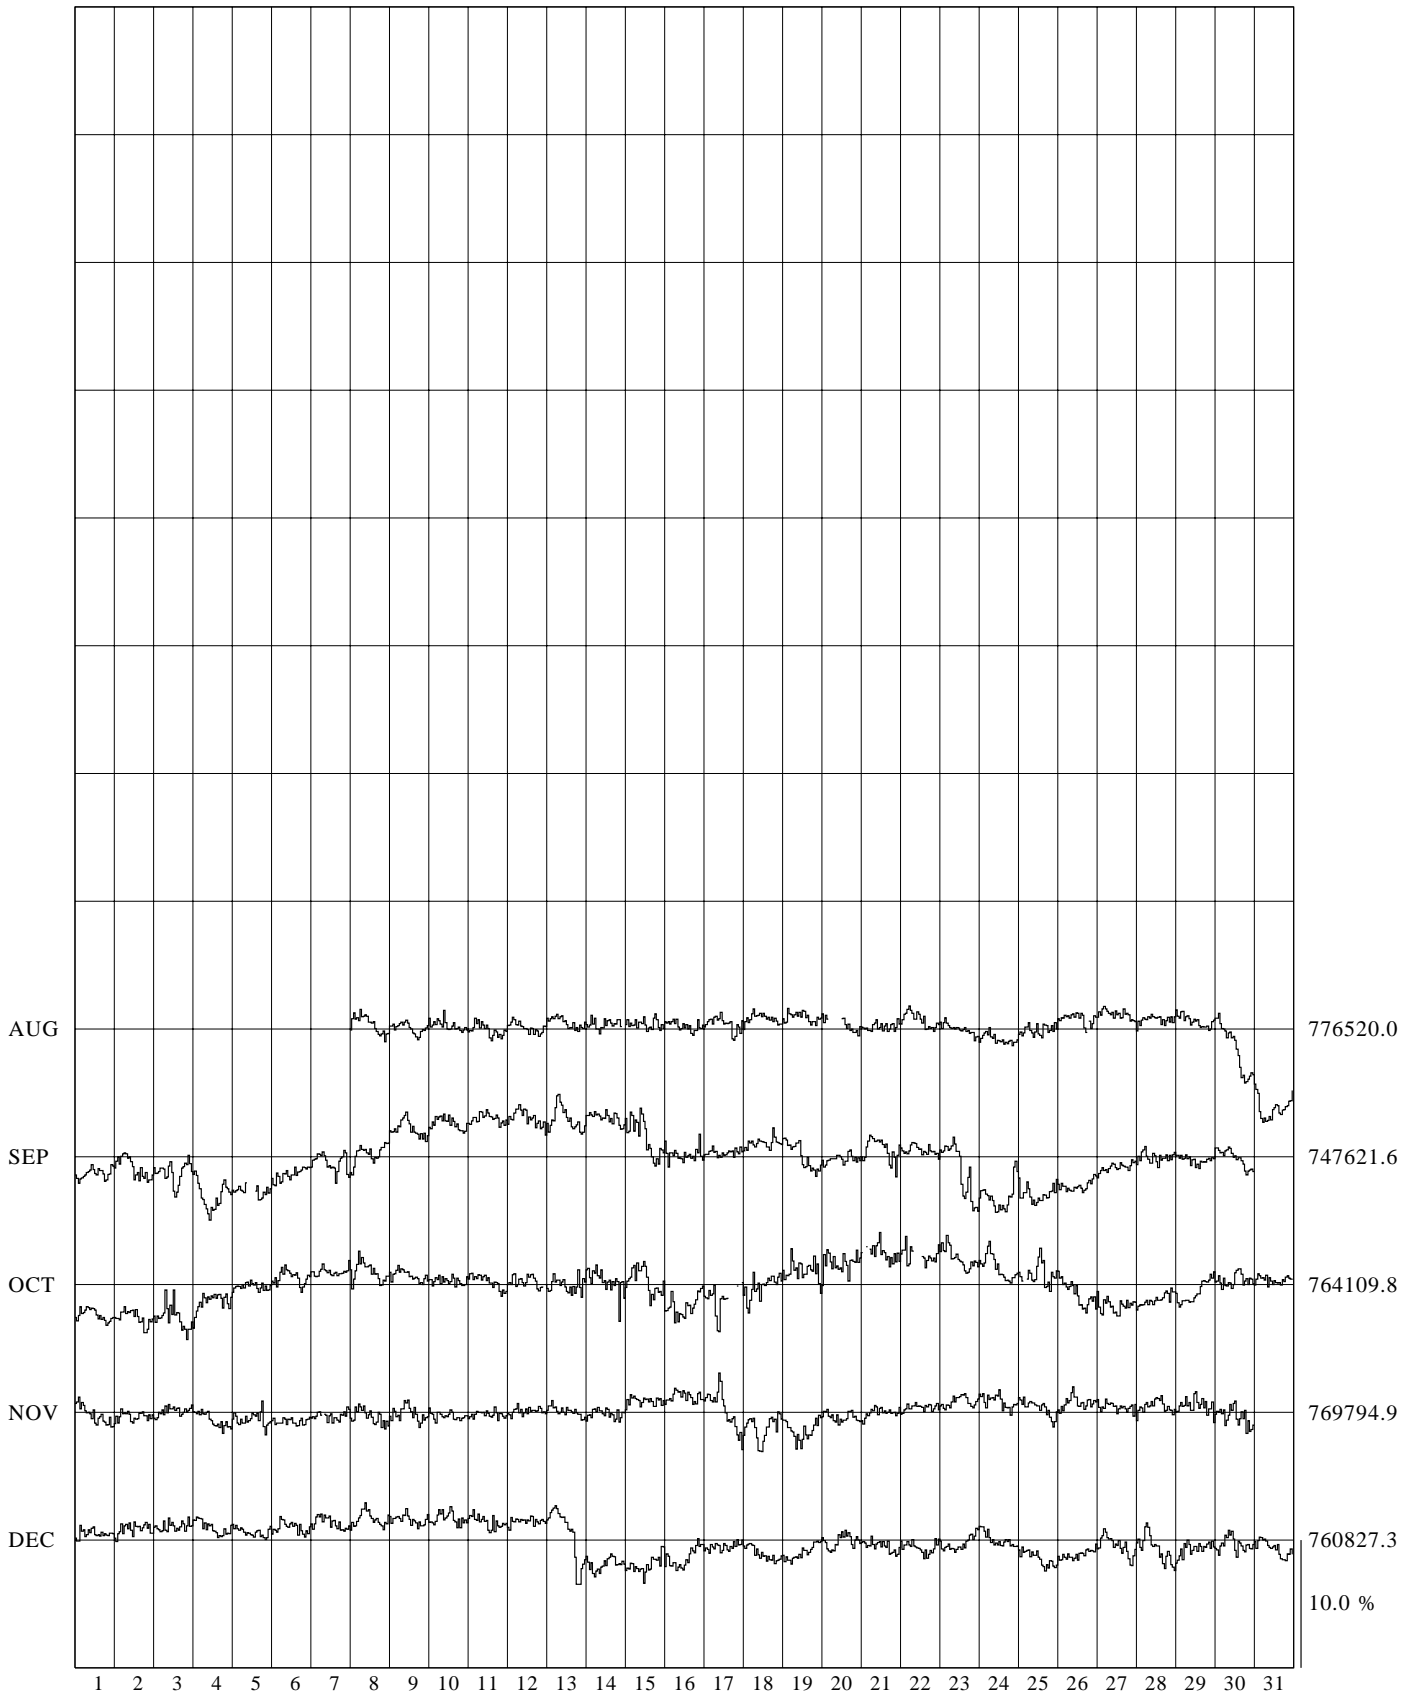

TIXIE N64 PCSA

NEUTRON MONITOR

1966

1 2 3 4 5 6 7 8 9 10 11 12 13 14 15 16 17 18 19 20 21 22 23 24 25 26 27 28 29 30 31 MEAN

763774.7