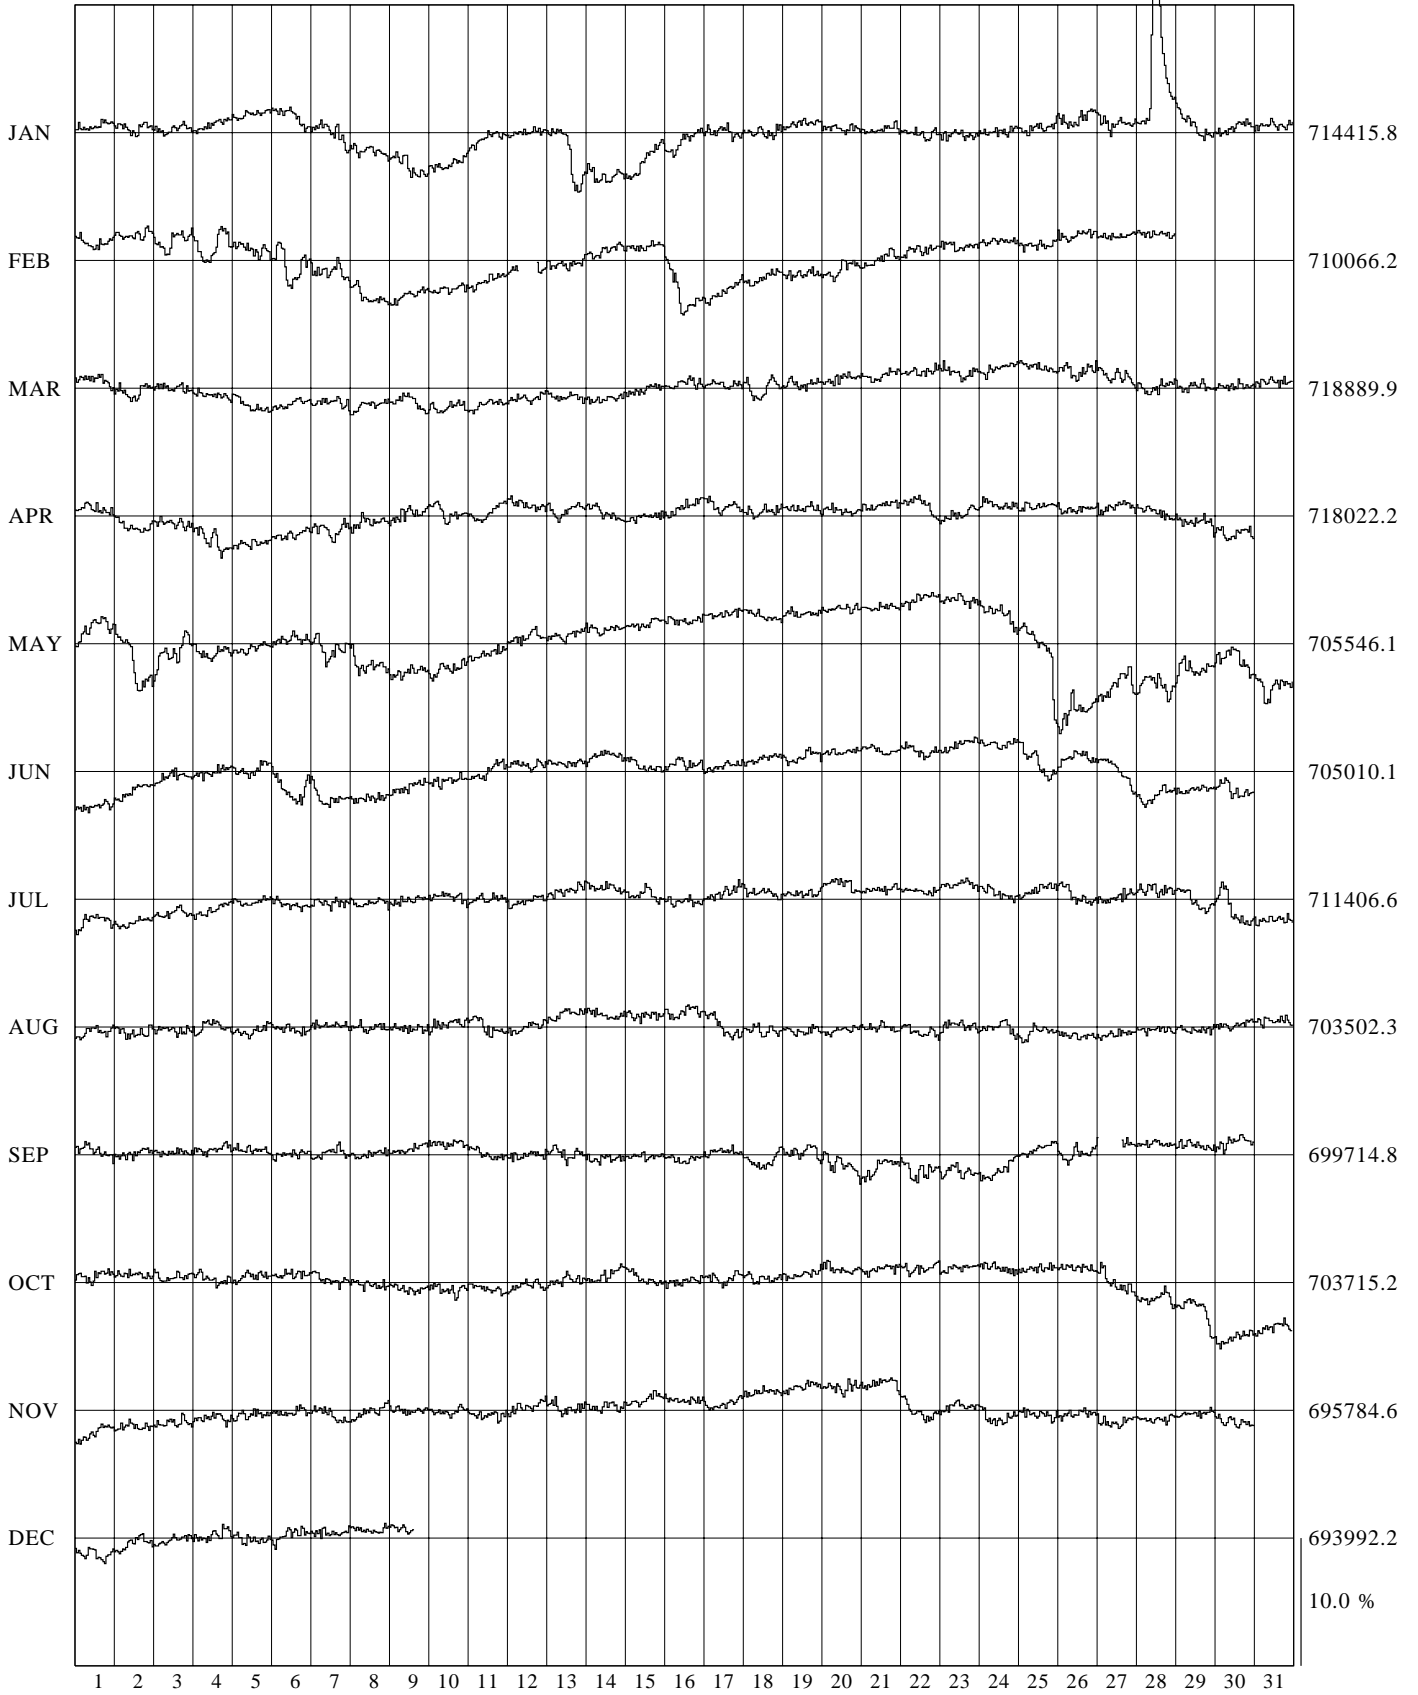

ALERT N64 PCSA

NEUTRON MONITOR

1967

1 2 3 4 5 6 7 8 9 10 11 12 13 14 15 16 17 18 19 20 21 22 23 24 25 26 27 28 29 30 31 MEAN

10.0 %

706672.2