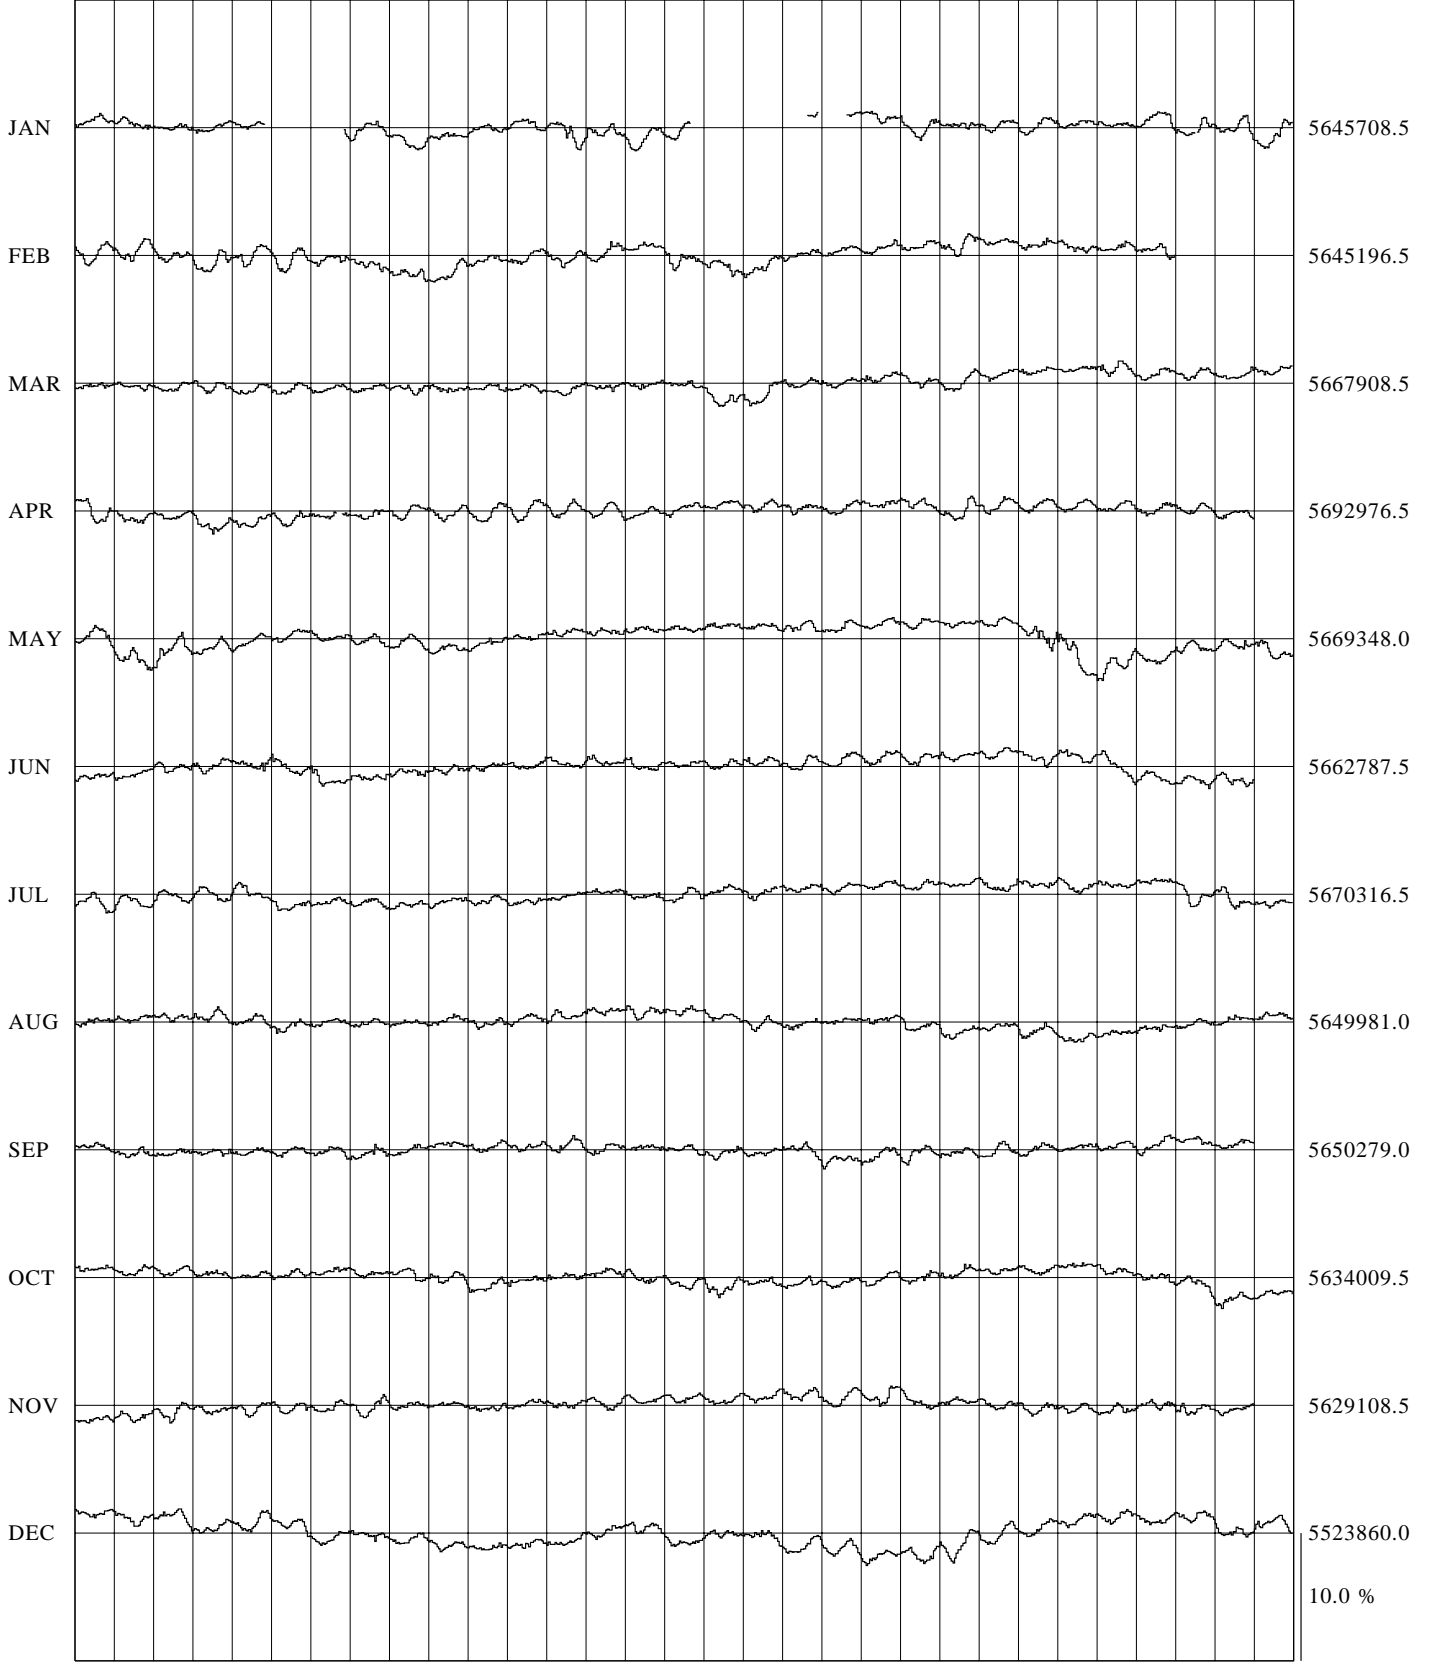

CHACAL N64 PCSA

NEUTRON MONITOR

1967

1 2 3 4 5 6 7 8 9 10 11 12 13 14 15 16 17 18 19 20 21 22 23 24 25 26 27 28 29 30 31 MEAN

10.0 %  
5645123.5