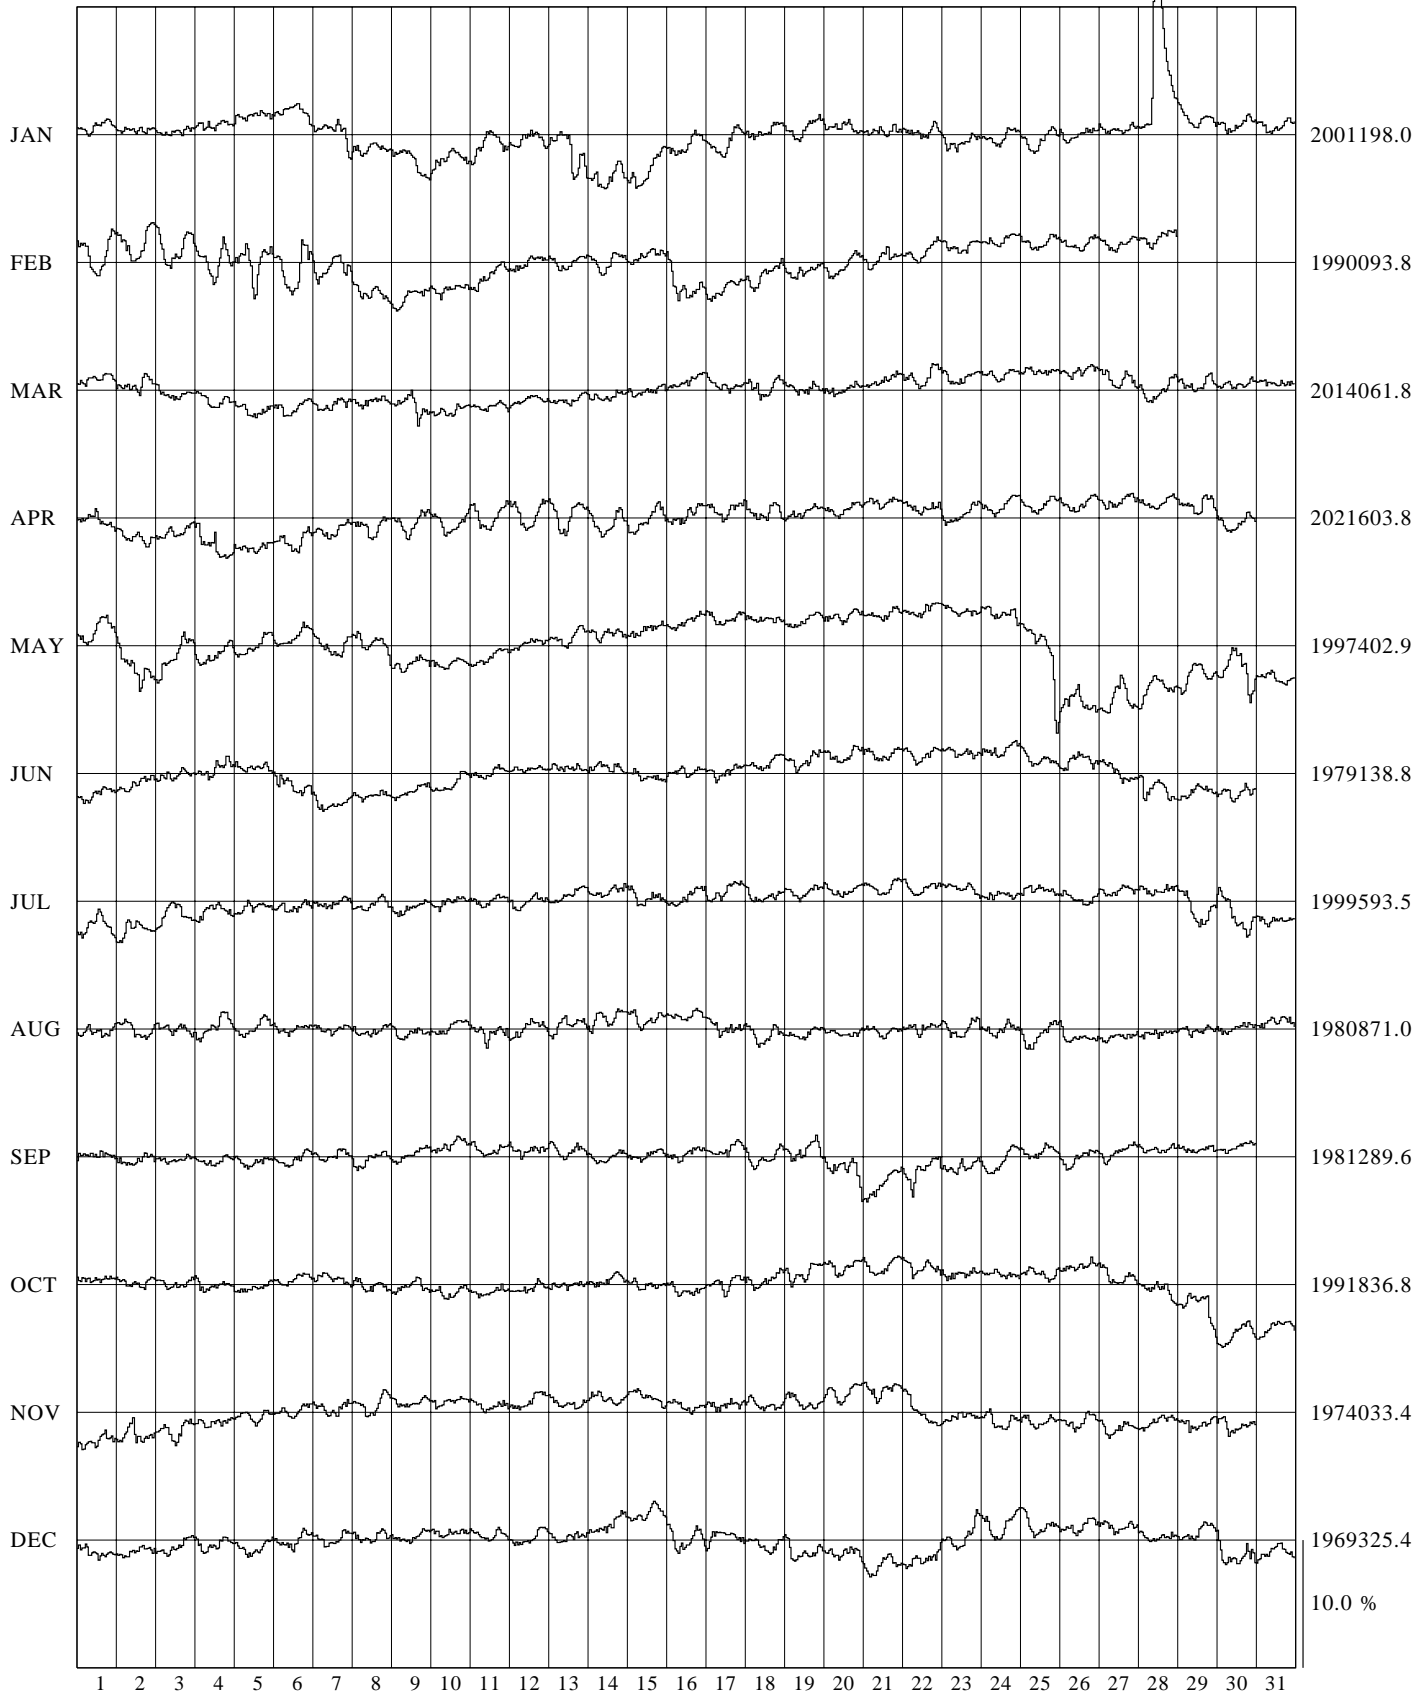

DEEP R N64 PCSA

NEUTRON MONITOR

1967

1 2 3 4 5 6 7 8 9 10 11 12 13 14 15 16 17 18 19 20 21 22 23 24 25 26 27 28 29 30 31 MEAN

10.0 %

1991704.0