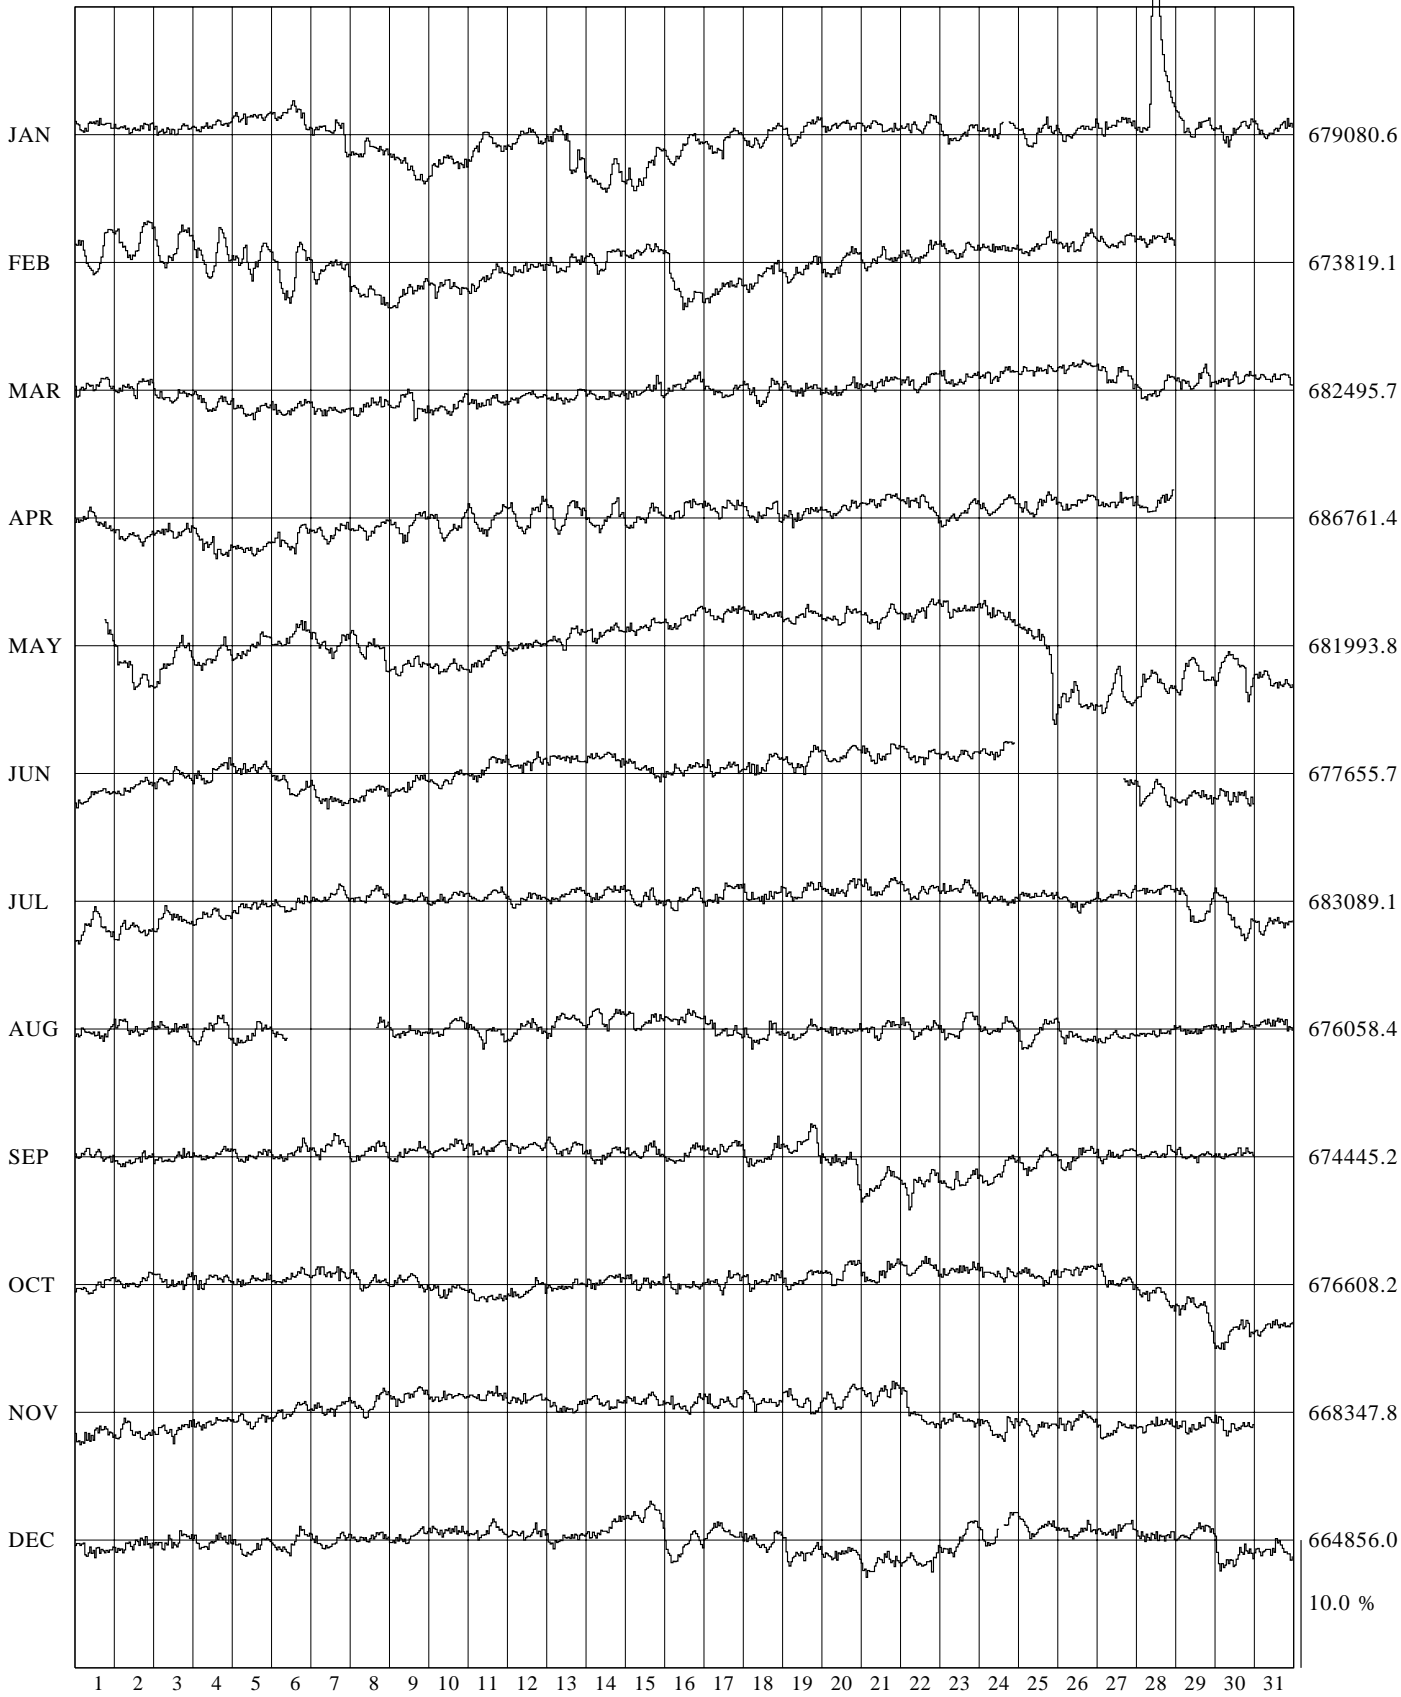

GOOSE N64 PCSA

NEUTRON MONITOR

1967

1 2 3 4 5 6 7 8 9 10 11 12 13 14 15 16 17 18 19 20 21 22 23 24 25 26 27 28 29 30 31 MEAN

10.0 %

677100.9