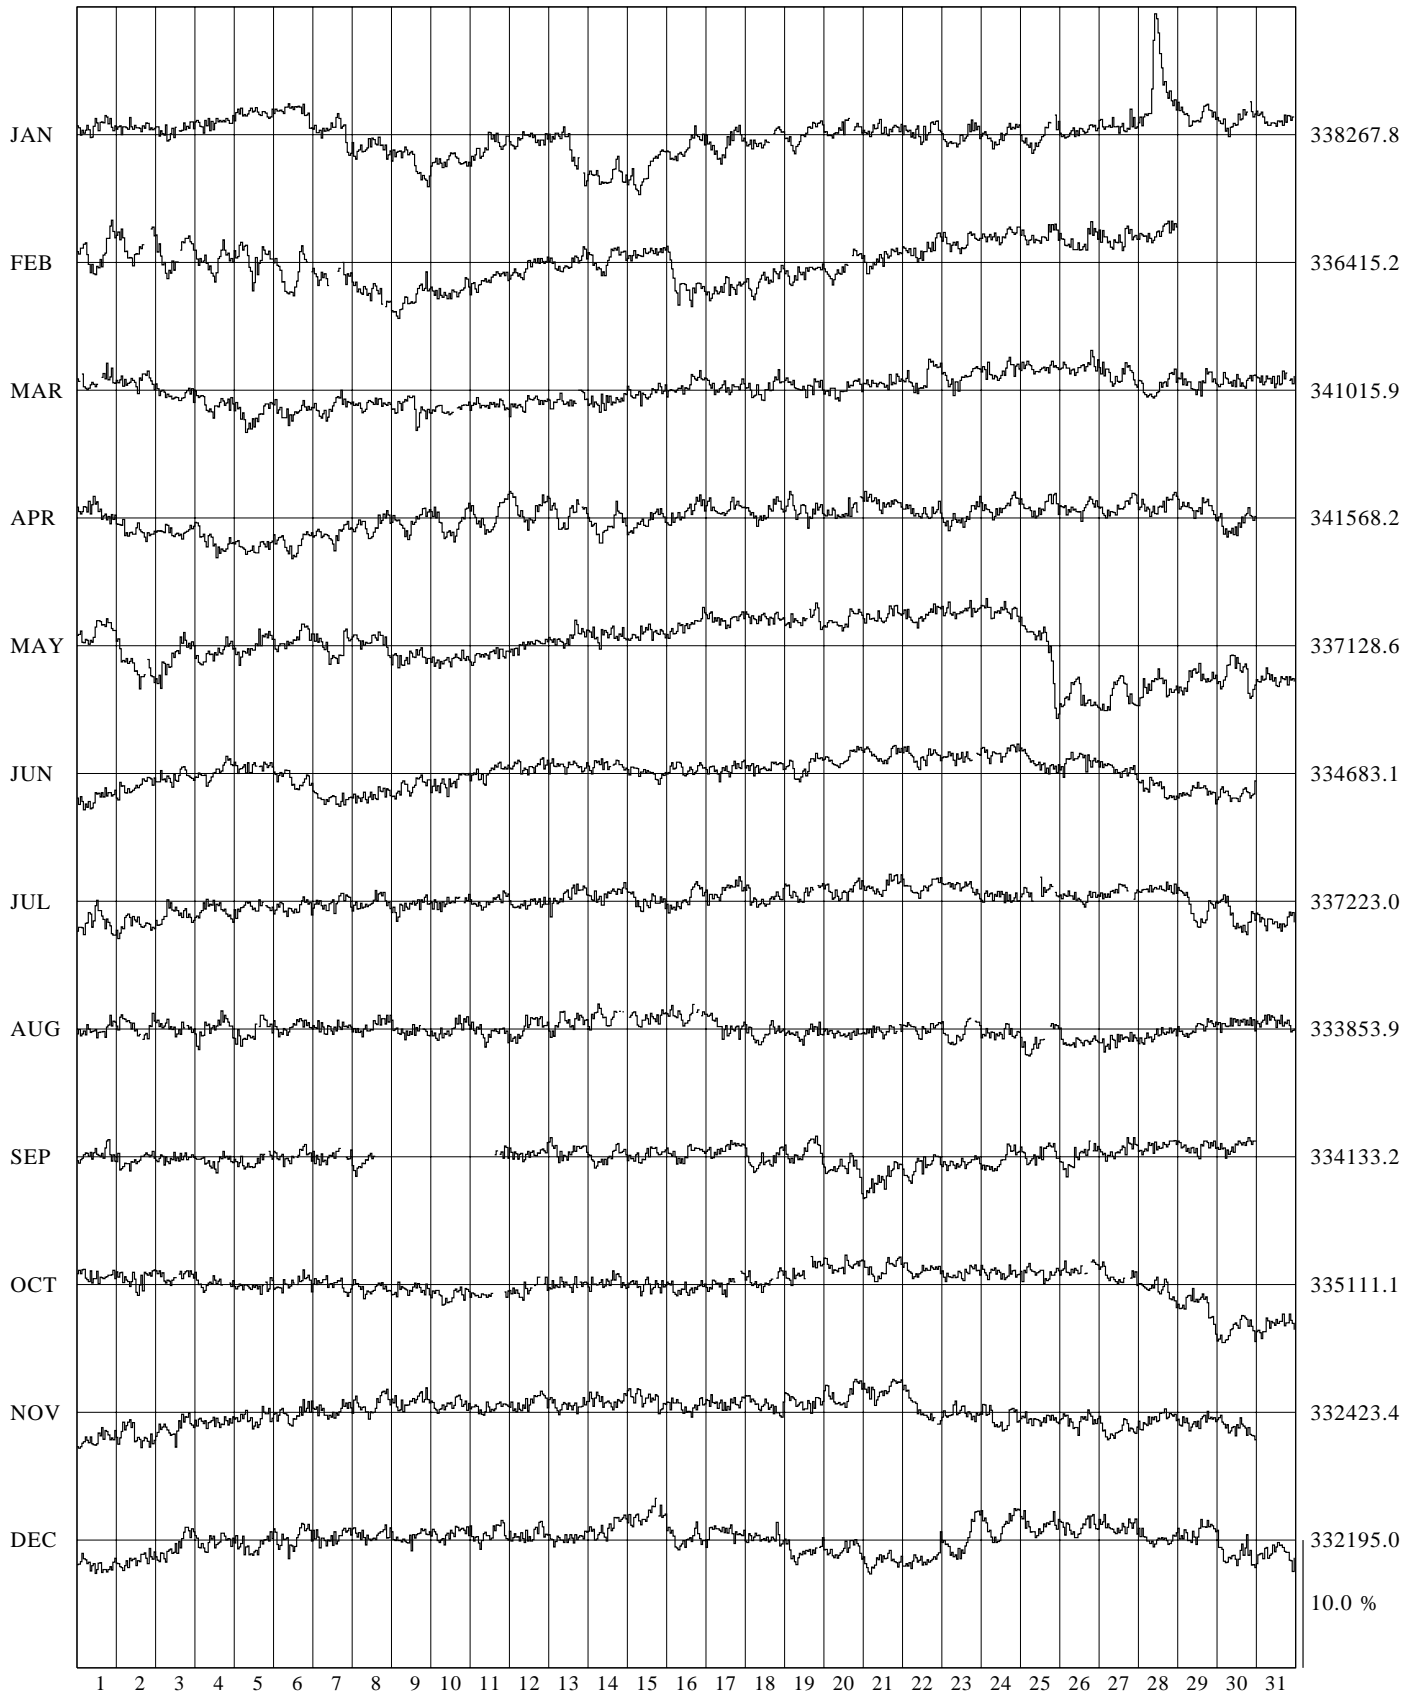

SWARTH N64 PCSA

NEUTRON MONITOR

1967

1 2 3 4 5 6 7 8 9 10 11 12 13 14 15 16 17 18 19 20 21 22 23 24 25 26 27 28 29 30 31 MEAN

10.0 %  
336168.2