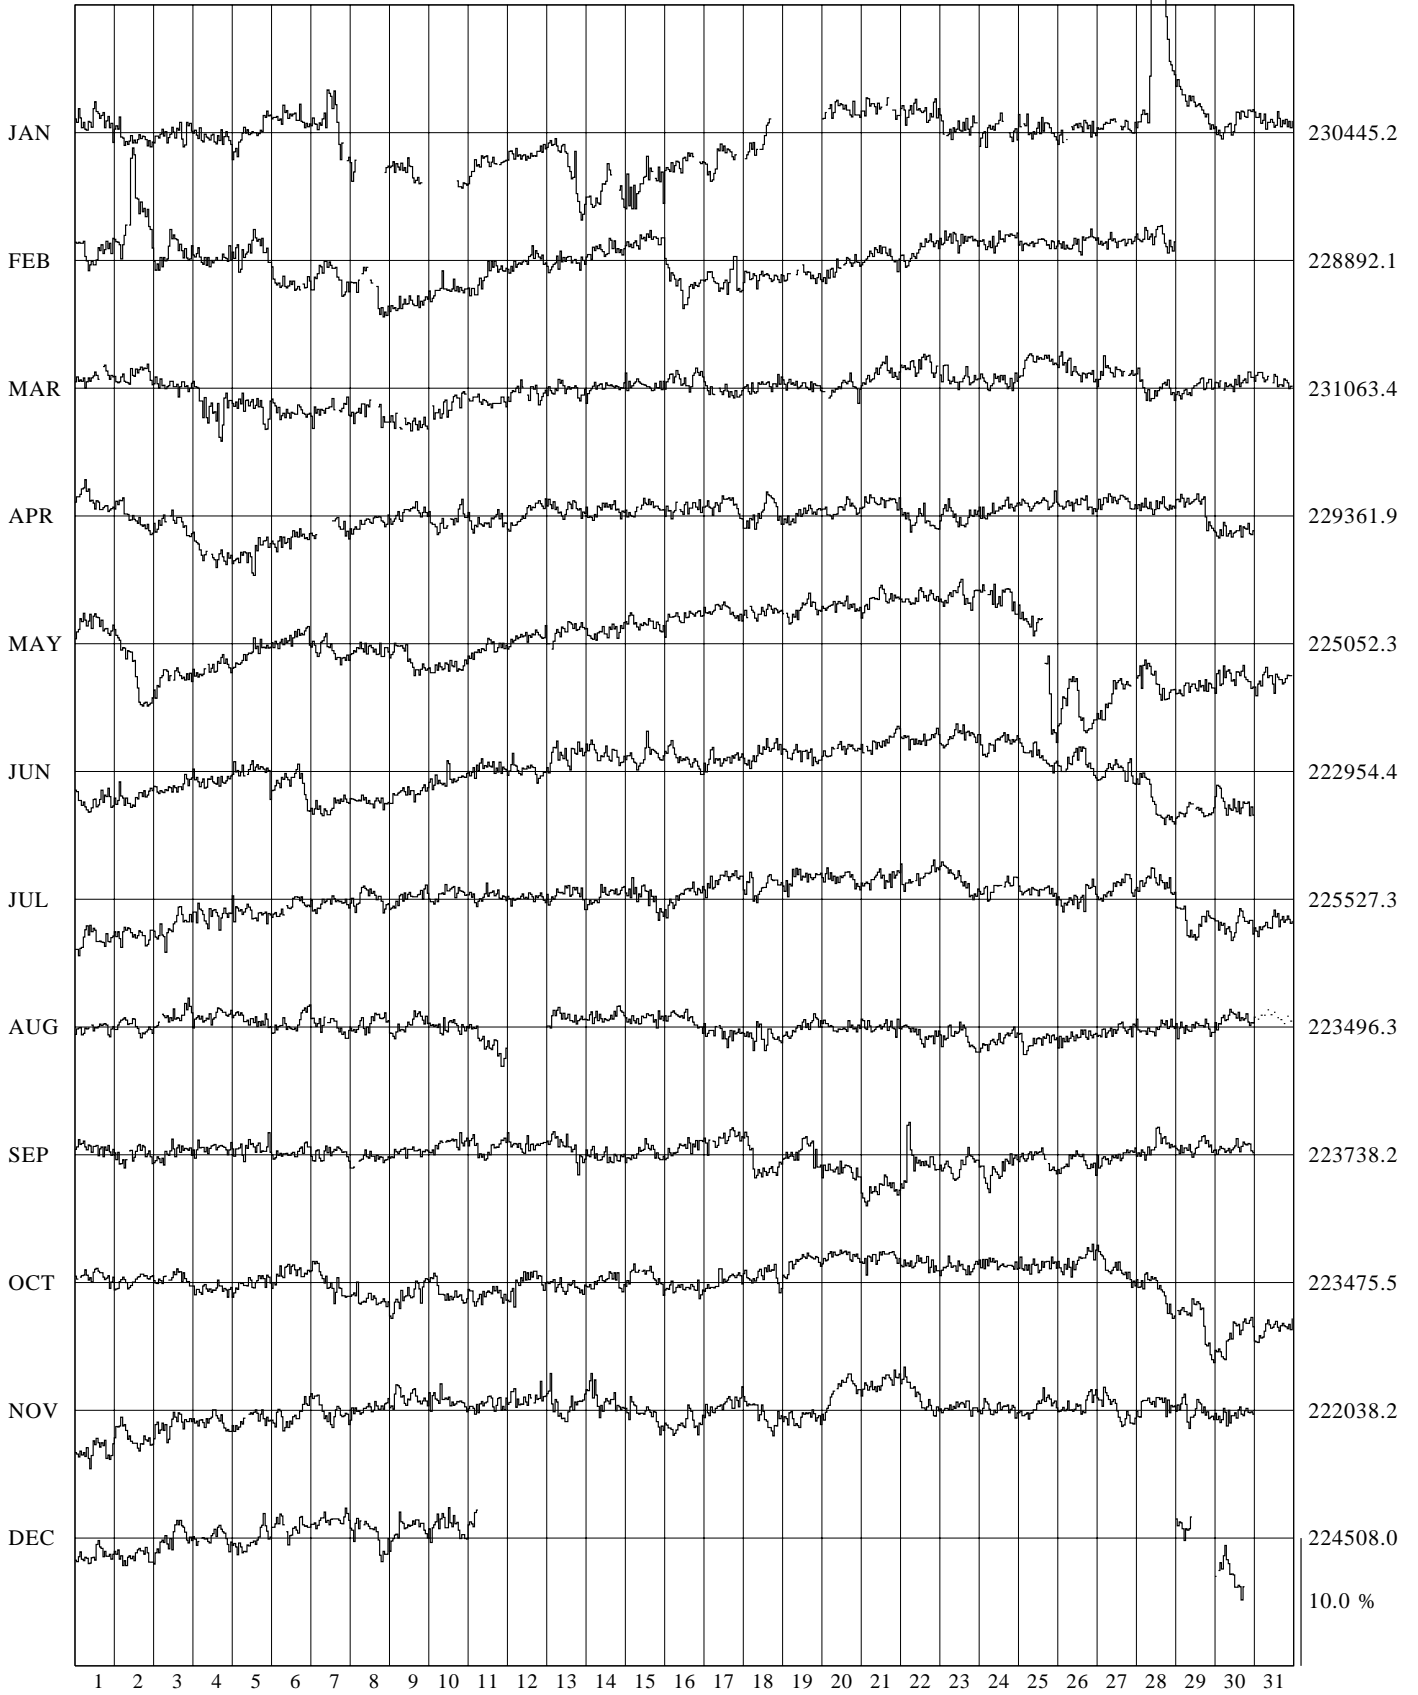

VOSTOK N PCSA NEUTRON MONITOR 1967

1 2 3 4 5 6 7 8 9 10 11 12 13 14 15 16 17 18 19 20 21 22 23 24 25 26 27 28 29 30 31 MEAN

225879.4

10.0 %