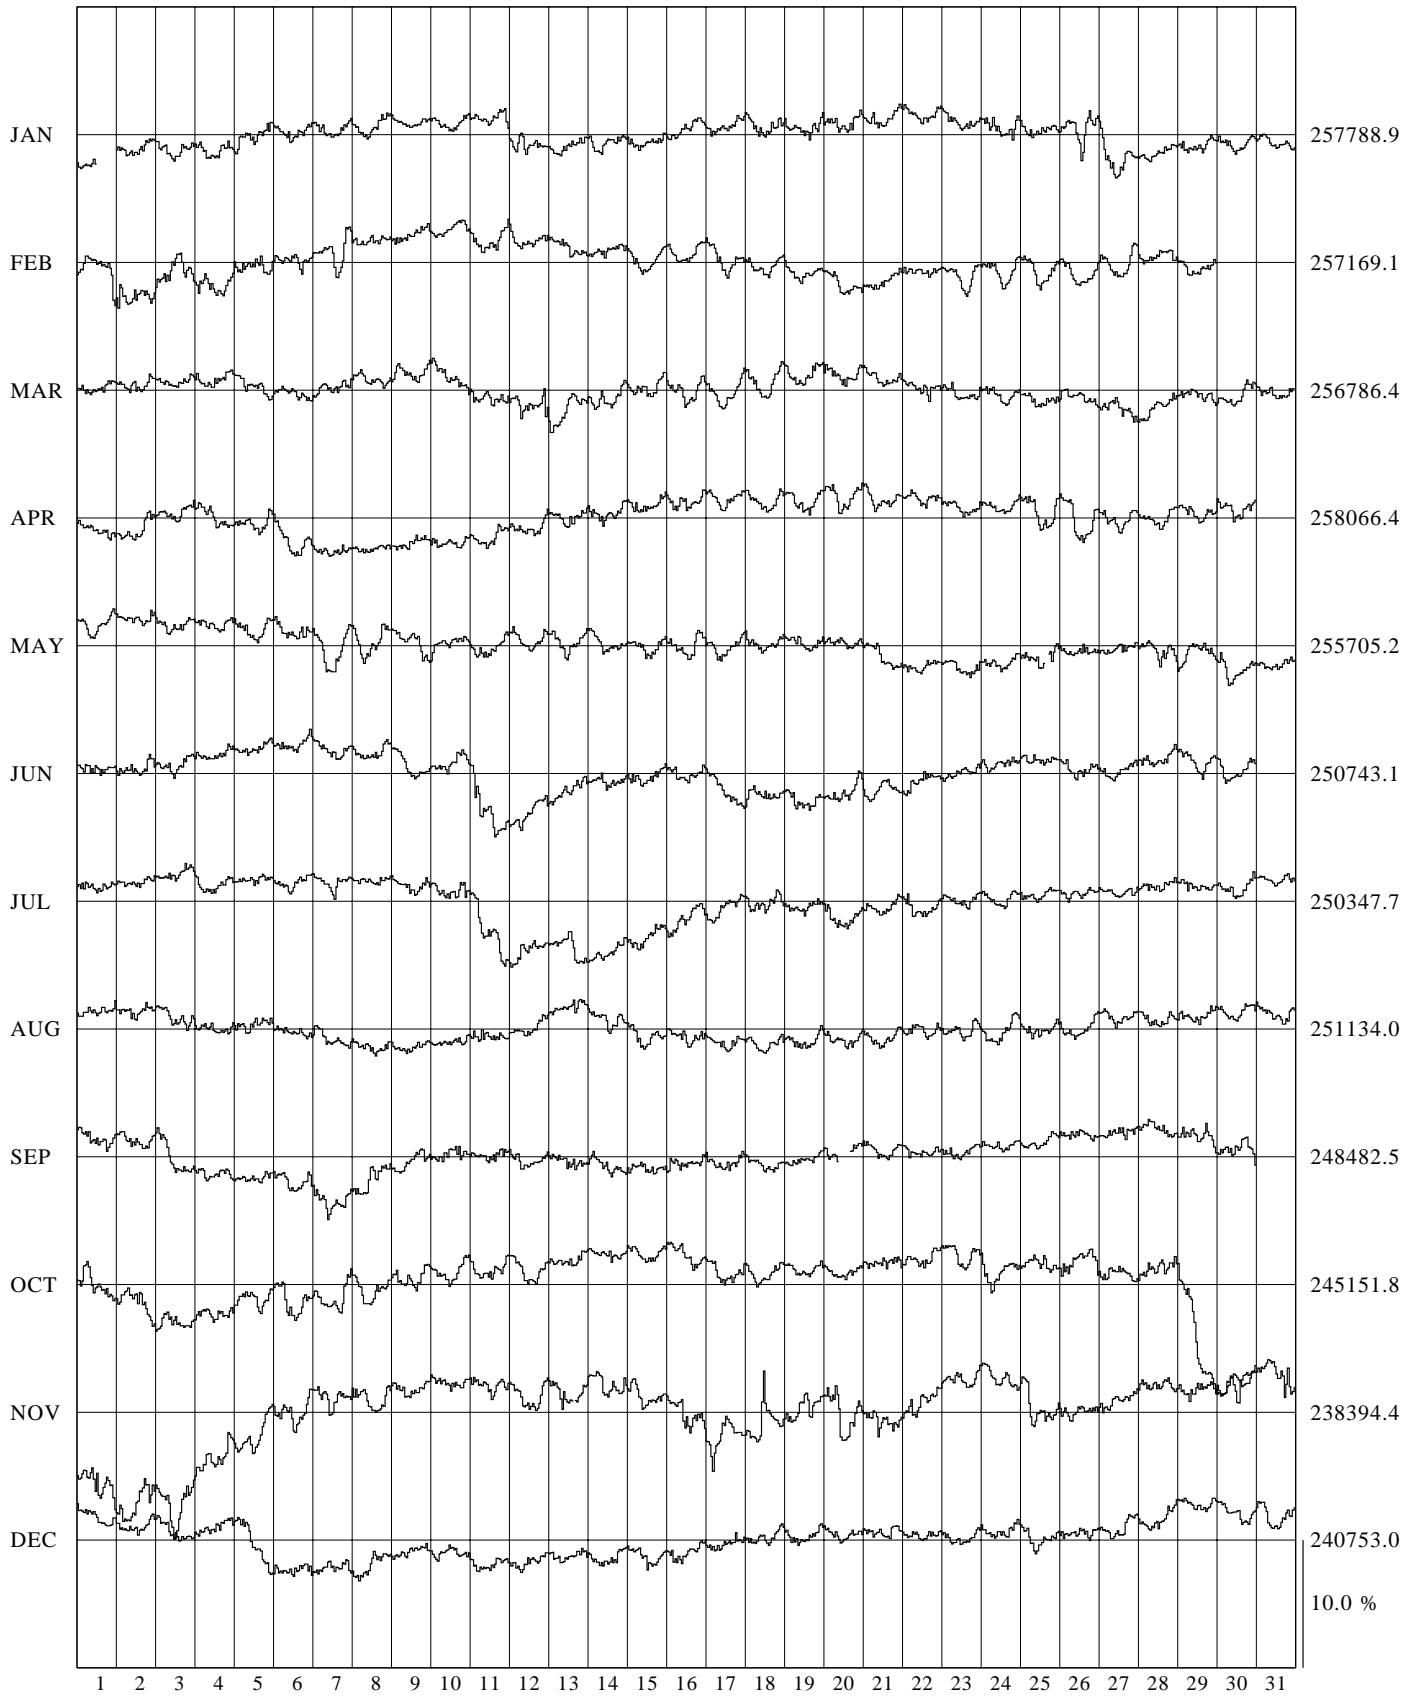

CALGAR N64 PCSA

NEUTRON MONITOR

1968

1 2 3 4 5 6 7 8 9 10 11 12 13 14 15 16 17 18 19 20 21 22 23 24 25 26 27 28 29 30 31 MEAN

10.0 %

250876.9