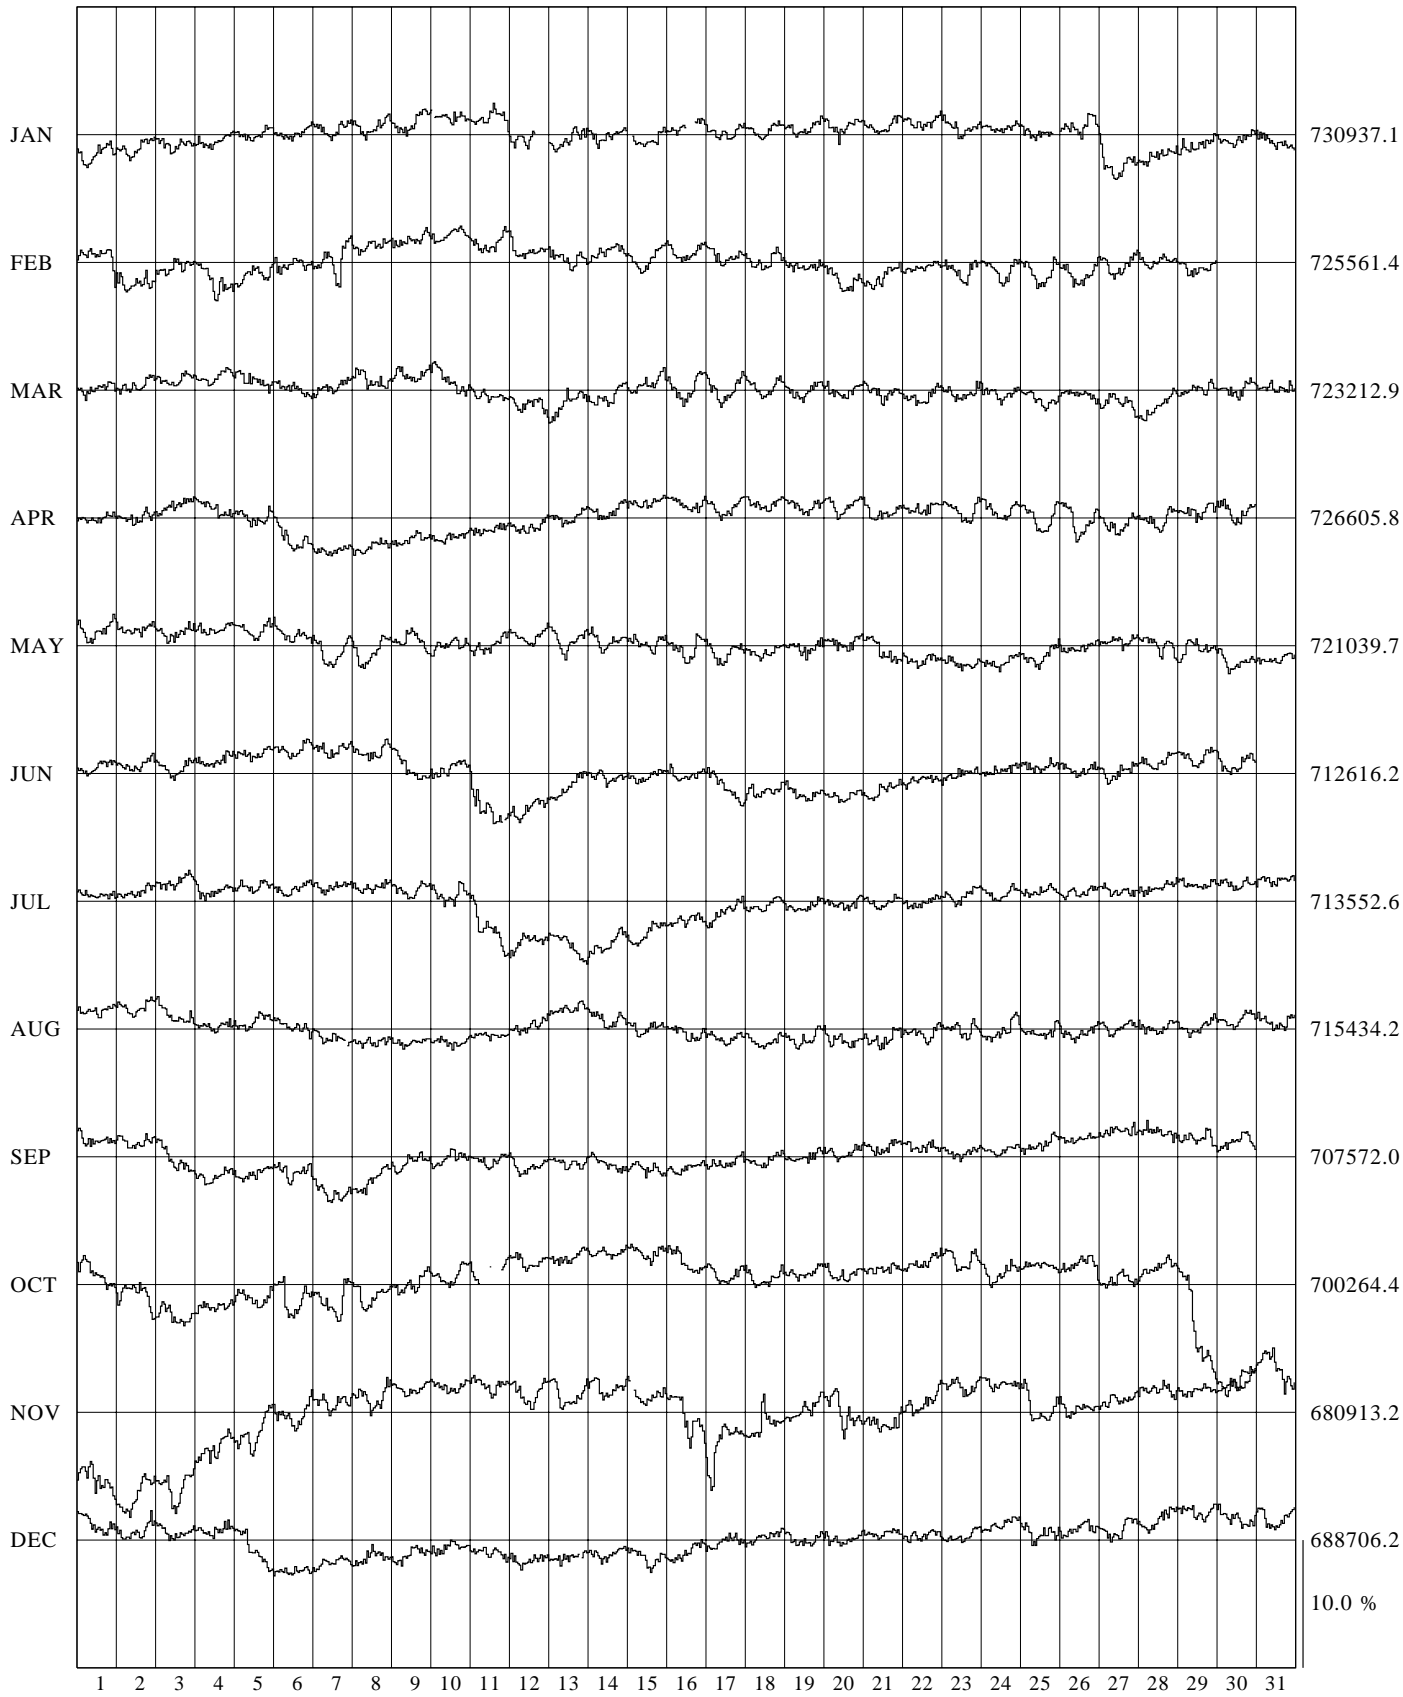

CHURCH N64 PCSA

NEUTRON MONITOR

1968

1 2 3 4 5 6 7 8 9 10 11 12 13 14 15 16 17 18 19 20 21 22 23 24 25 26 27 28 29 30 31 MEAN

10.0 %

712201.3