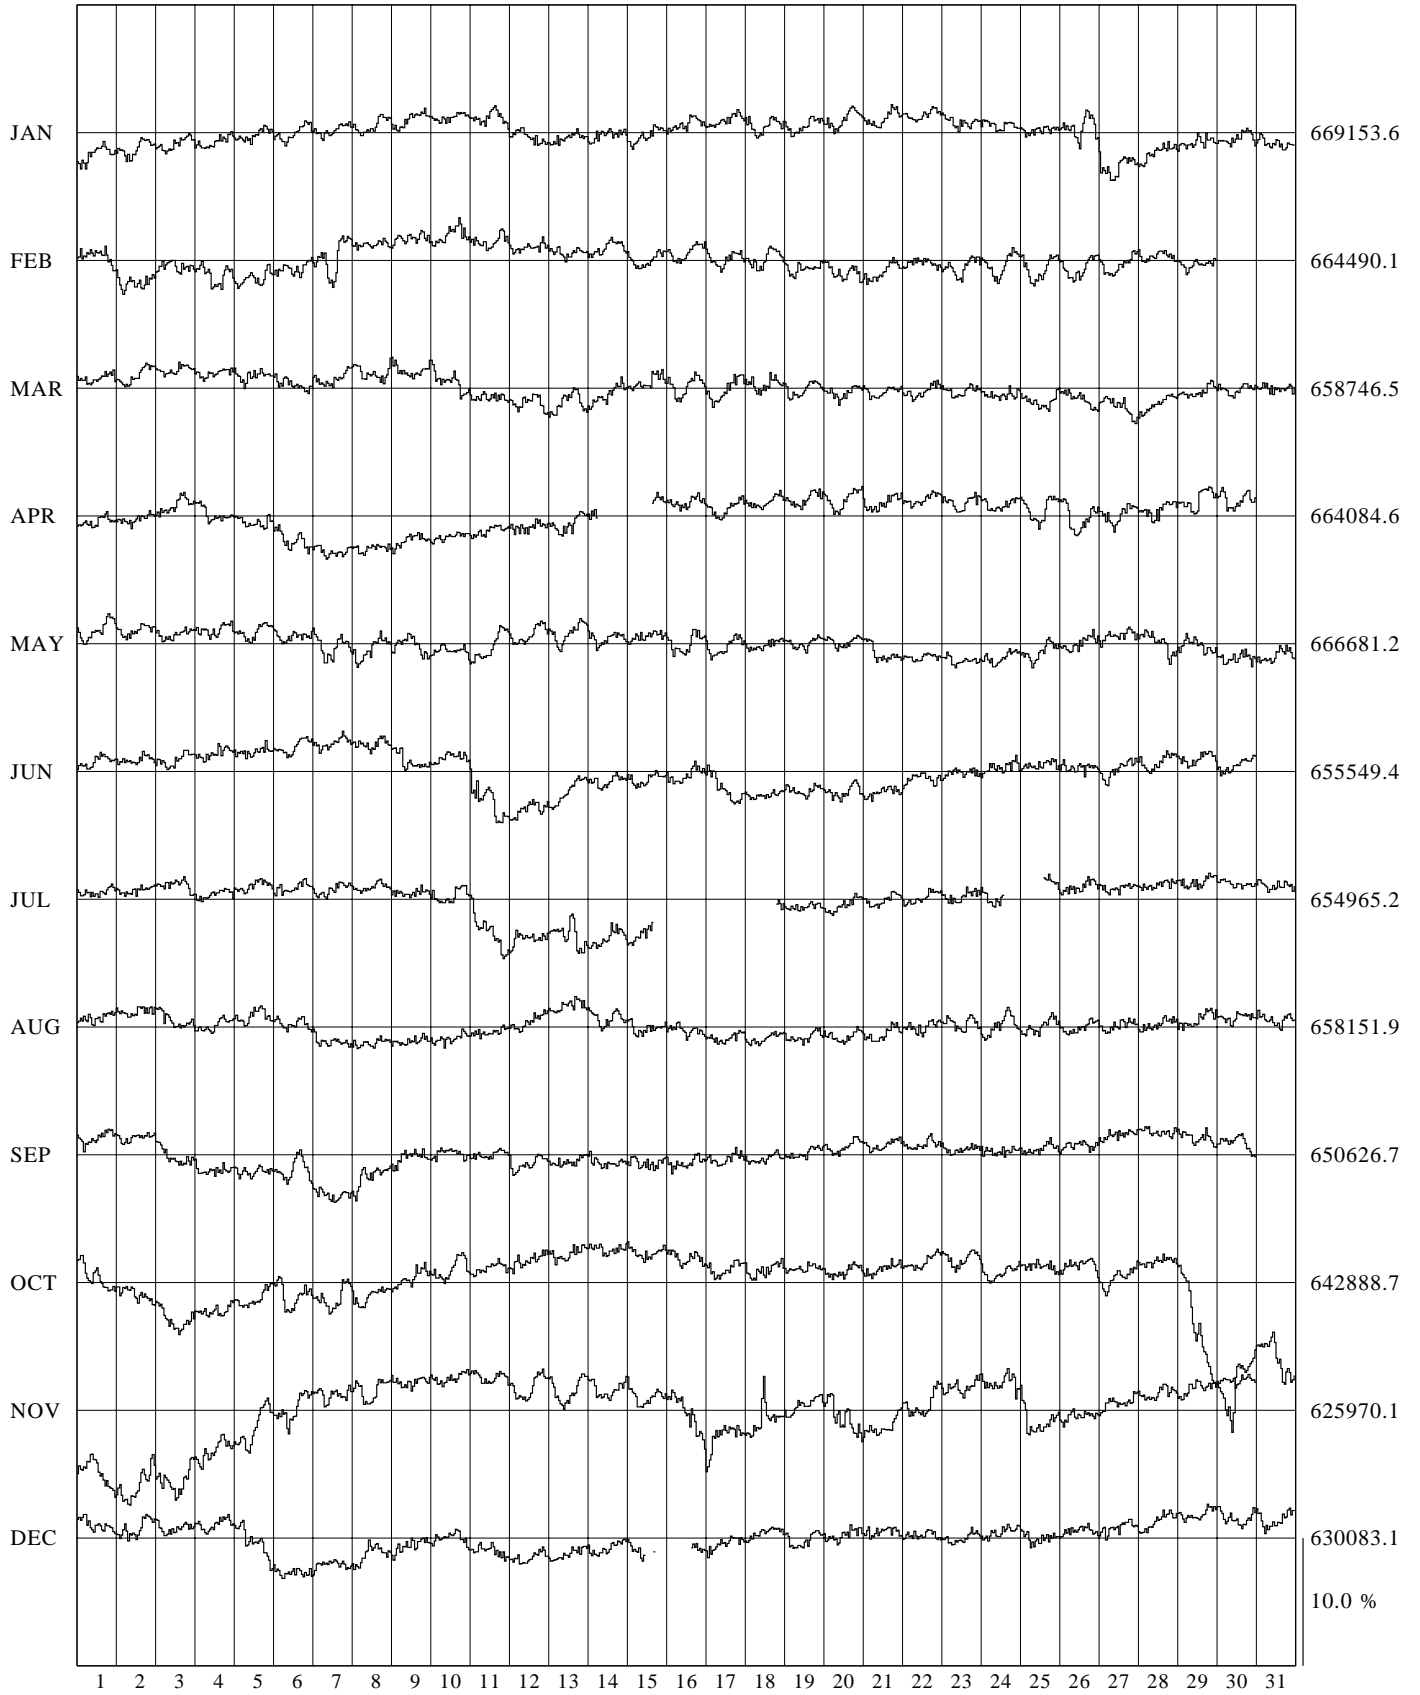

GOOSE N64 PCSA

NEUTRON MONITOR

1968

1 2 3 4 5 6 7 8 9 10 11 12 13 14 15 16 17 18 19 20 21 22 23 24 25 26 27 28 29 30 31 MEAN

10.0 %

653449.2