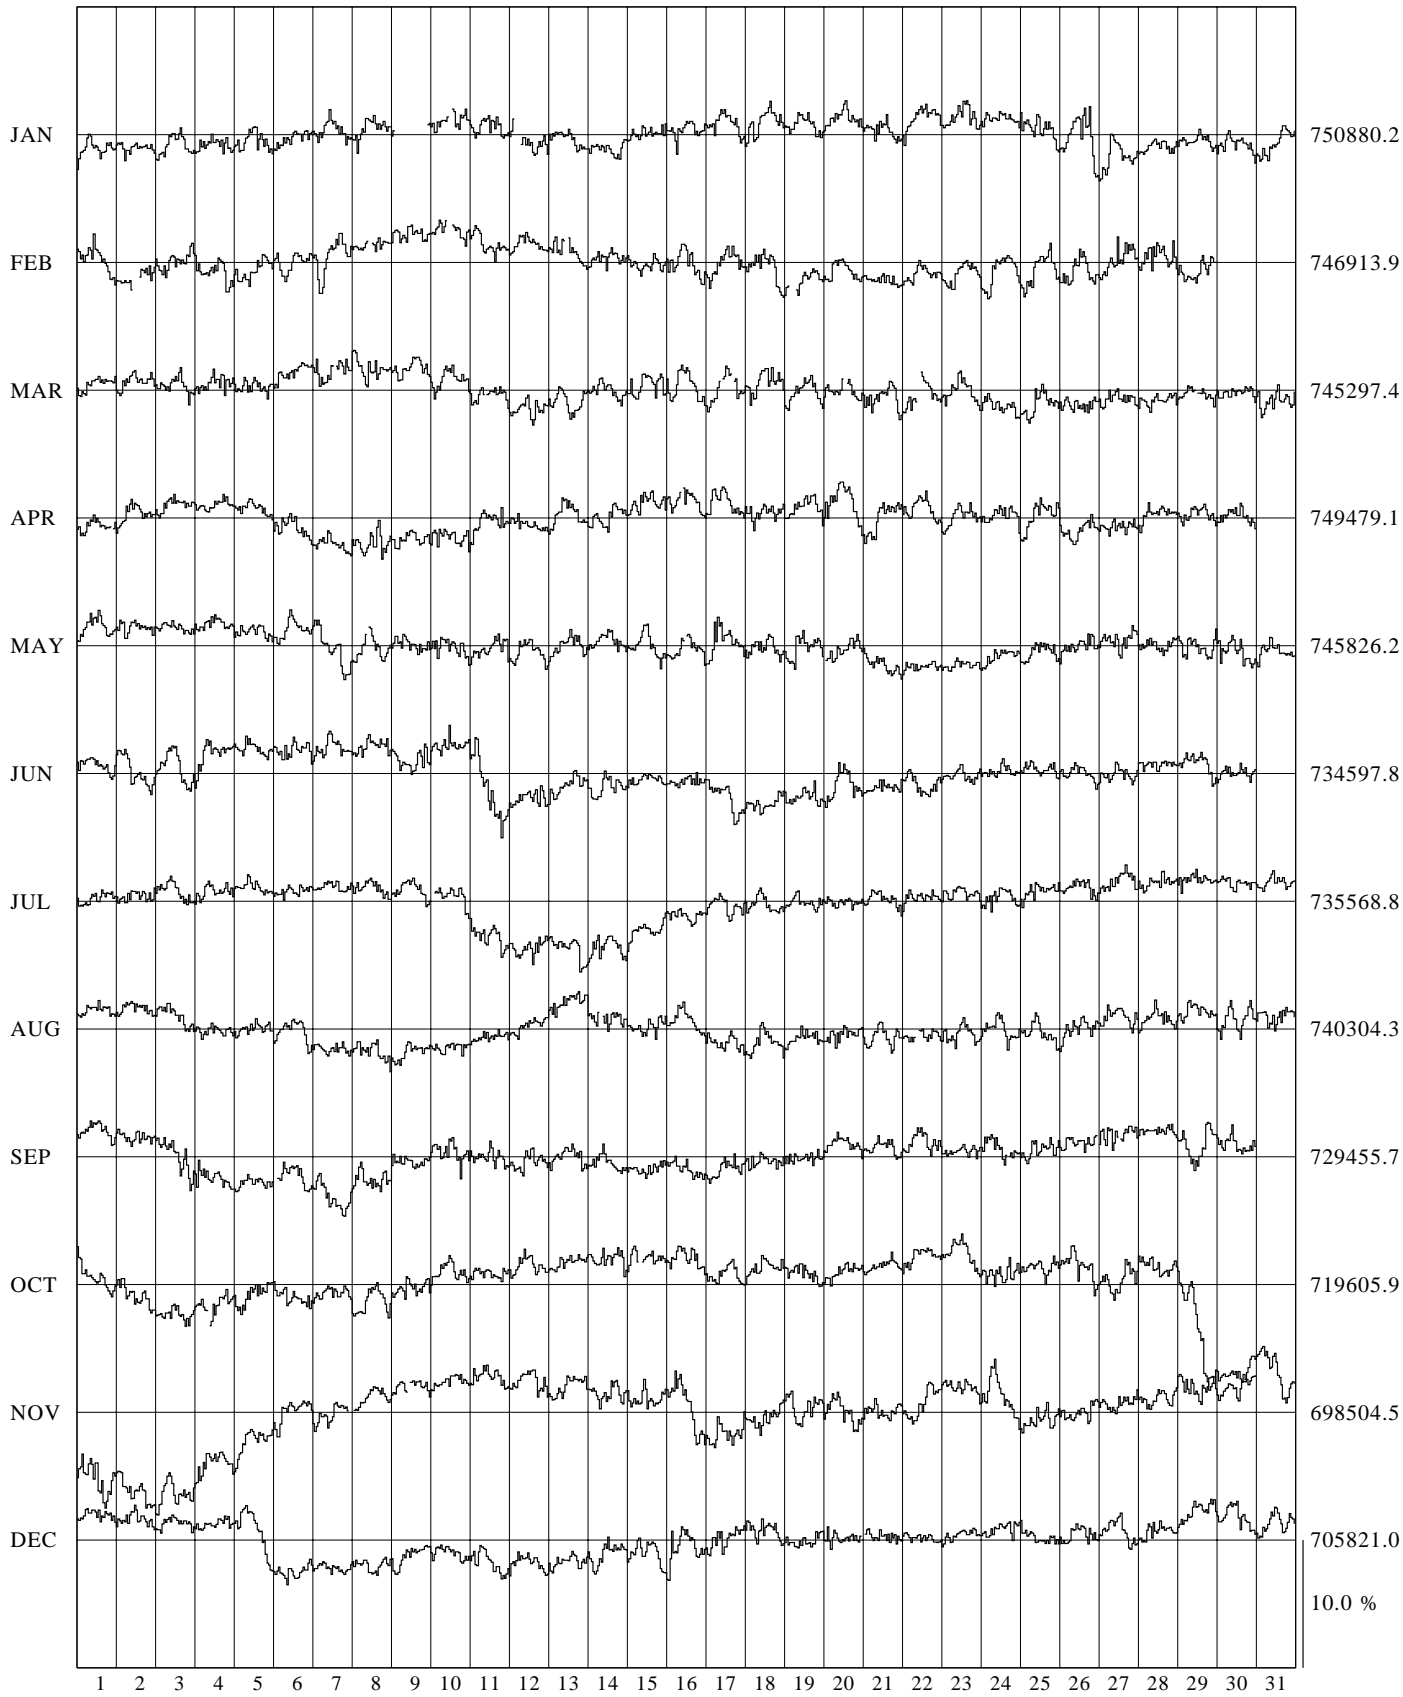

KERGUE N64 PCSA

NEUTRON MONITOR

1968

1 2 3 4 5 6 7 8 9 10 11 12 13 14 15 16 17 18 19 20 21 22 23 24 25 26 27 28 29 30 31 MEAN

733521.2