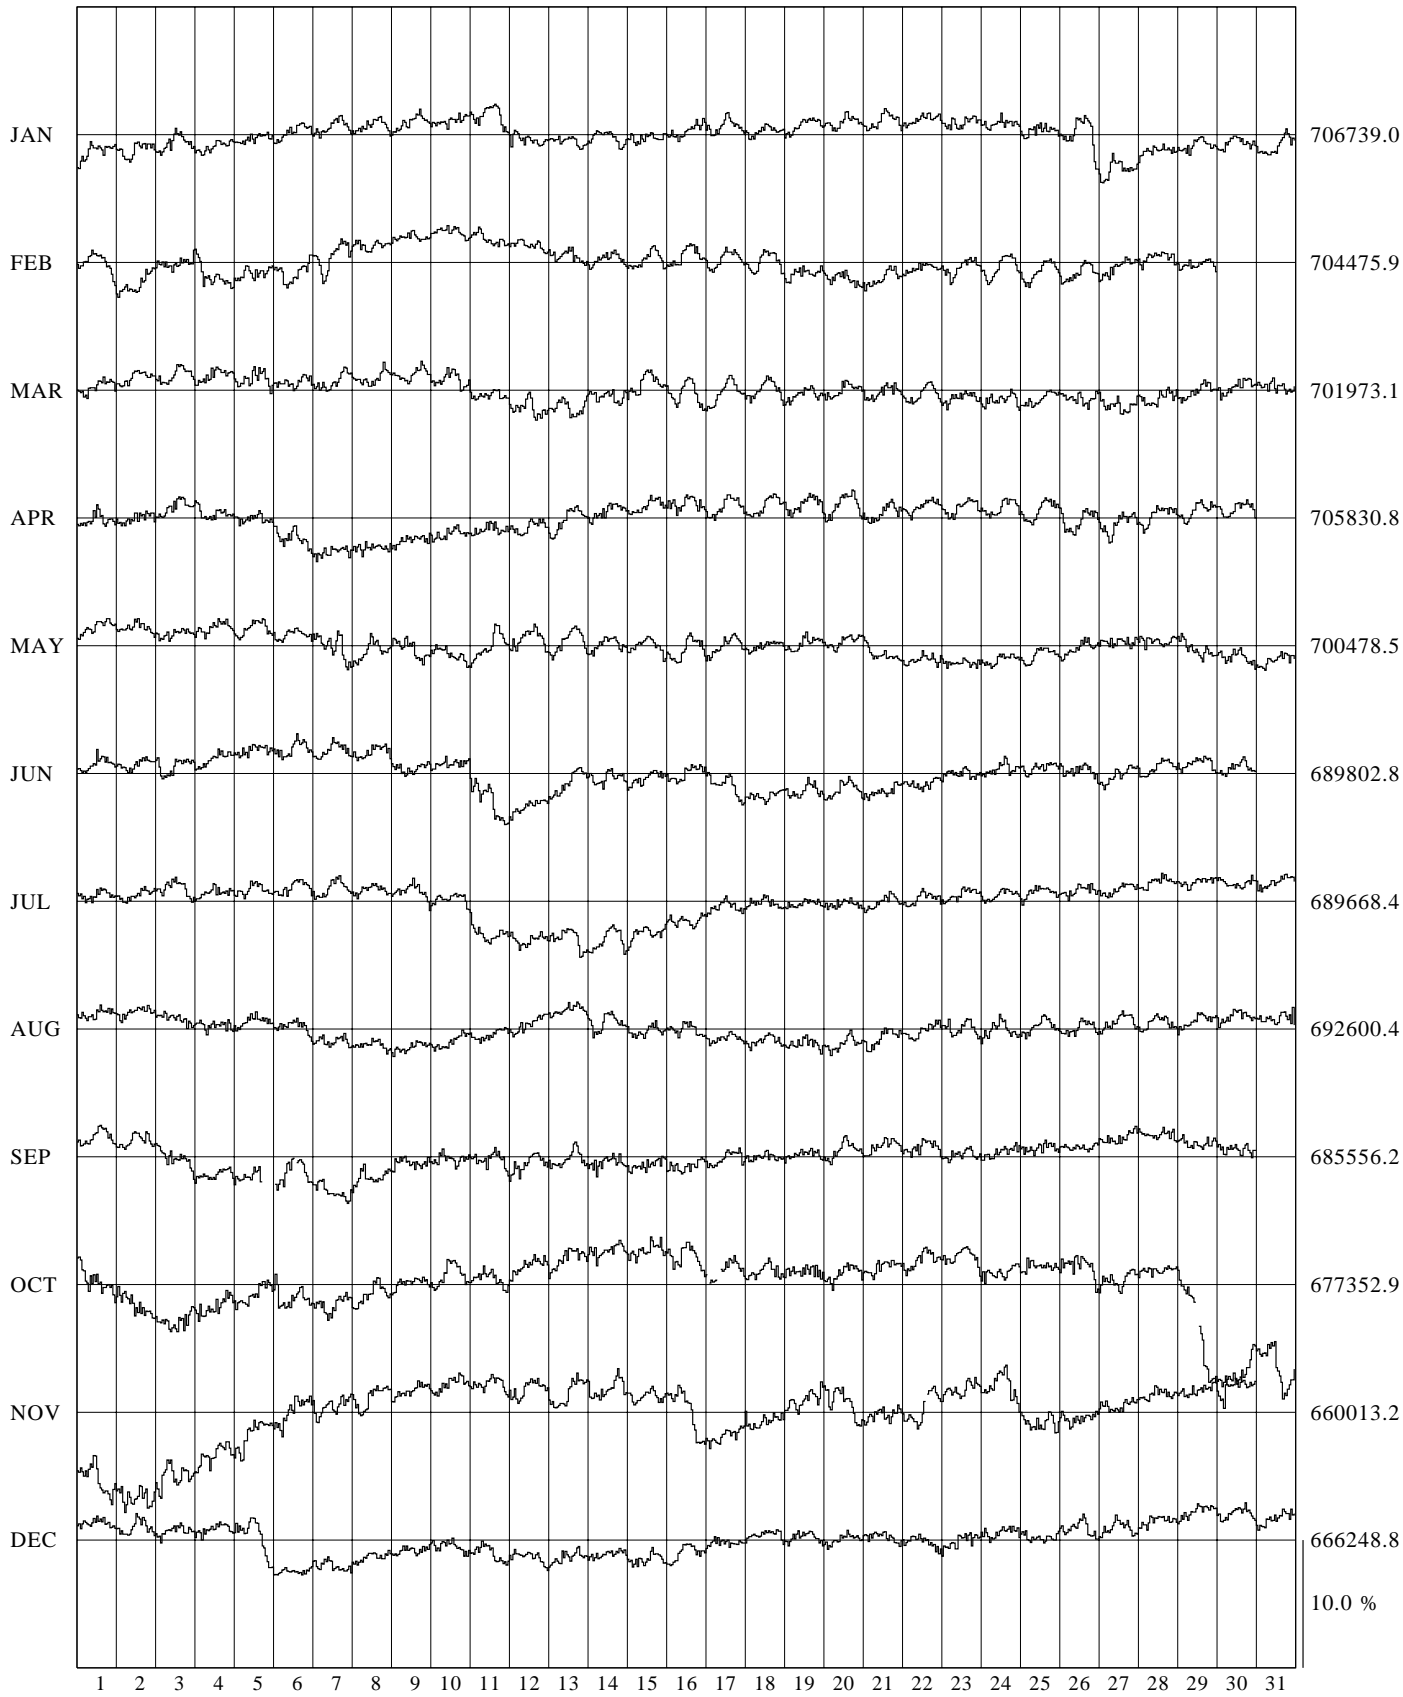

LEEDS N64 PCSA

NEUTRON MONITOR

1968

1 2 3 4 5 6 7 8 9 10 11 12 13 14 15 16 17 18 19 20 21 22 23 24 25 26 27 28 29 30 31 MEAN

690061.7