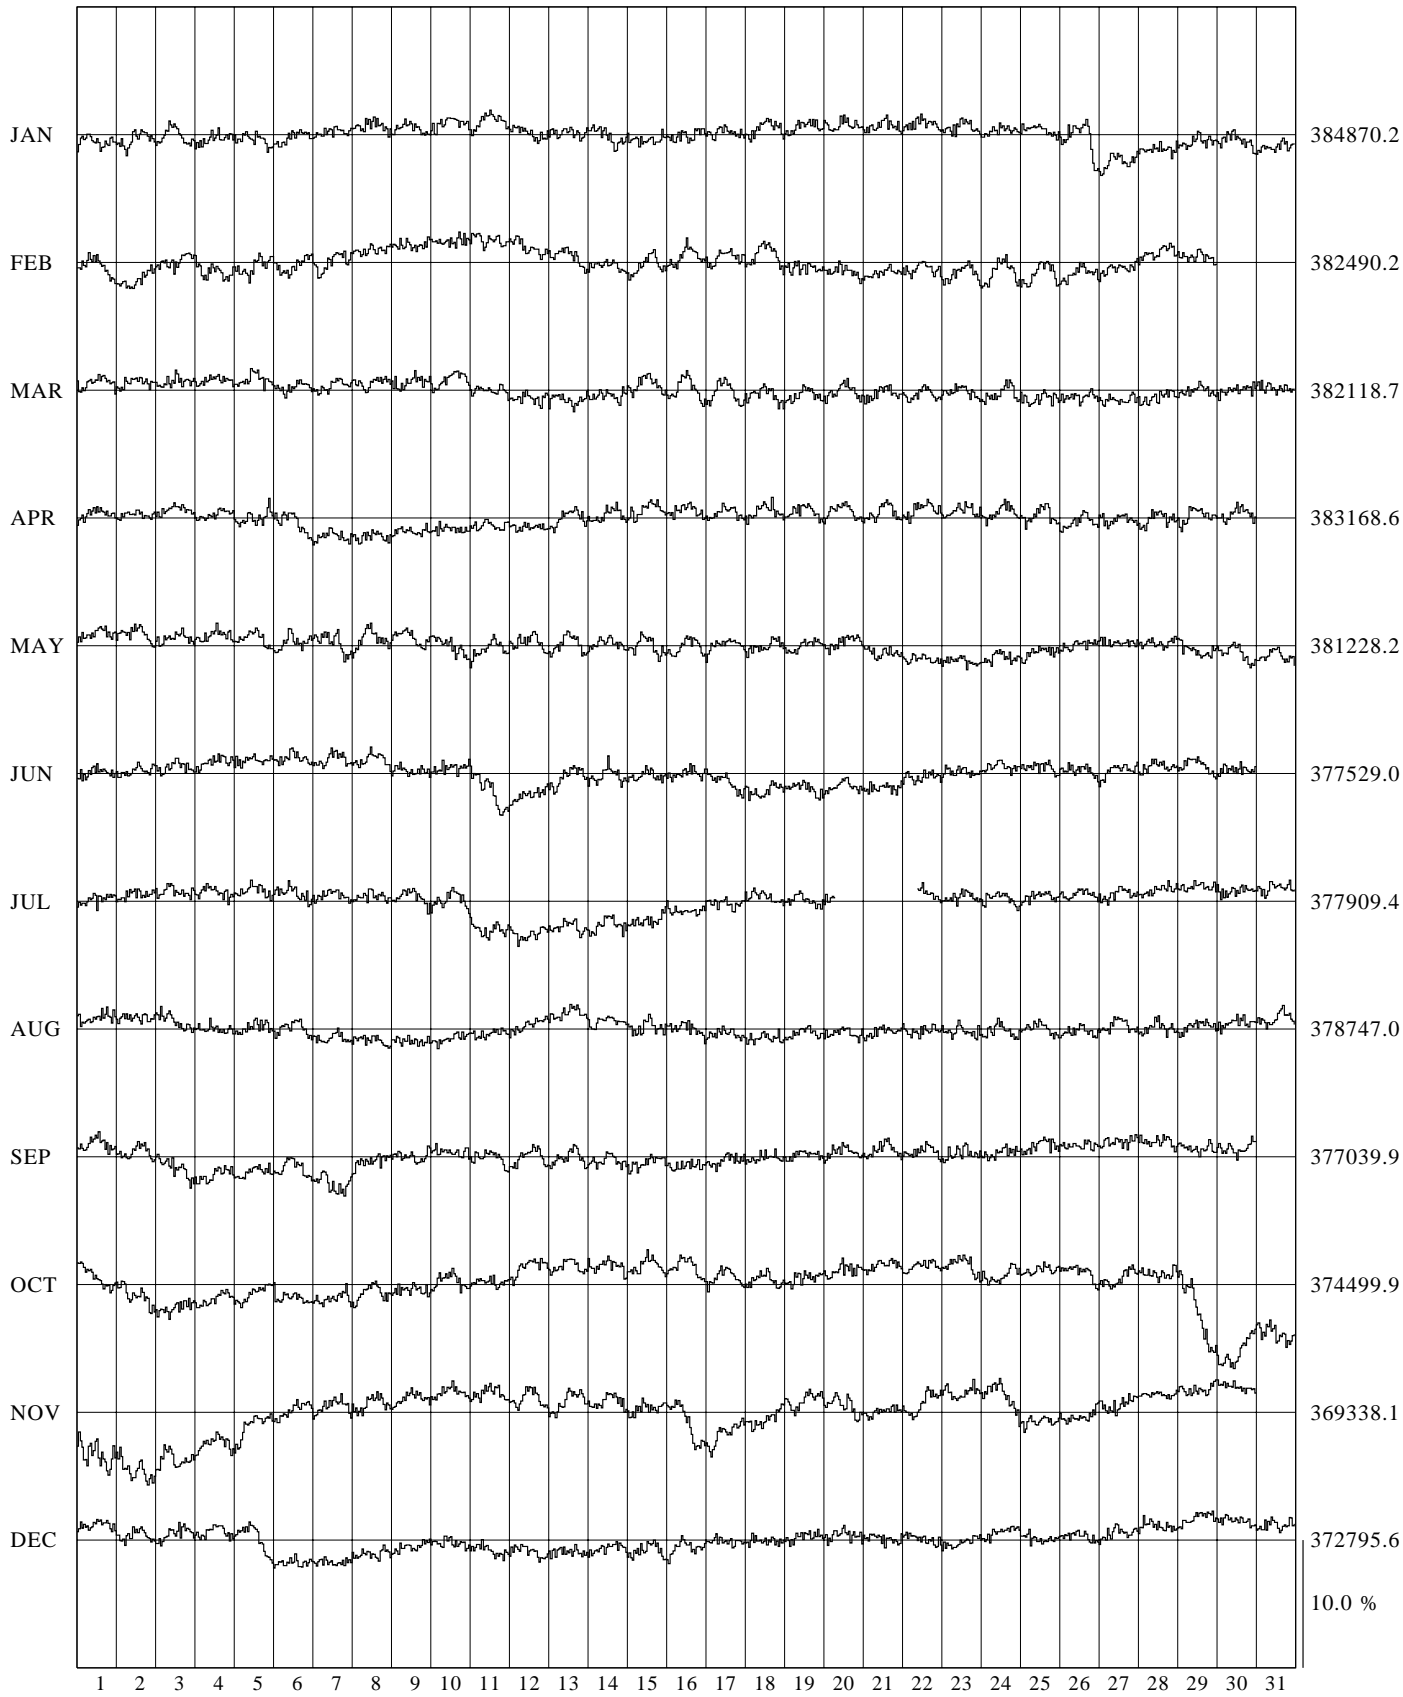

ROME N64 PCSA

NEUTRON MONITOR

1968

1 2 3 4 5 6 7 8 9 10 11 12 13 14 15 16 17 18 19 20 21 22 23 24 25 26 27 28 29 30 31 MEAN

10.0 %

378477.9