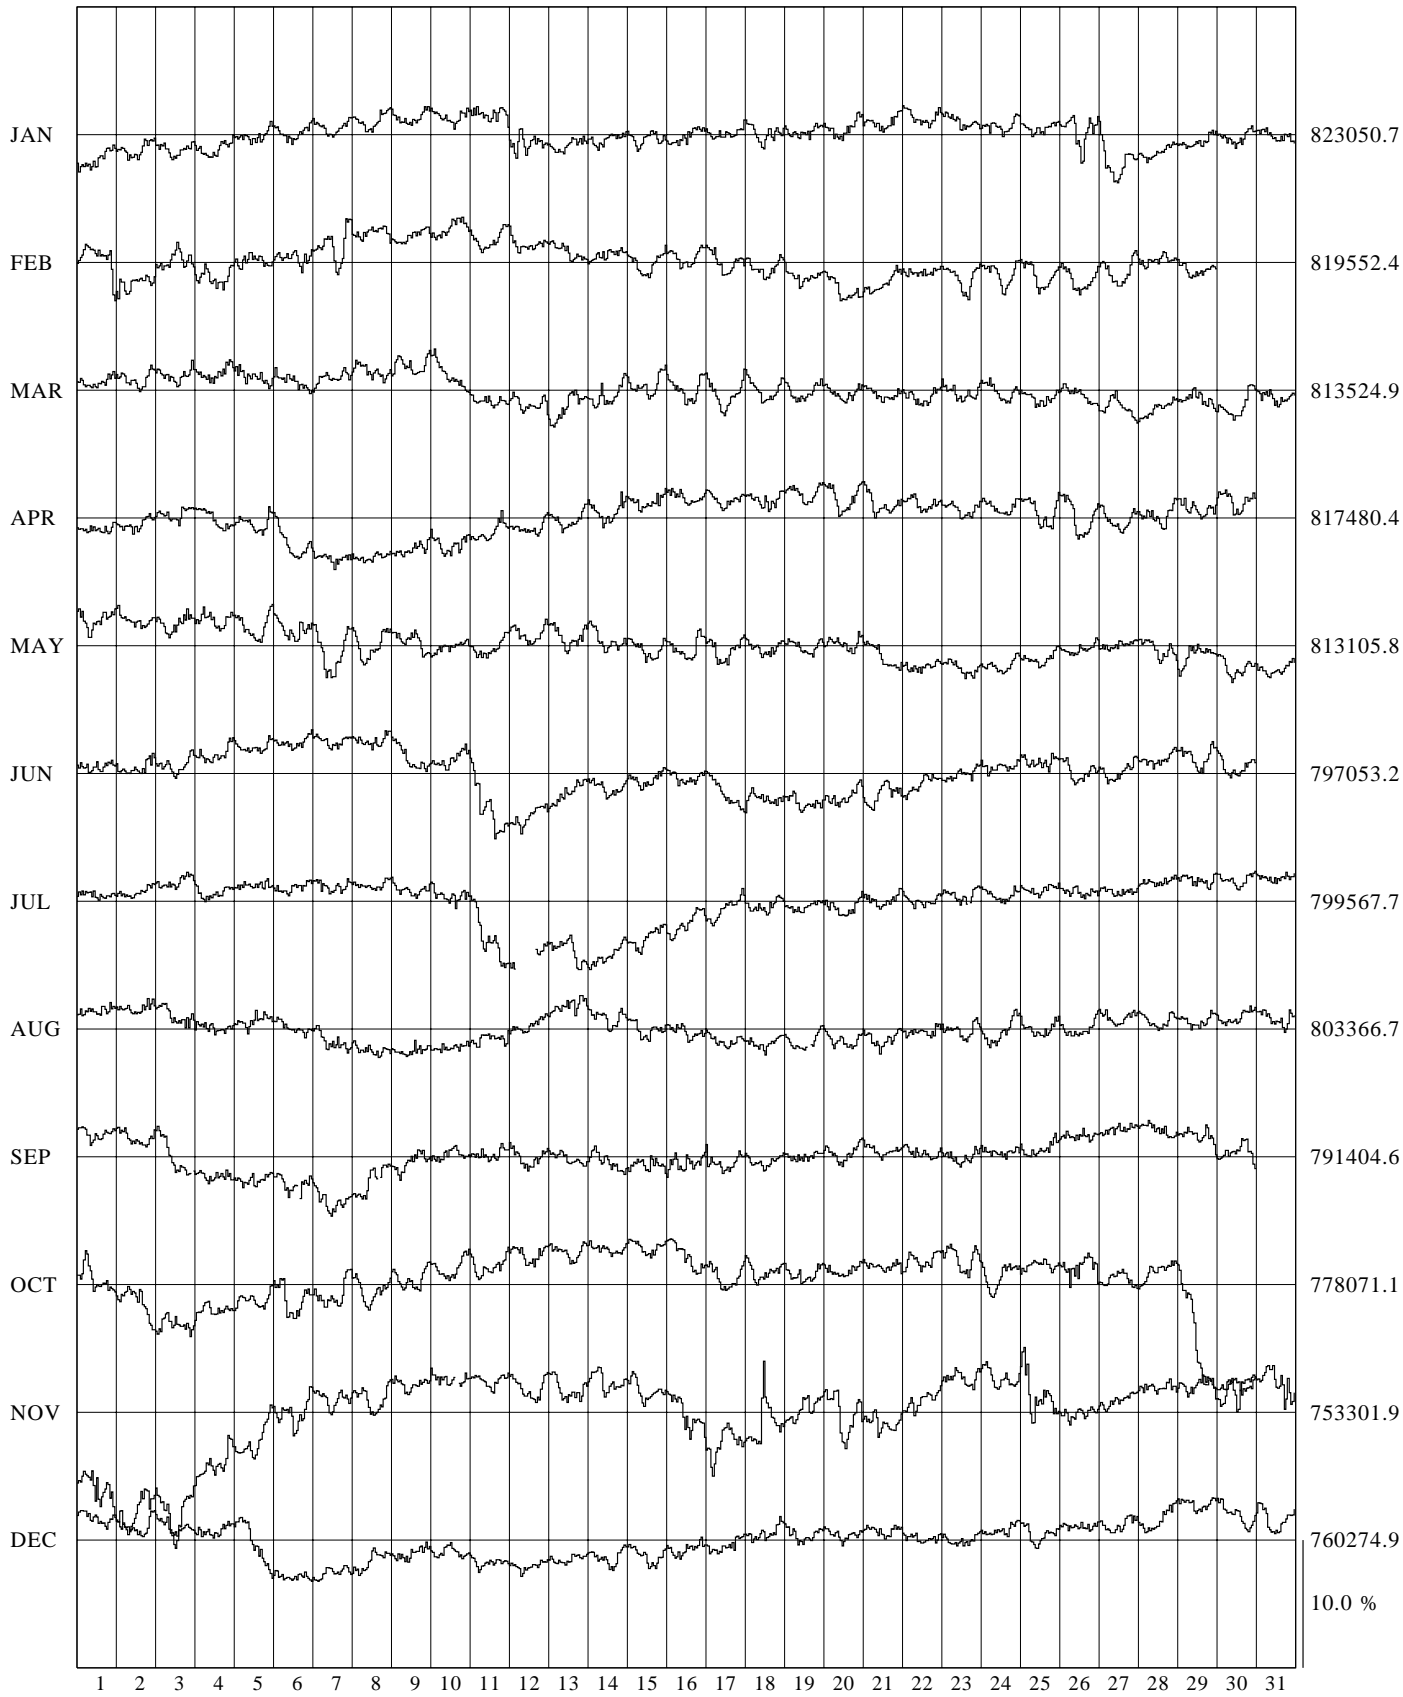

SULPHU N64 PCSA

NEUTRON MONITOR

1968

1 2 3 4 5 6 7 8 9 10 11 12 13 14 15 16 17 18 19 20 21 22 23 24 25 26 27 28 29 30 31 MEAN

10.0 %

797479.5