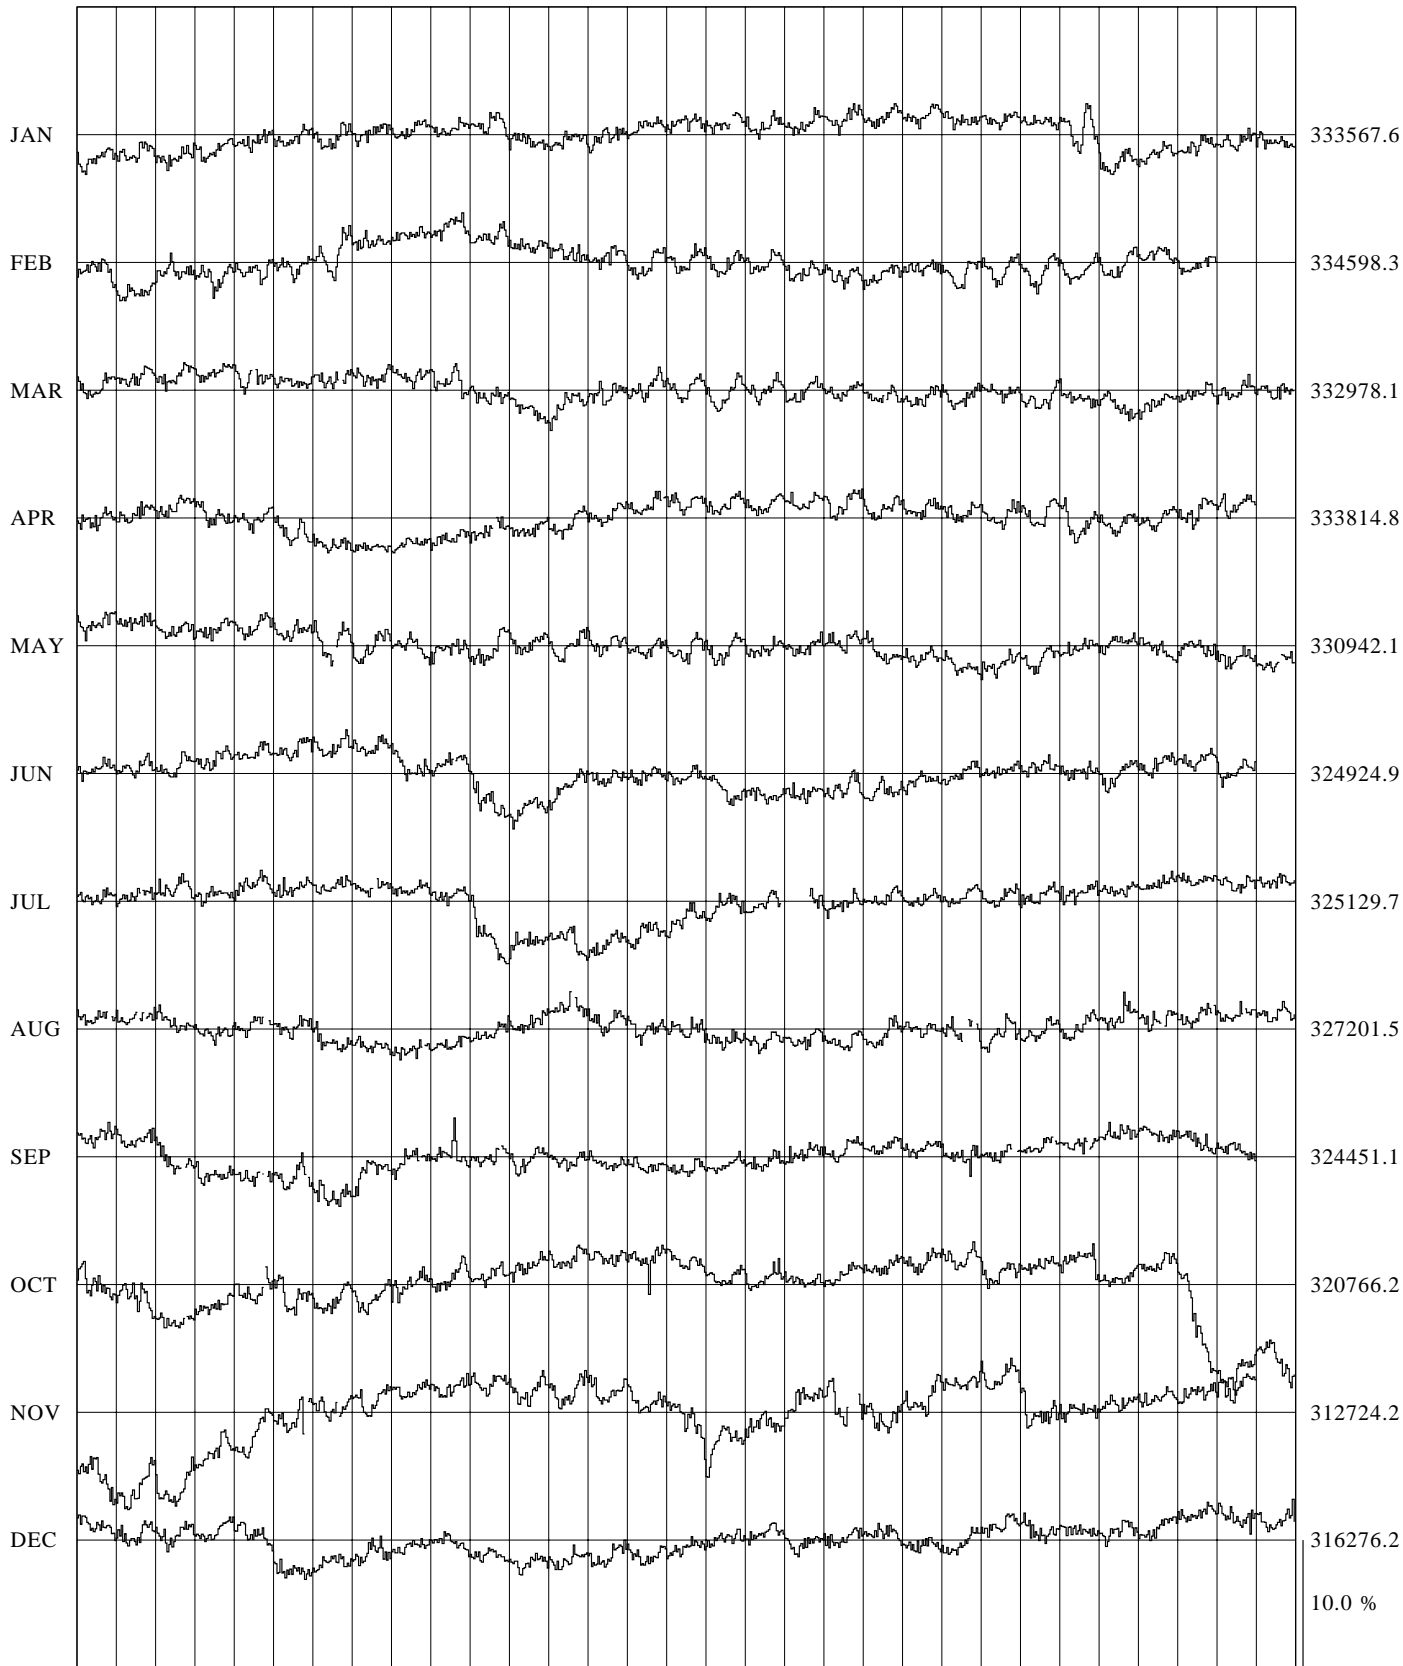

SWARTH N64 PCSA

NEUTRON MONITOR

1968

1 2 3 4 5 6 7 8 9 10 11 12 13 14 15 16 17 18 19 20 21 22 23 24 25 26 27 28 29 30 31 MEAN

10.0 %  
326447.9