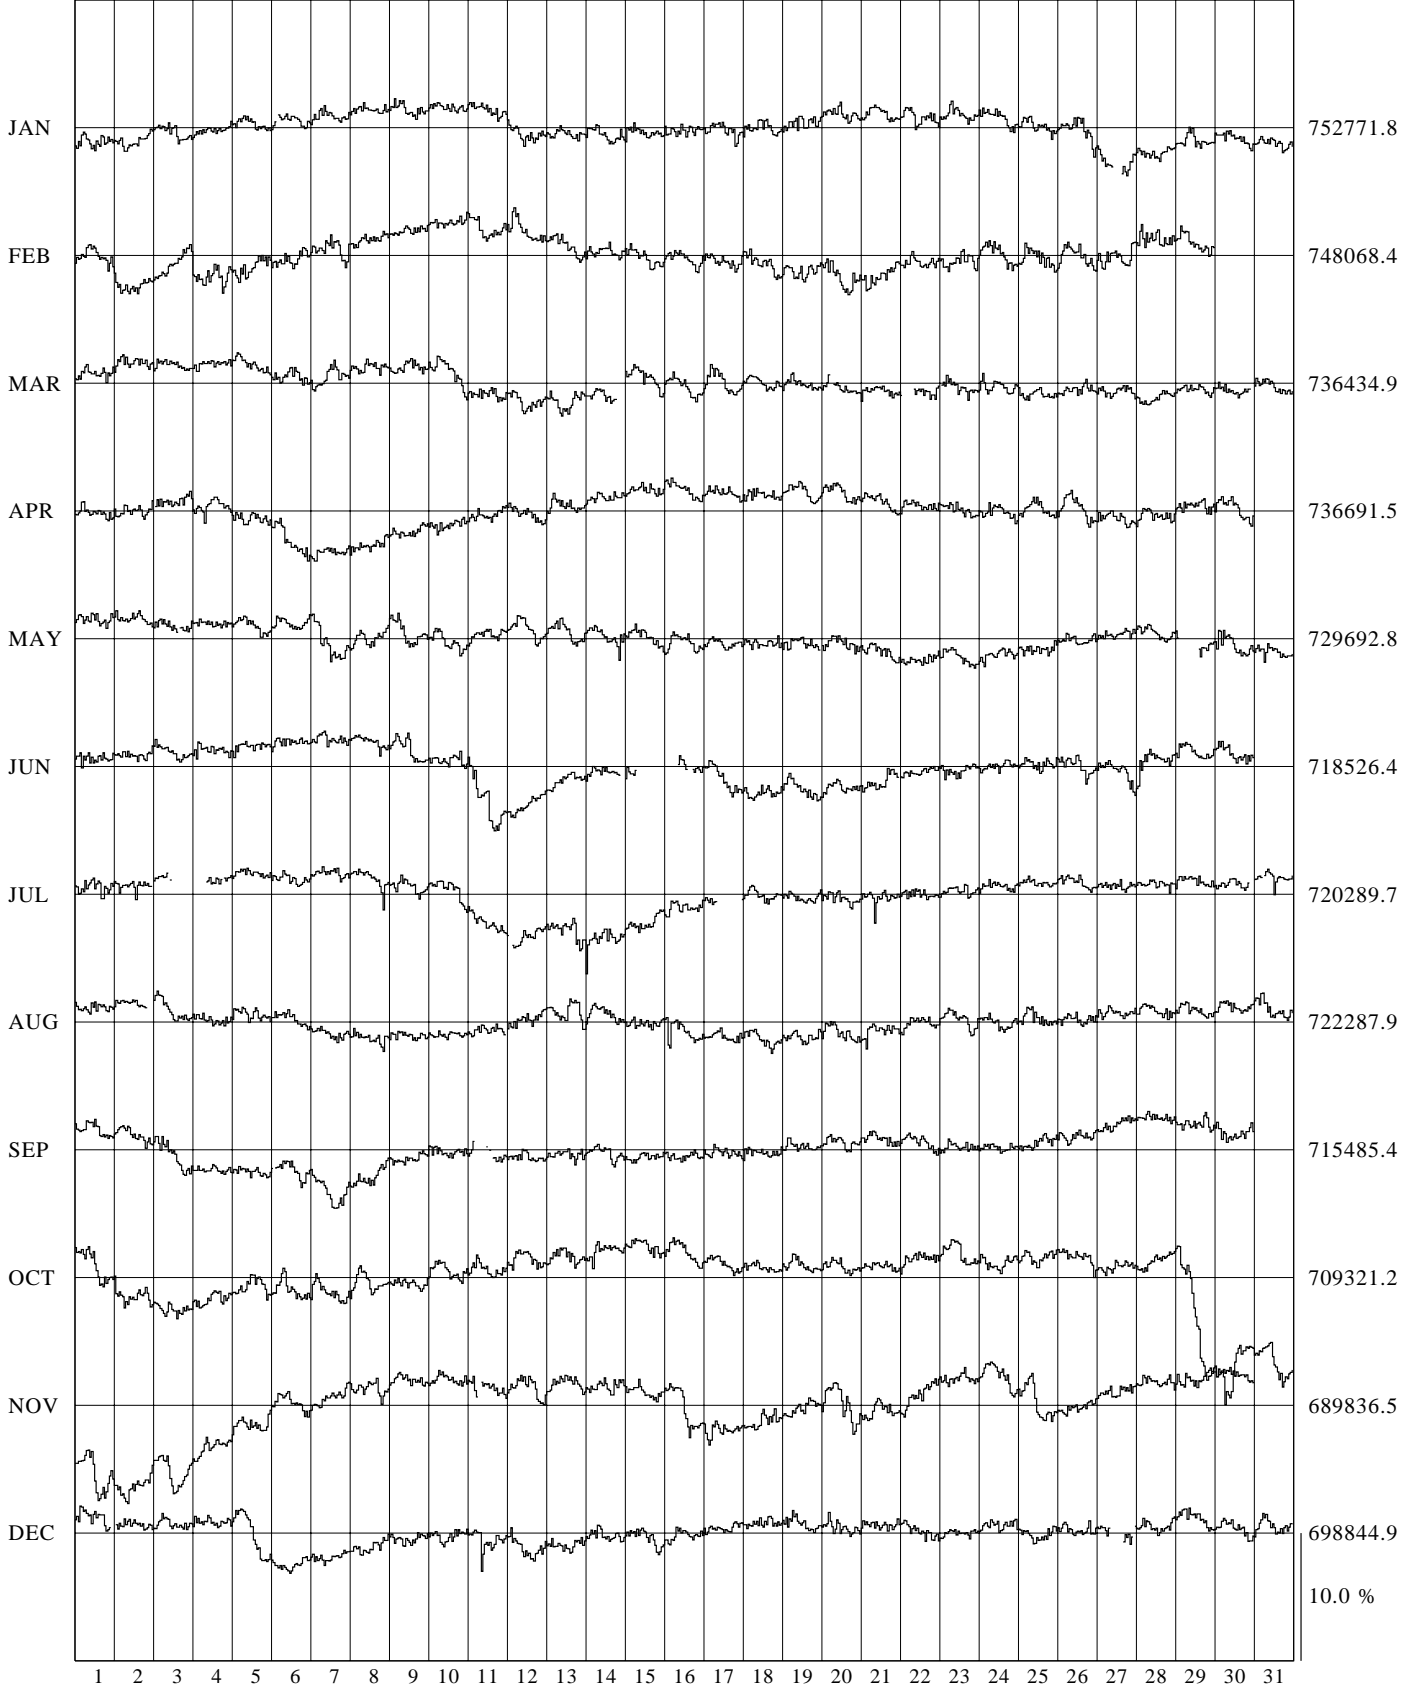

TIXIE N64 PCSA NEUTRON MONITOR 1968

1 2 3 4 5 6 7 8 9 10 11 12 13 14 15 16 17 18 19 20 21 22 23 24 25 26 27 28 29 30 31 MEAN

10.0 %
723187.6