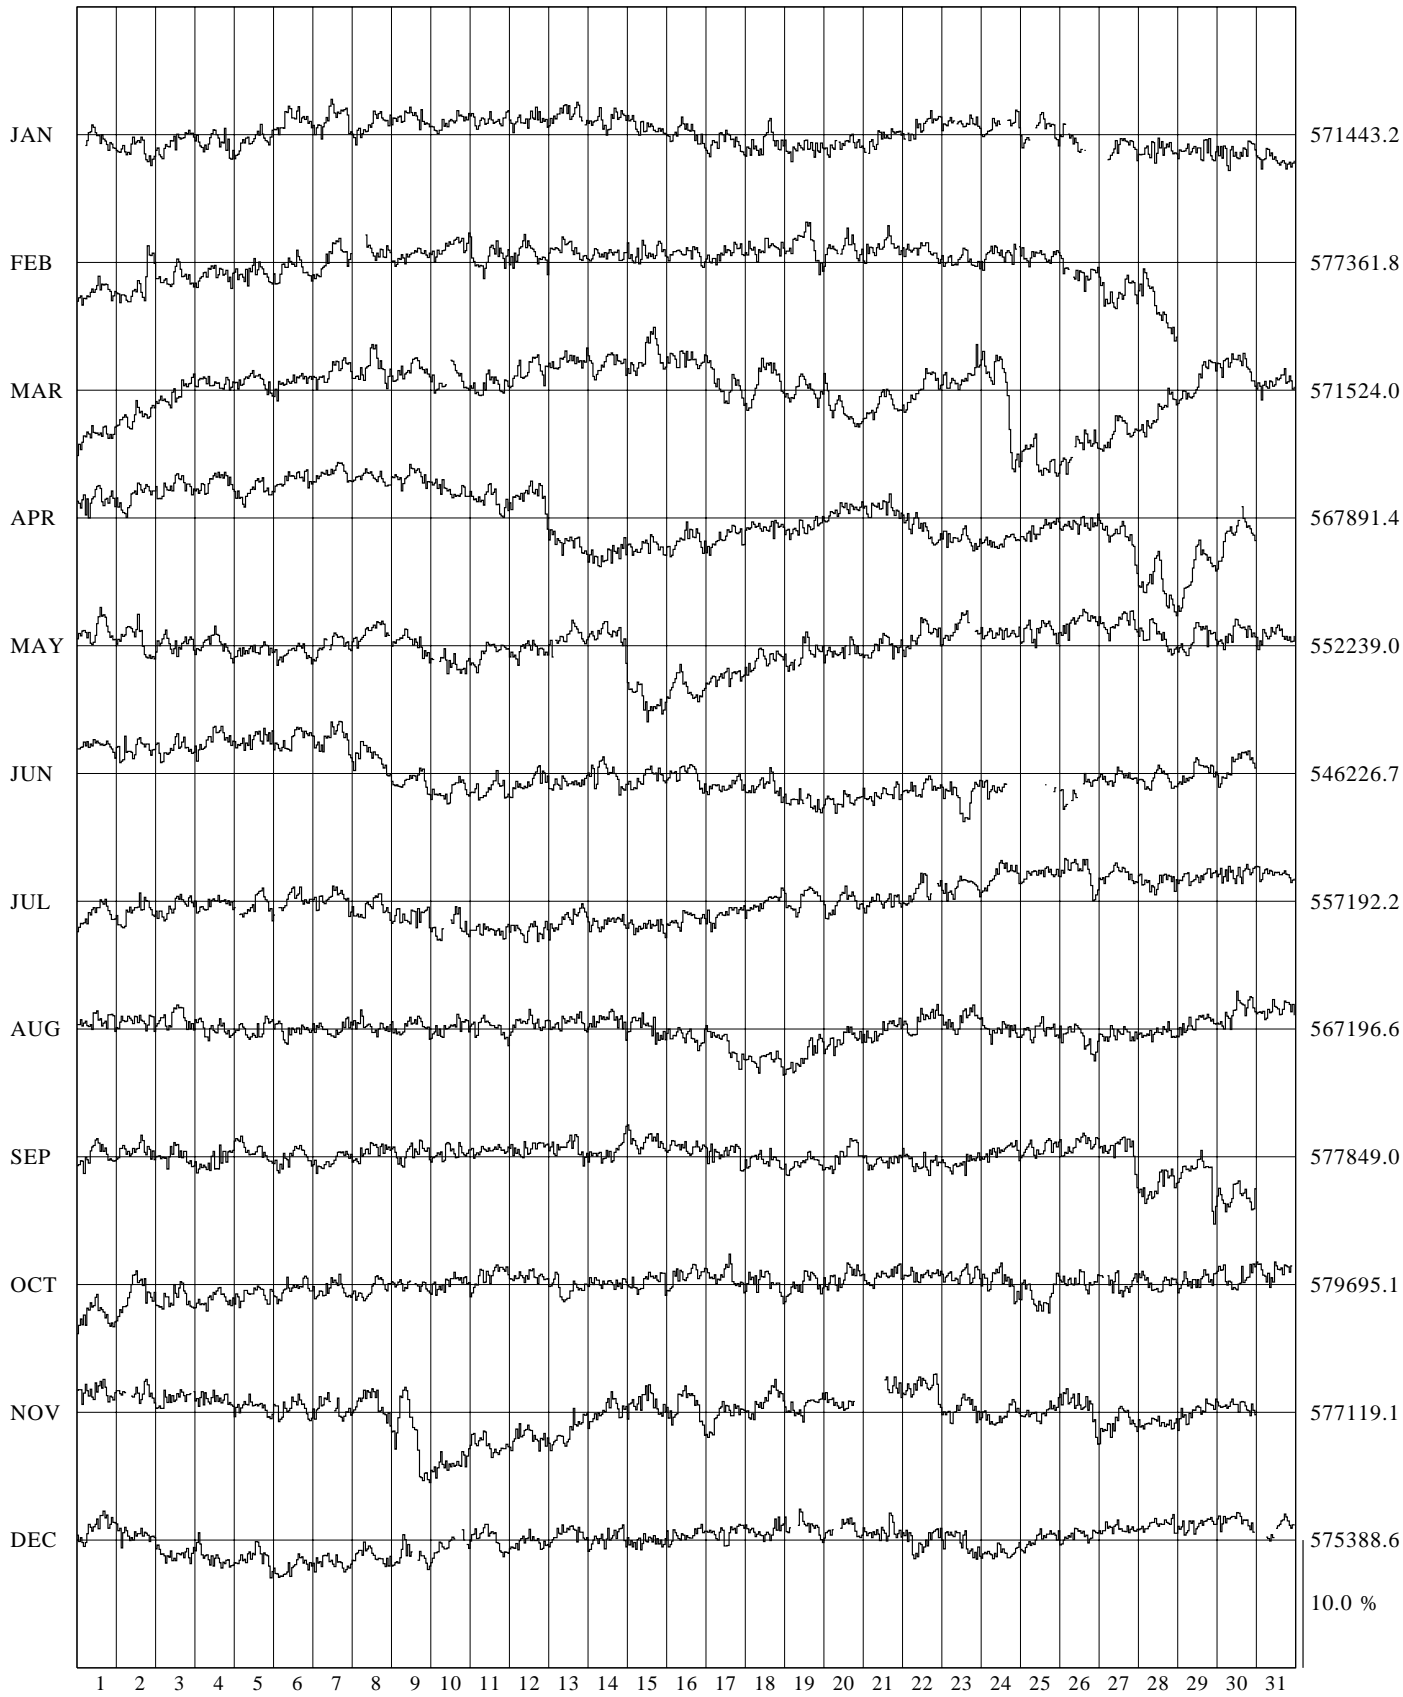

JUNGR N PCSA

NEUTRON MONITOR

1969

1 2 3 4 5 6 7 8 9 10 11 12 13 14 15 16 17 18 19 20 21 22 23 24 25 26 27 28 29 30 31 MEAN

568427.2