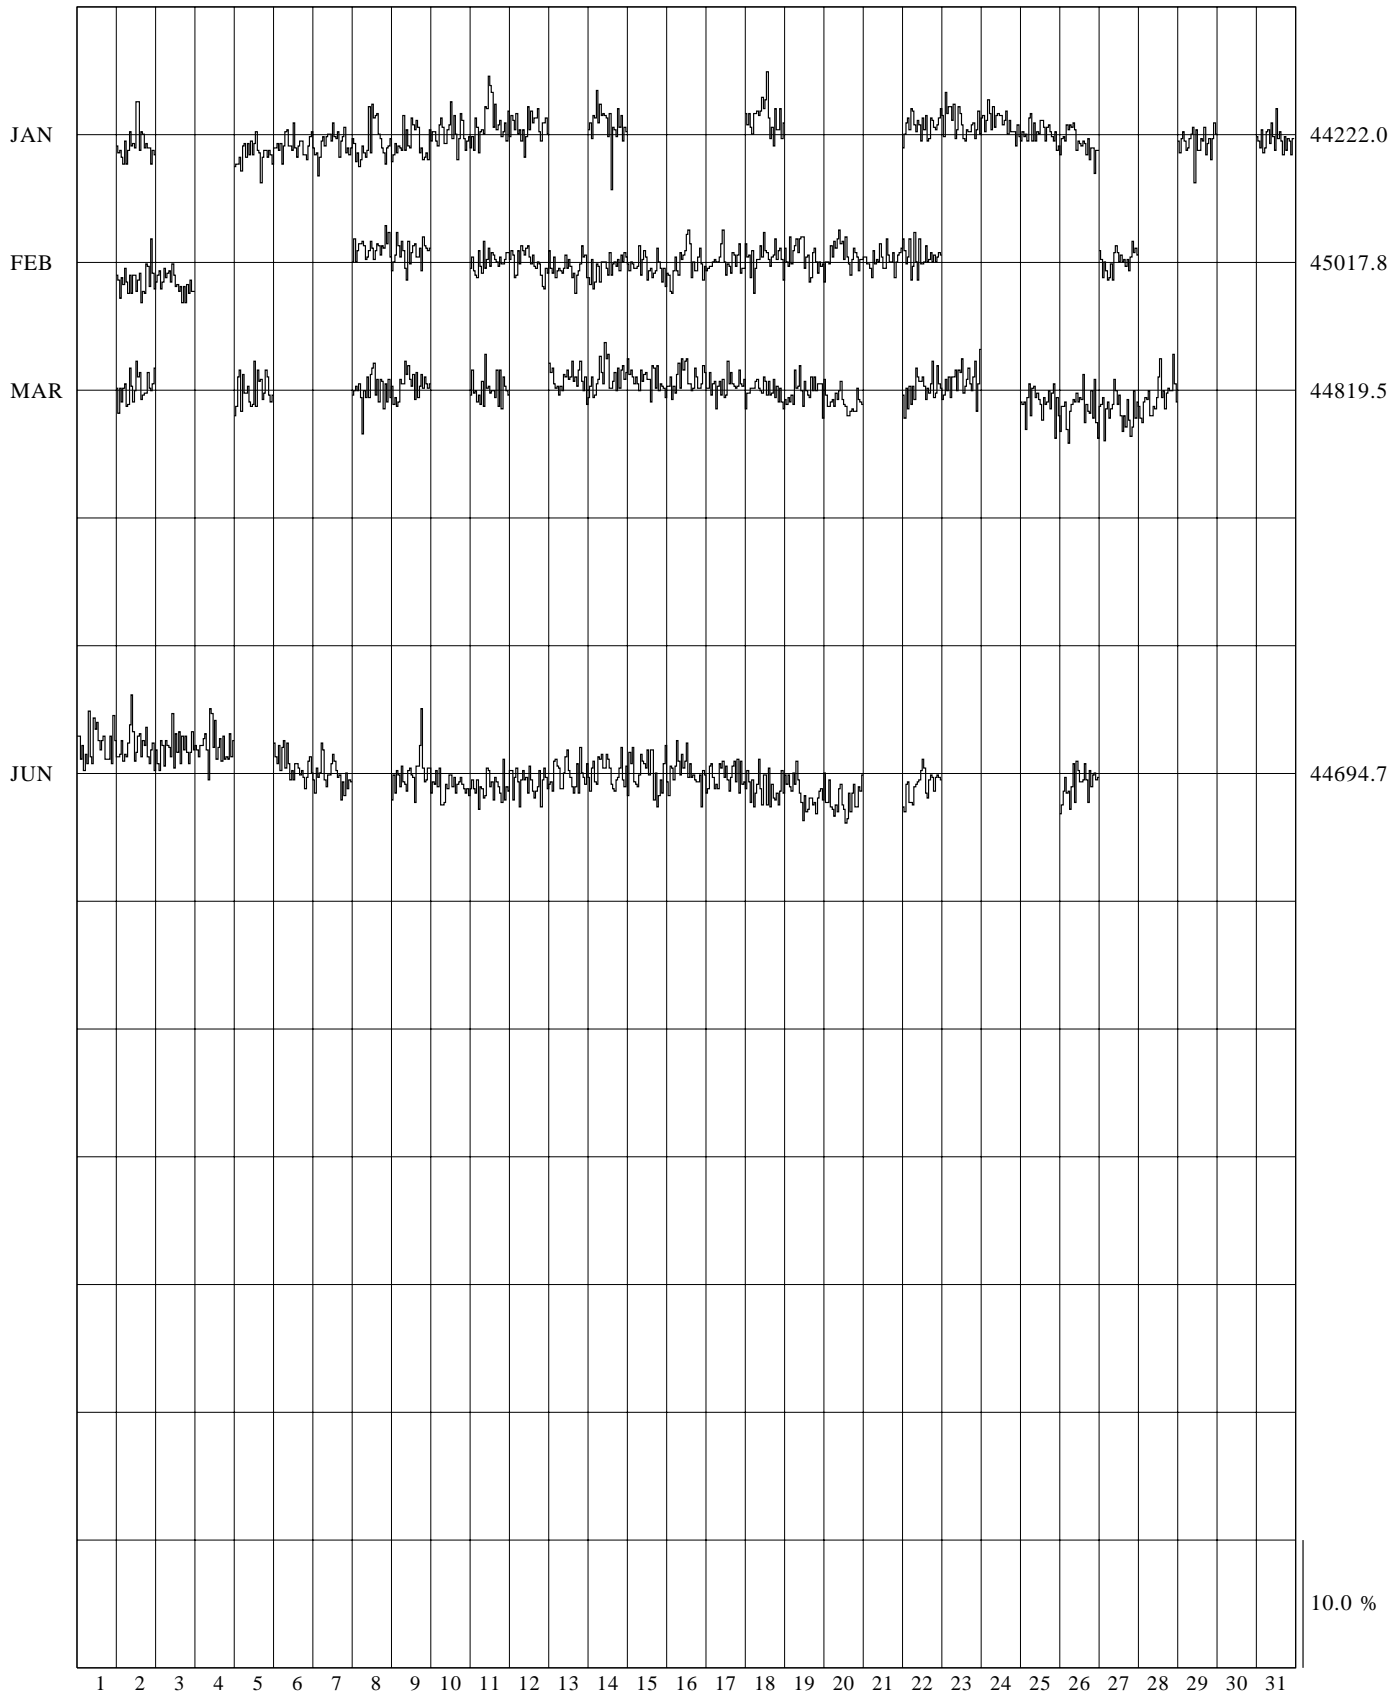

KAMPAL N PCSA

NEUTRON MONITOR

1969

1 2 3 4 5 6 7 8 9 10 11 12 13 14 15 16 17 18 19 20 21 22 23 24 25 26 27 28 29 30 31 MEAN

44688.5