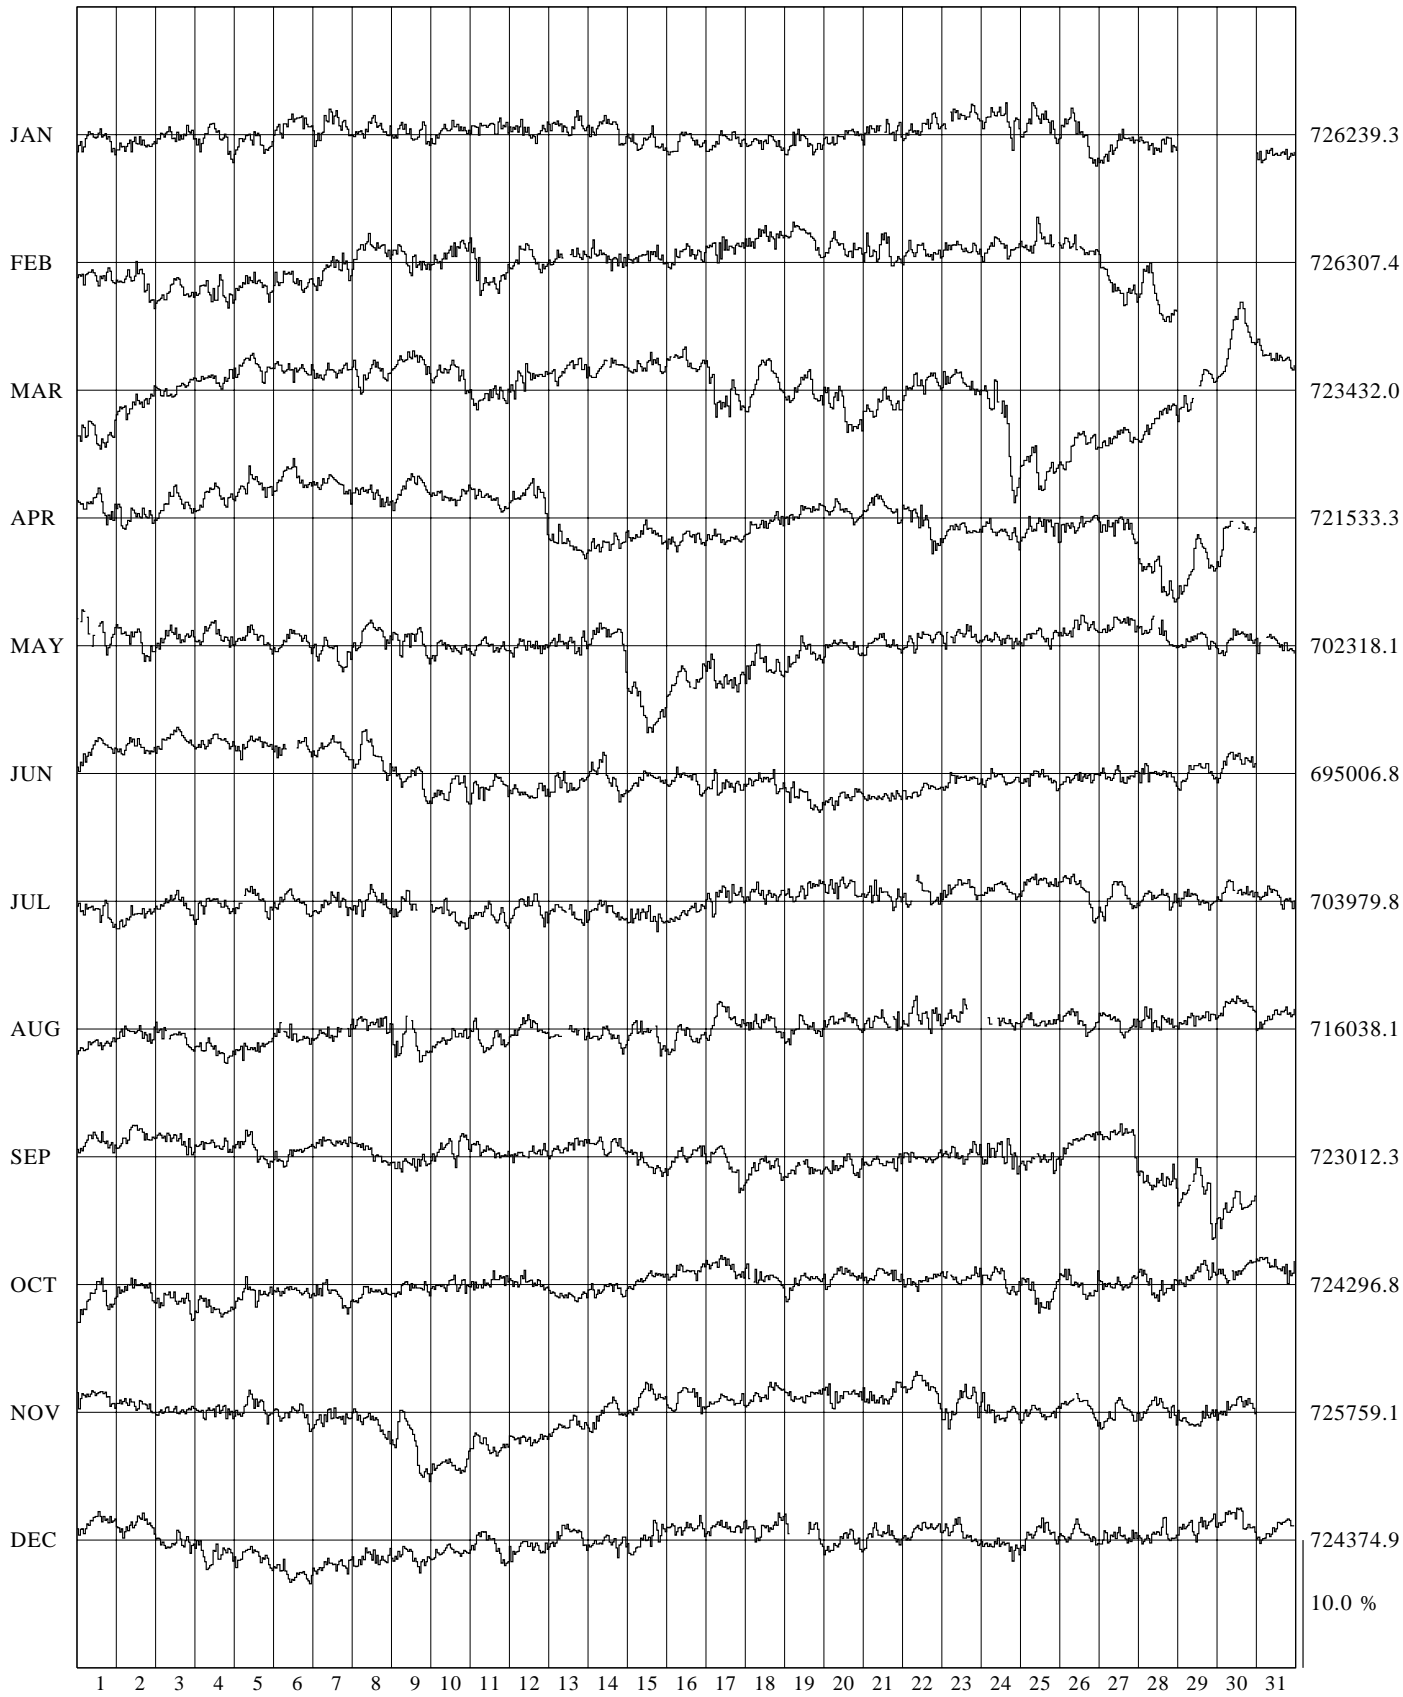

KERGUE N64 PCSA

NEUTRON MONITOR

1969

1 2 3 4 5 6 7 8 9 10 11 12 13 14 15 16 17 18 19 20 21 22 23 24 25 26 27 28 29 30 31 MEAN

10.0 %

717691.5