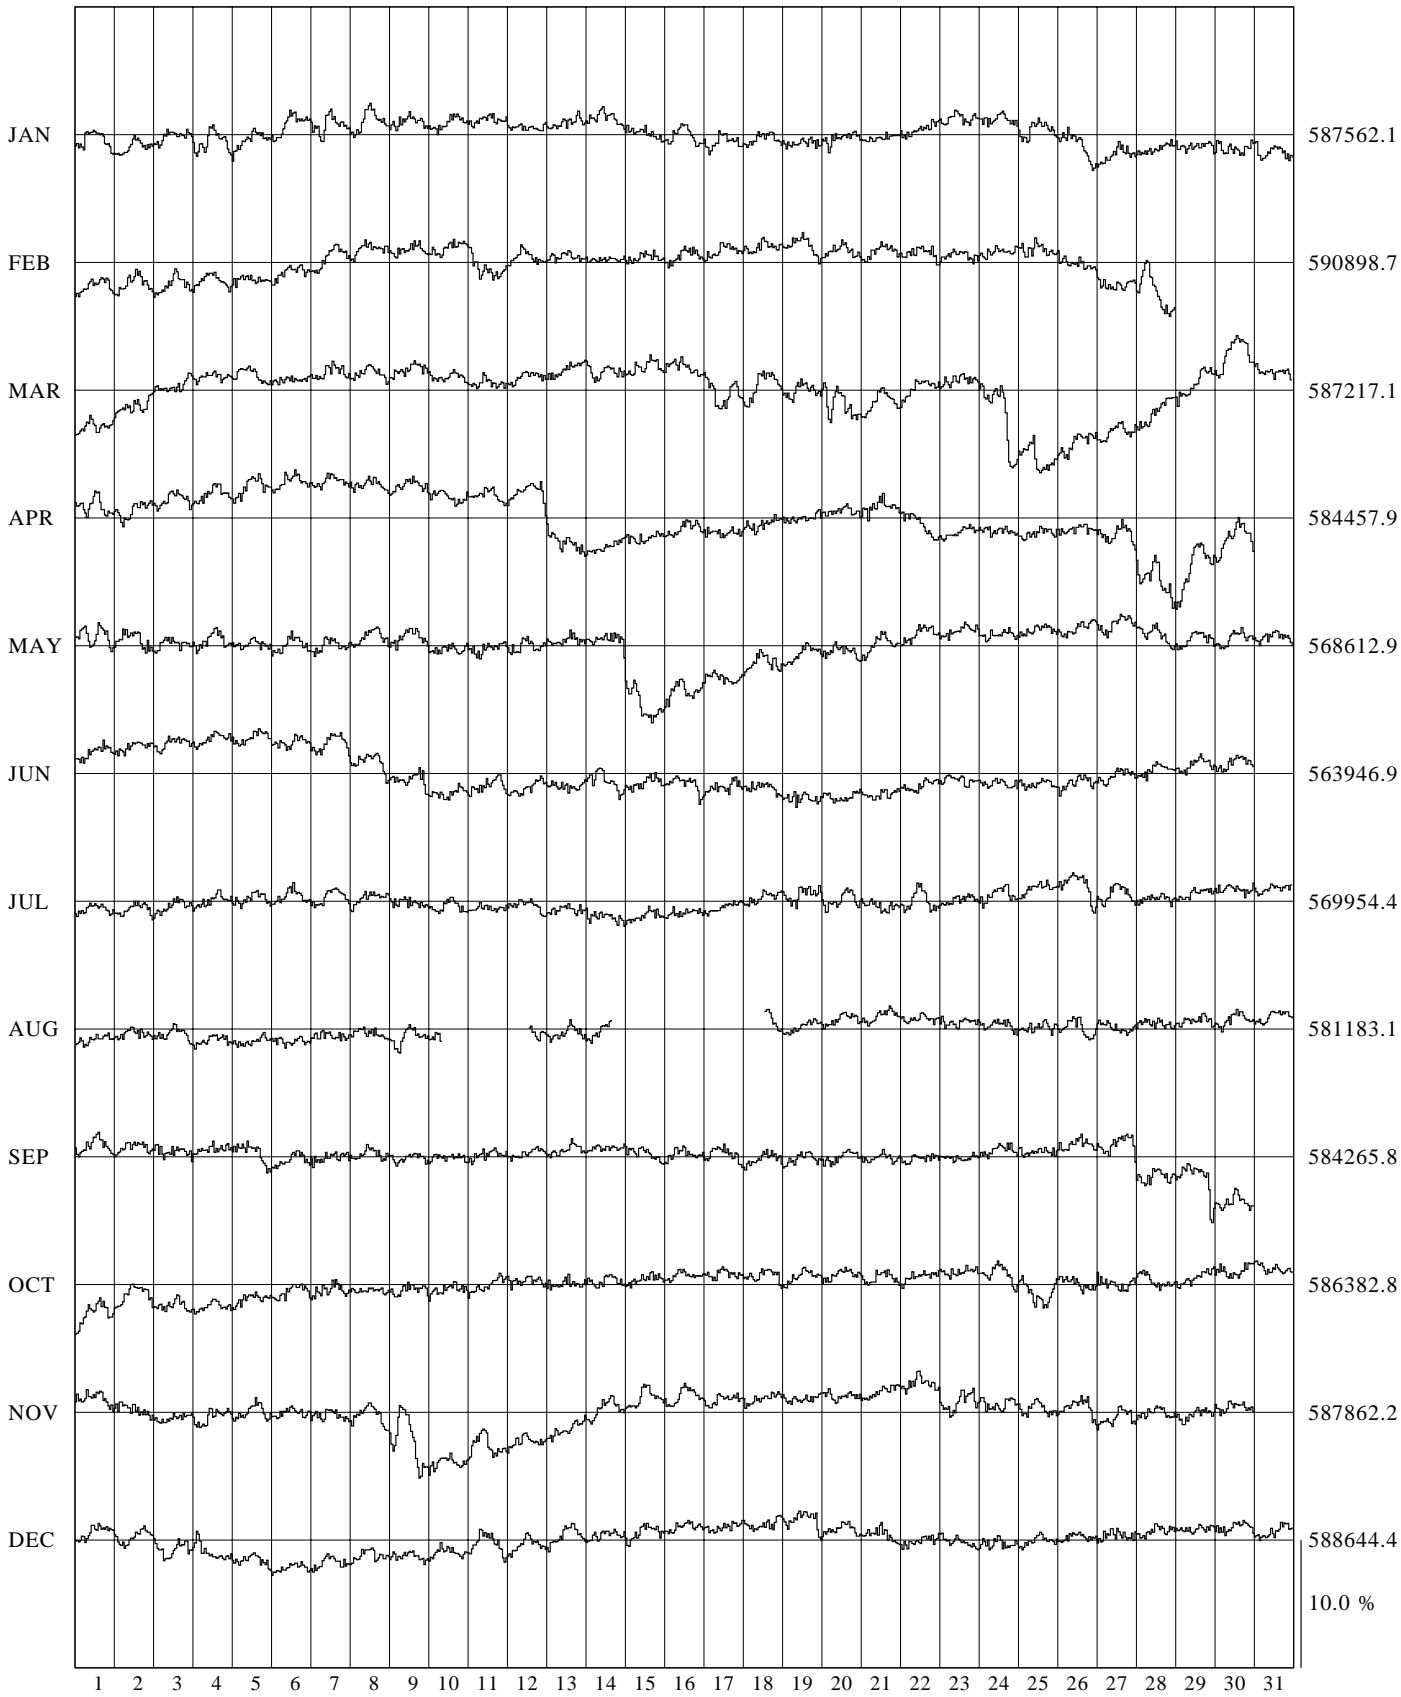

KIEL N64 PCSA NEUTRON MONITOR 1969

1 2 3 4 5 6 7 8 9 10 11 12 13 14 15 16 17 18 19 20 21 22 23 24 25 26 27 28 29 30 31 MEAN

10.0 %

581749.1