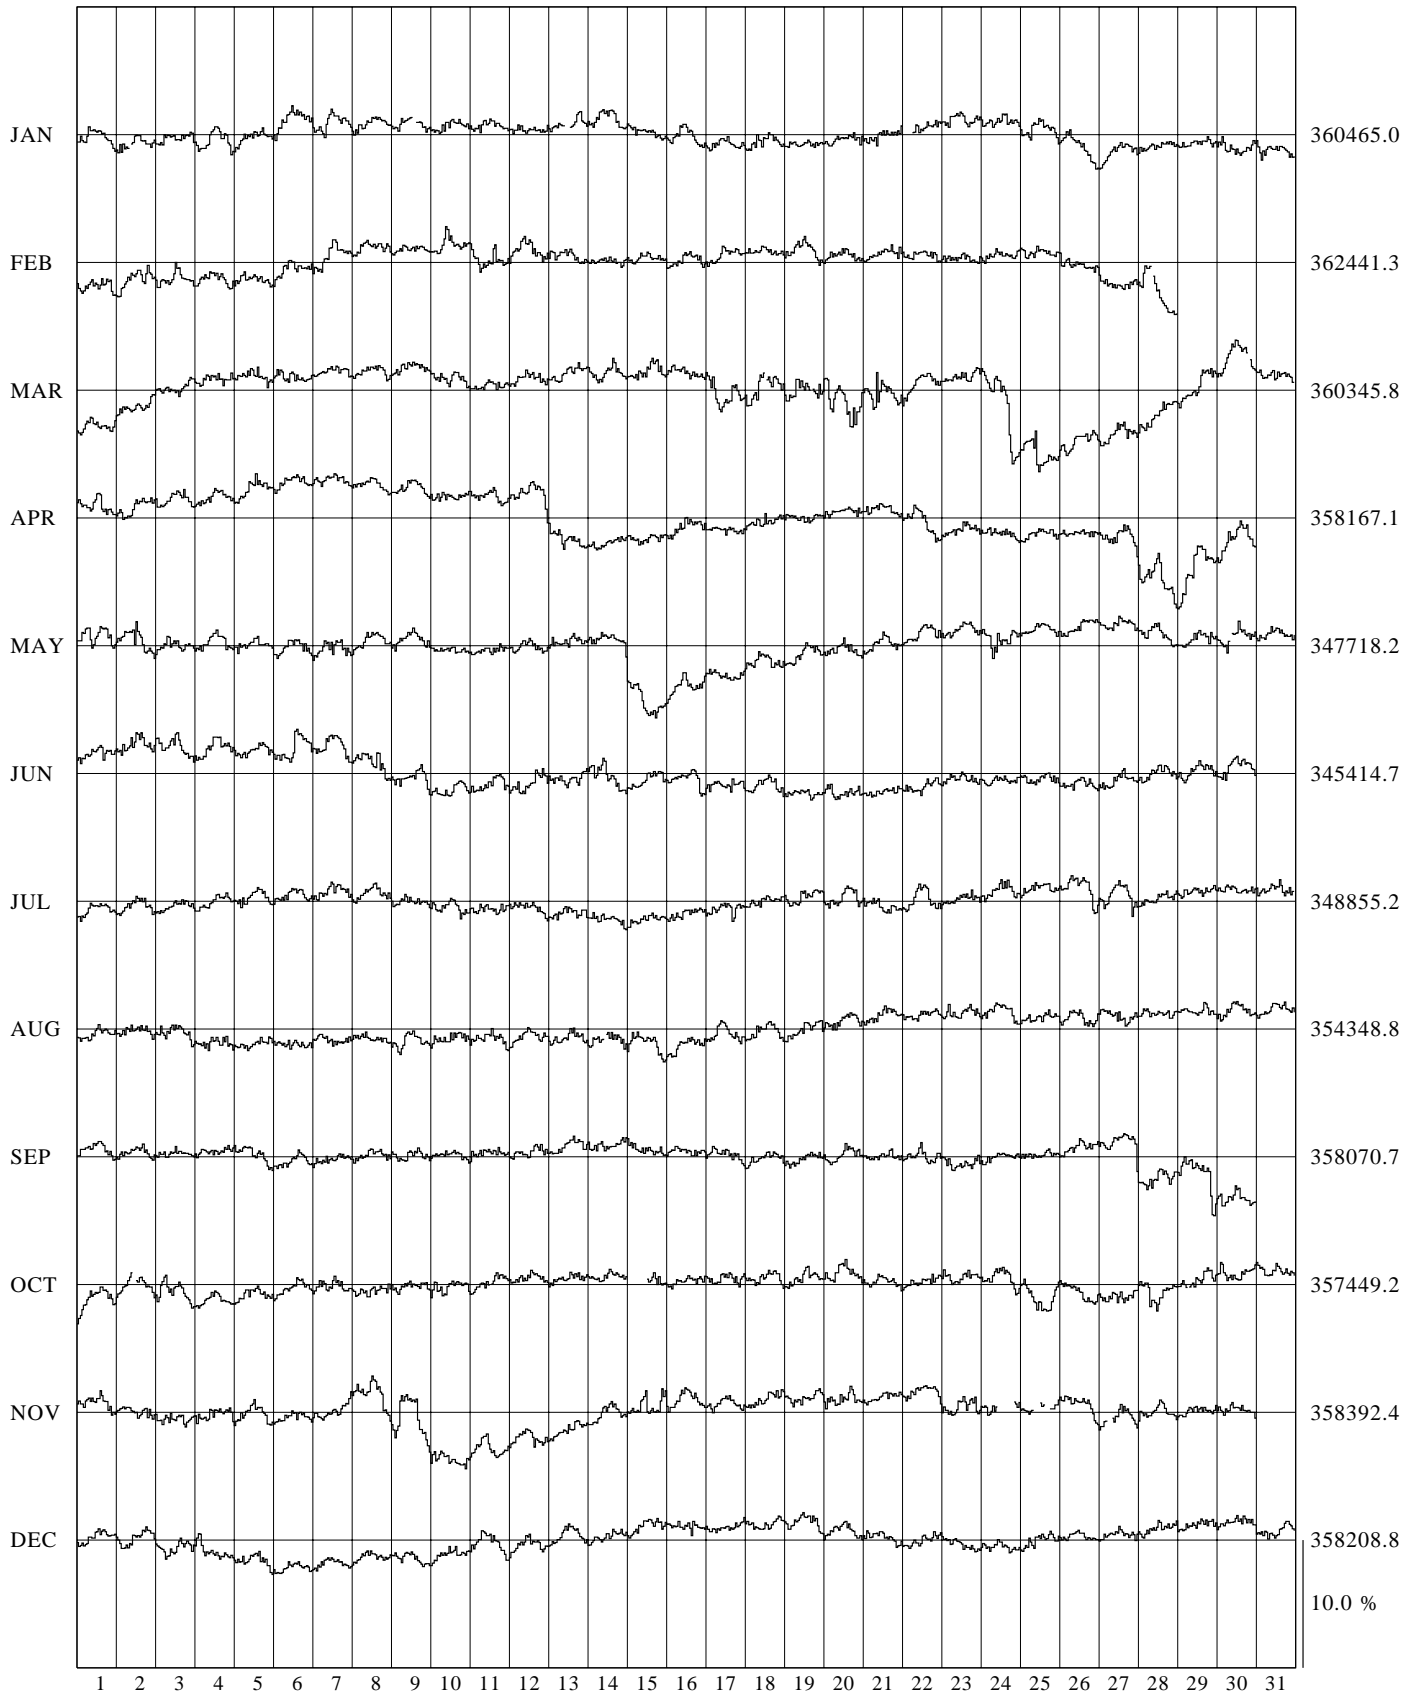

LINDAU N64 PCSA

NEUTRON MONITOR

1969

1 2 3 4 5 6 7 8 9 10 11 12 13 14 15 16 17 18 19 20 21 22 23 24 25 26 27 28 29 30 31 MEAN

10.0 %

355823.1