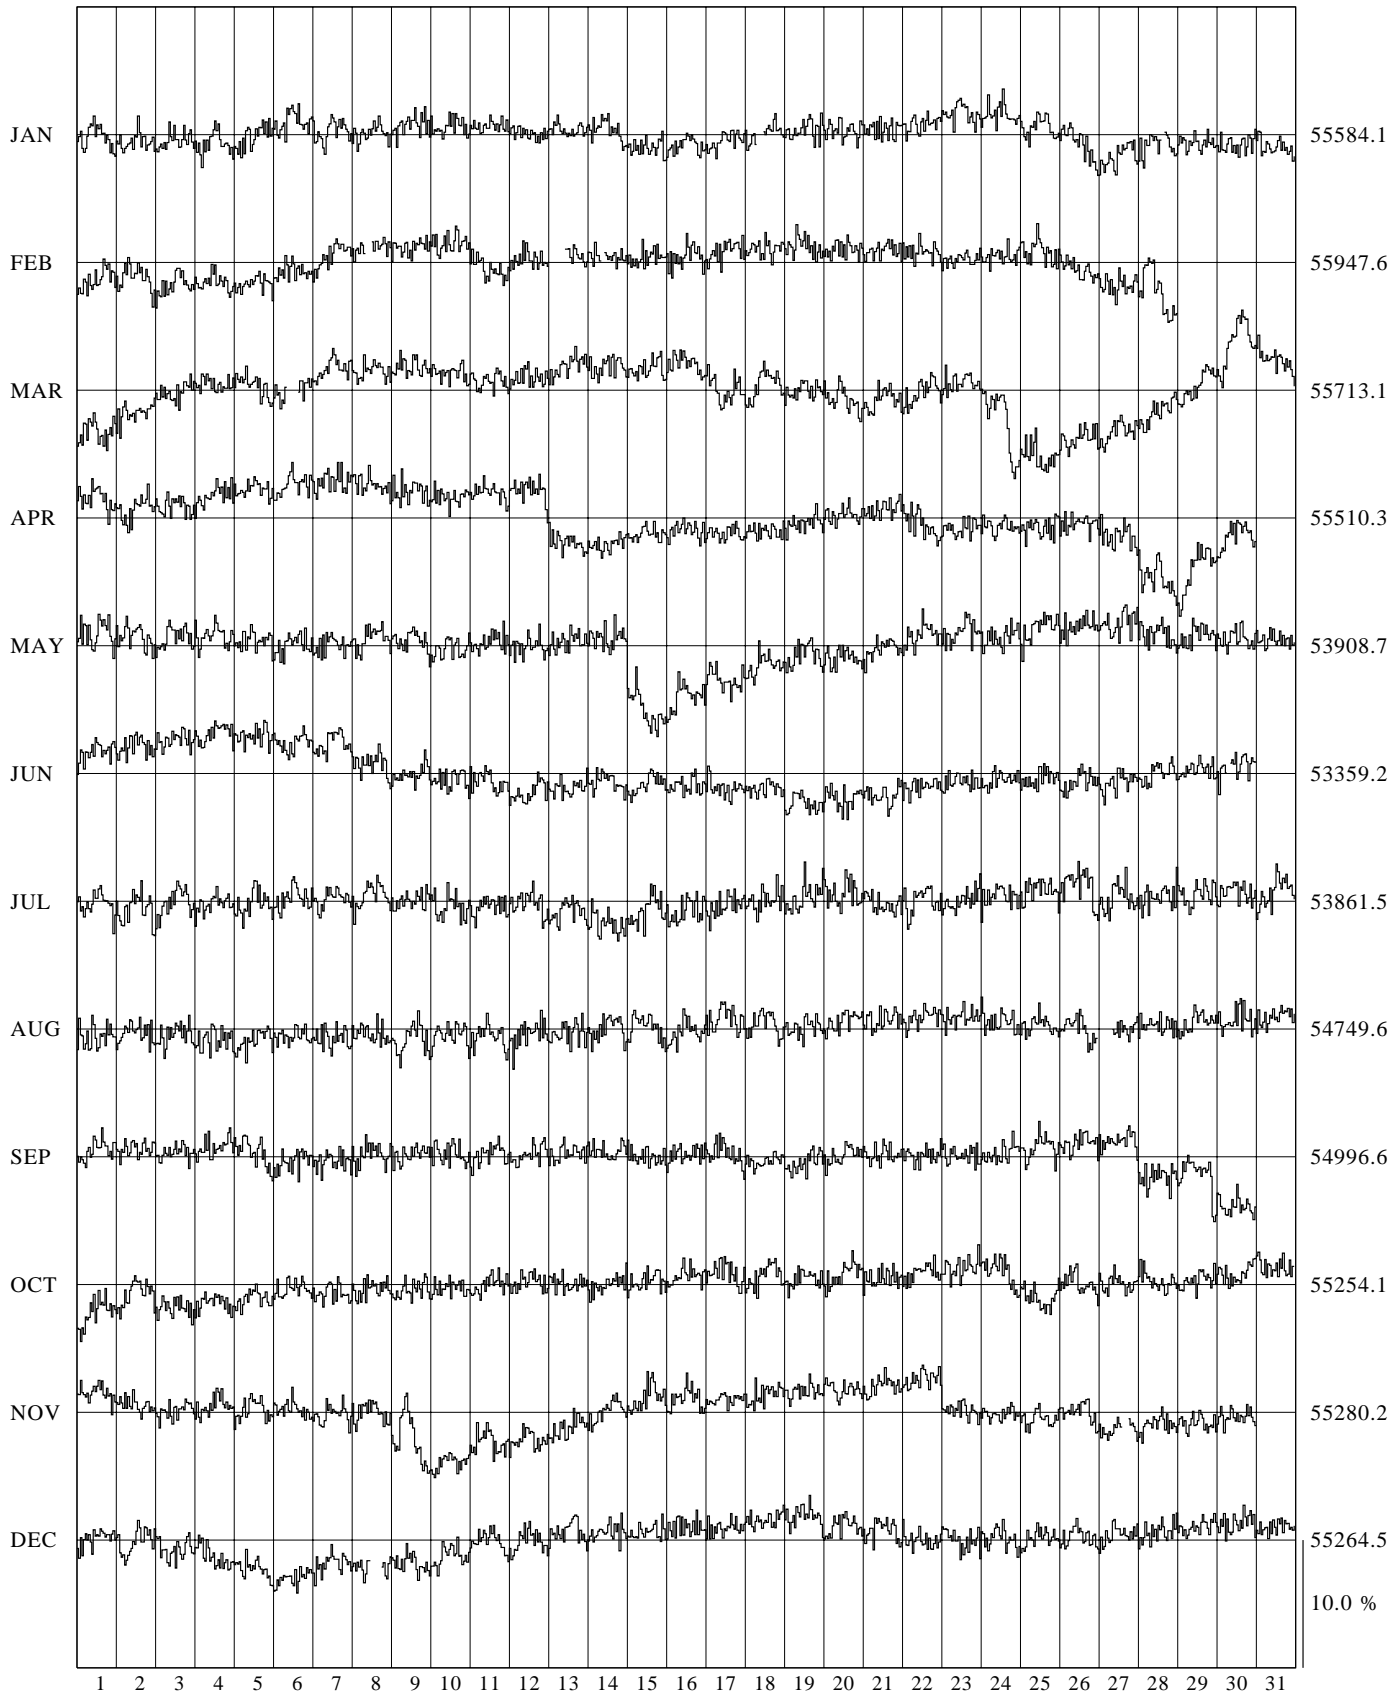

UPPSAL N PCSA

NEUTRON MONITOR

1969

1 2 3 4 5 6 7 8 9 10 11 12 13 14 15 16 17 18 19 20 21 22 23 24 25 26 27 28 29 30 31 MEAN

54952.4