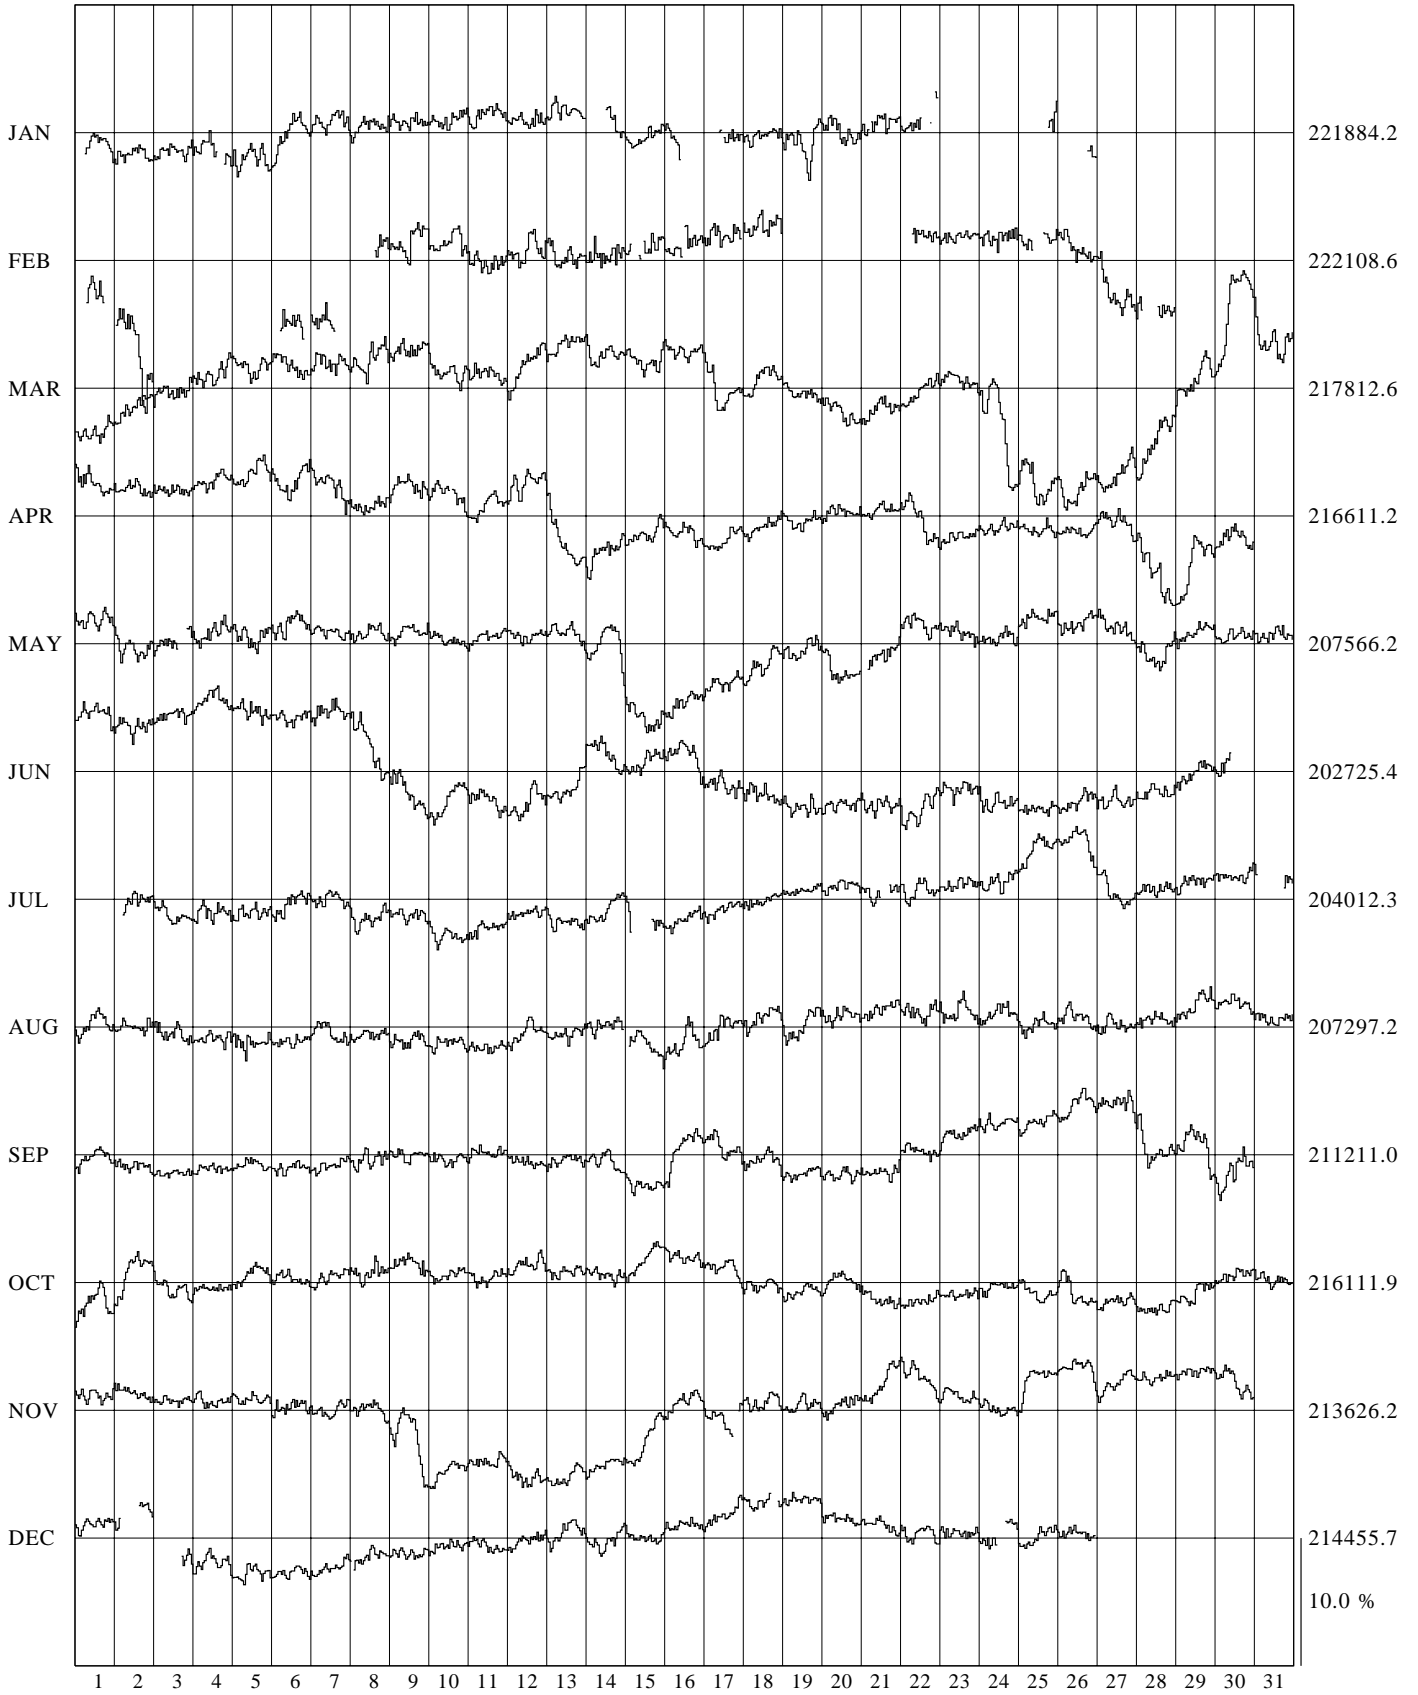

VOSTOK N PCSA

NEUTRON MONITOR

1969

1 2 3 4 5 6 7 8 9 10 11 12 13 14 15 16 17 18 19 20 21 22 23 24 25 26 27 28 29 30 31 MEAN

10.0 %

212951.9