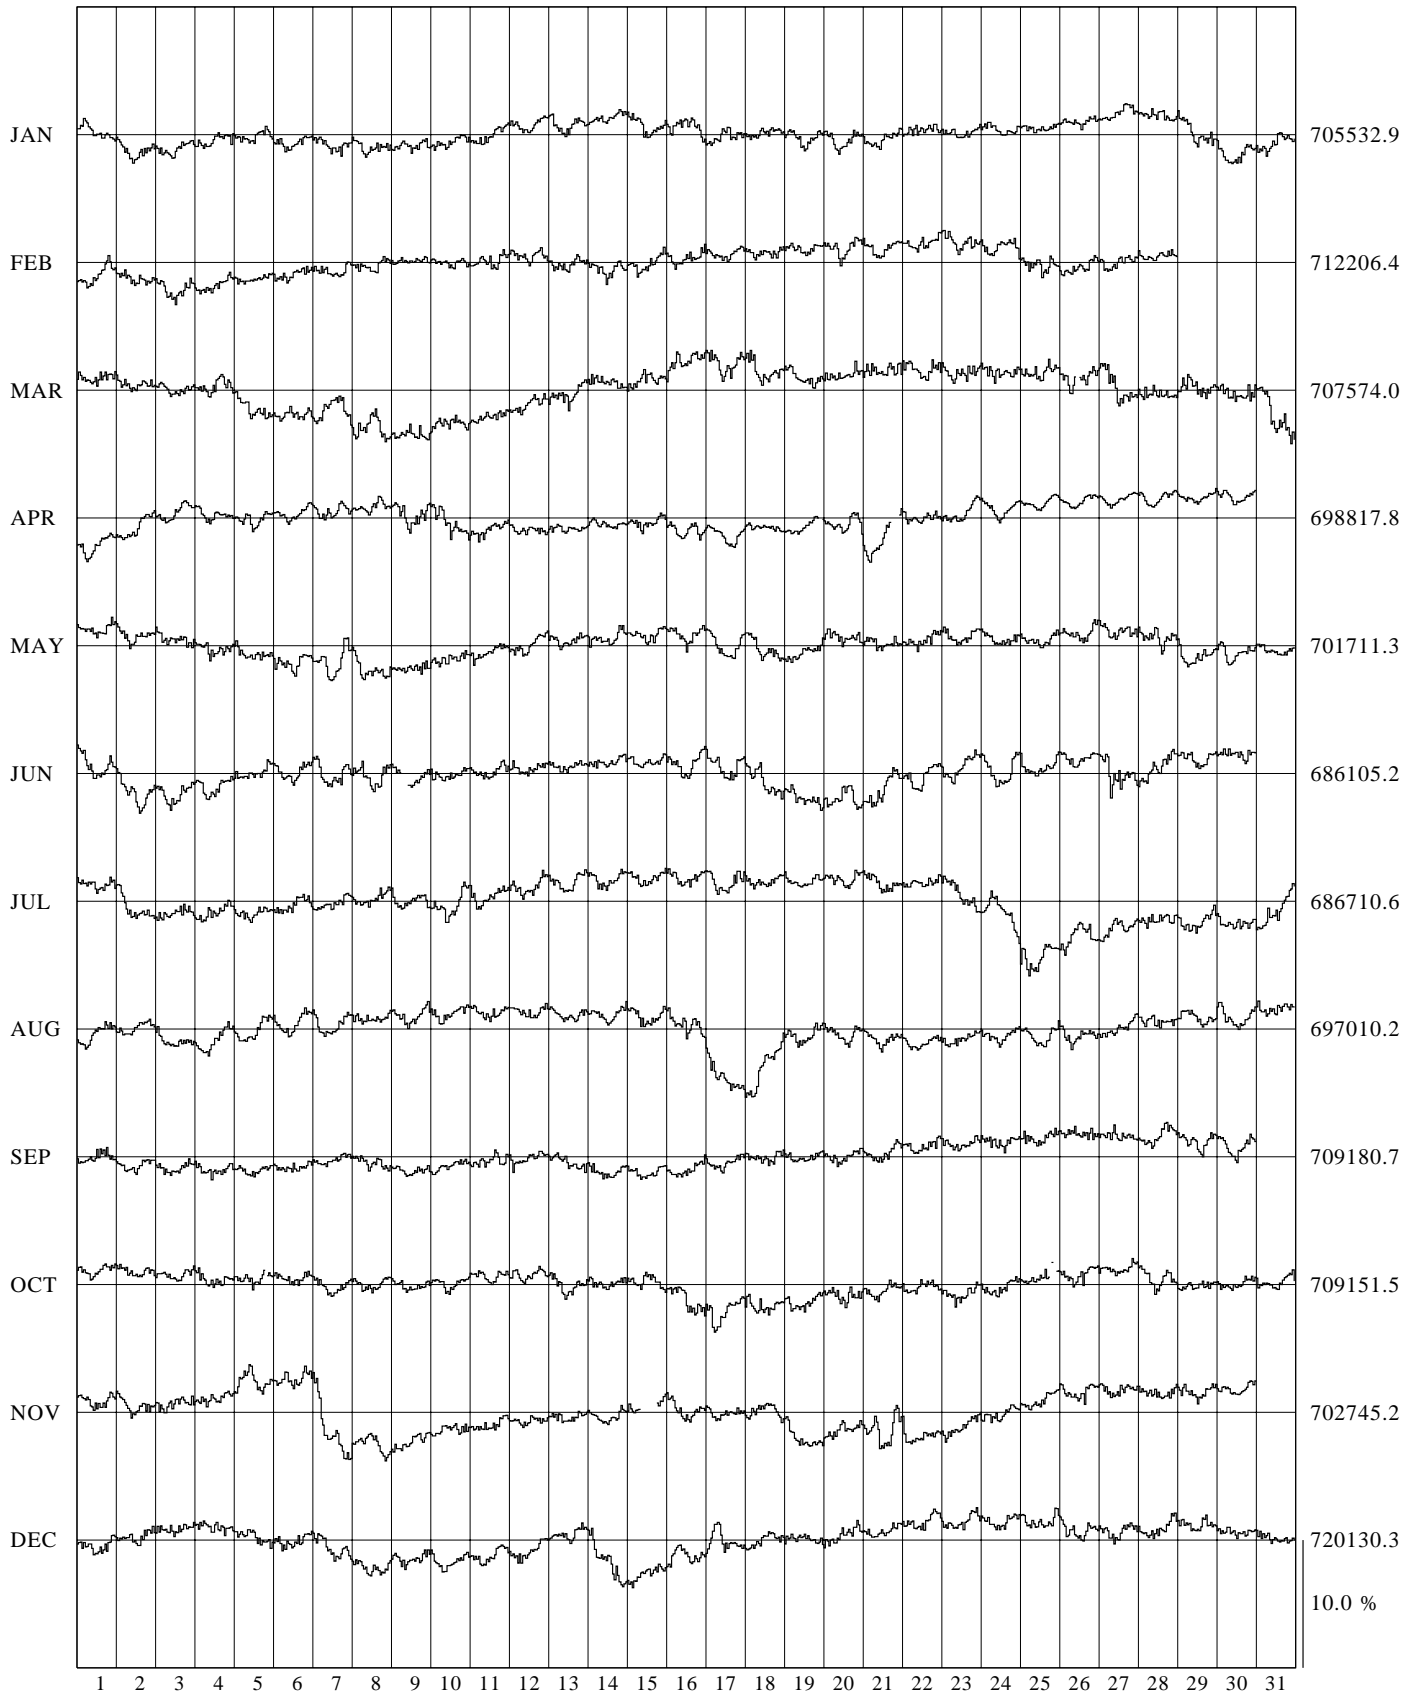

CHURCH N64 PCSA

NEUTRON MONITOR

1970

1 2 3 4 5 6 7 8 9 10 11 12 13 14 15 16 17 18 19 20 21 22 23 24 25 26 27 28 29 30 31 MEAN

703073.0