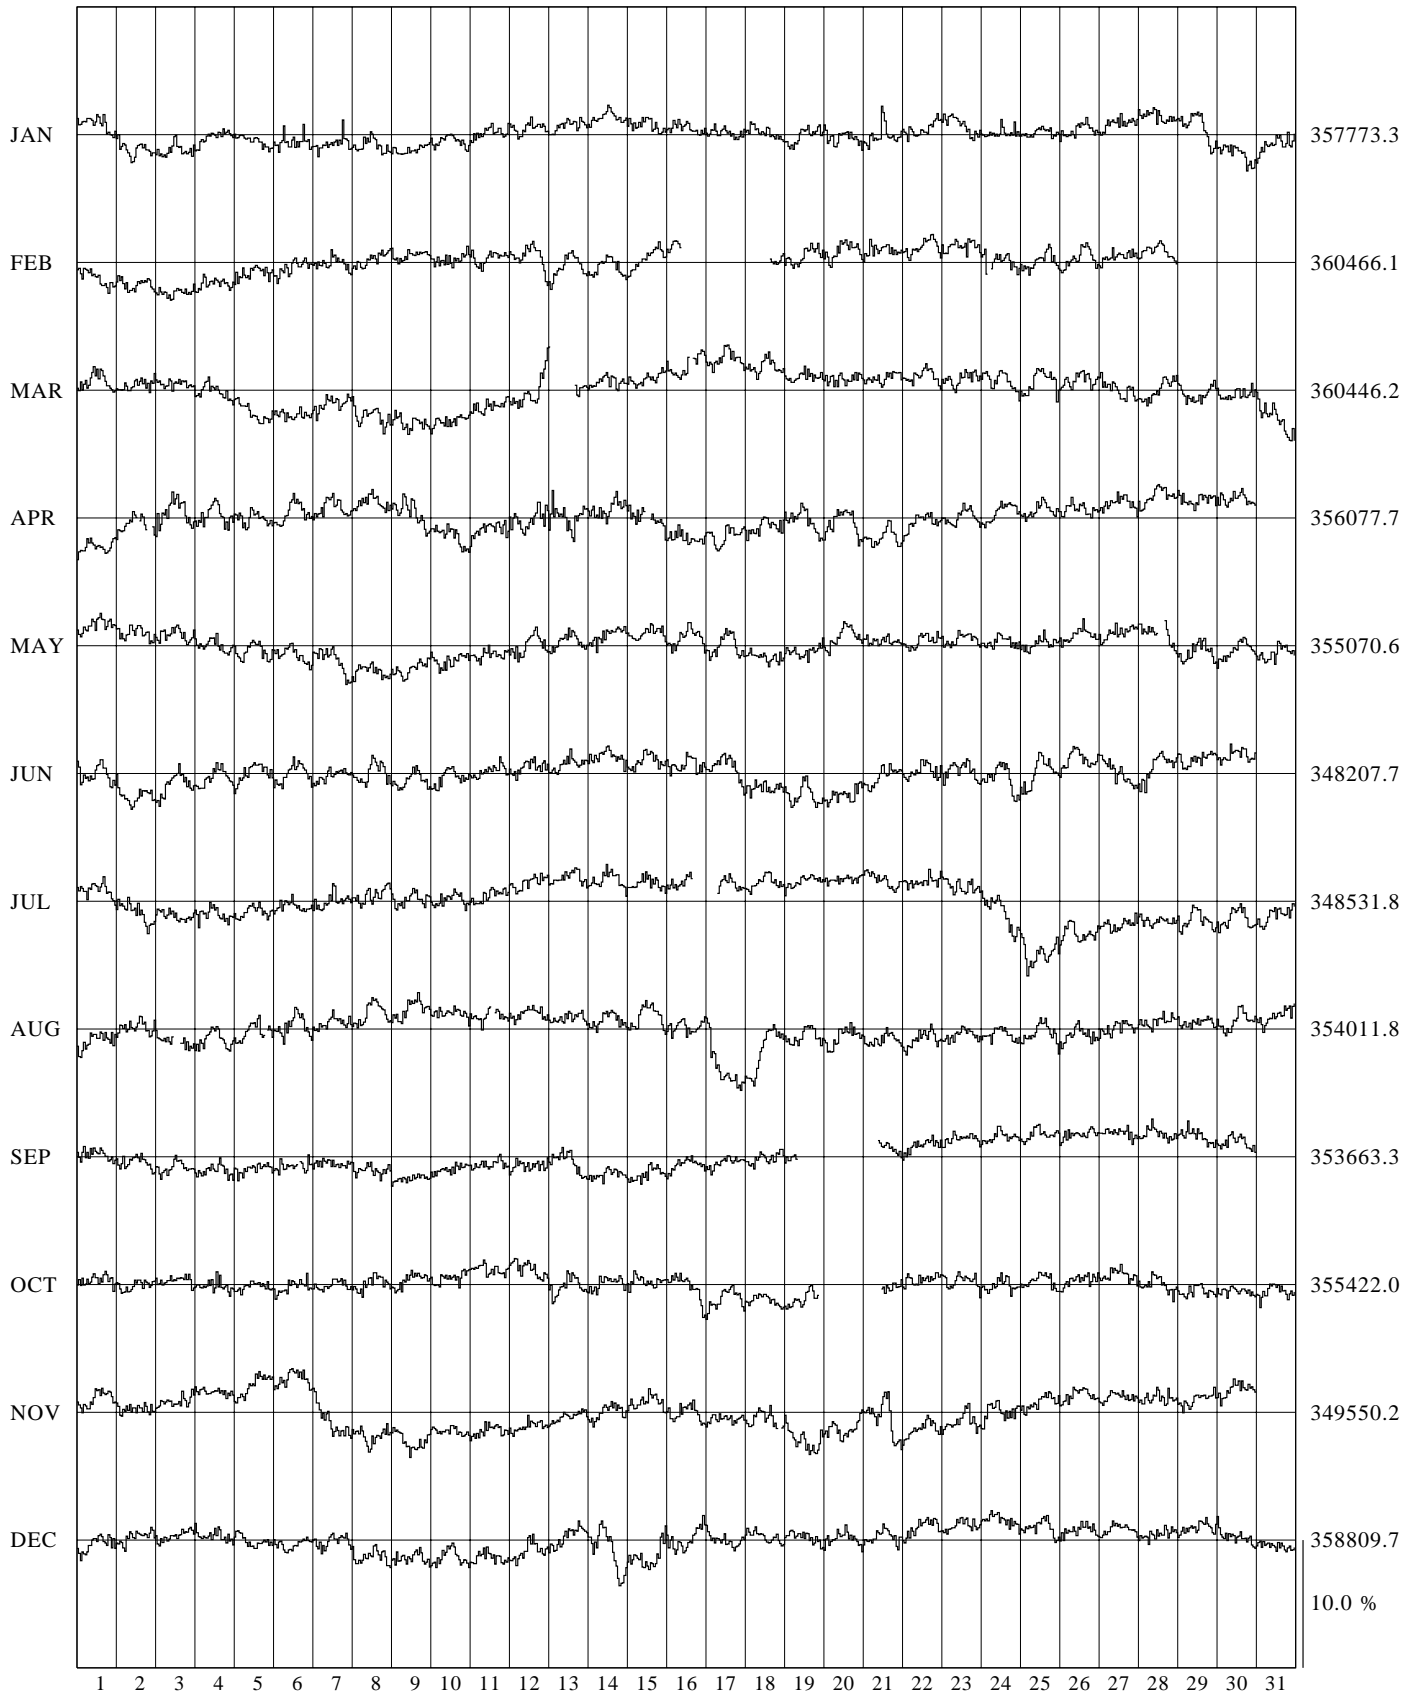

DOURBE N64 PCSA

NEUTRON MONITOR

1970

1 2 3 4 5 6 7 8 9 10 11 12 13 14 15 16 17 18 19 20 21 22 23 24 25 26 27 28 29 30 31 MEAN

354835.9