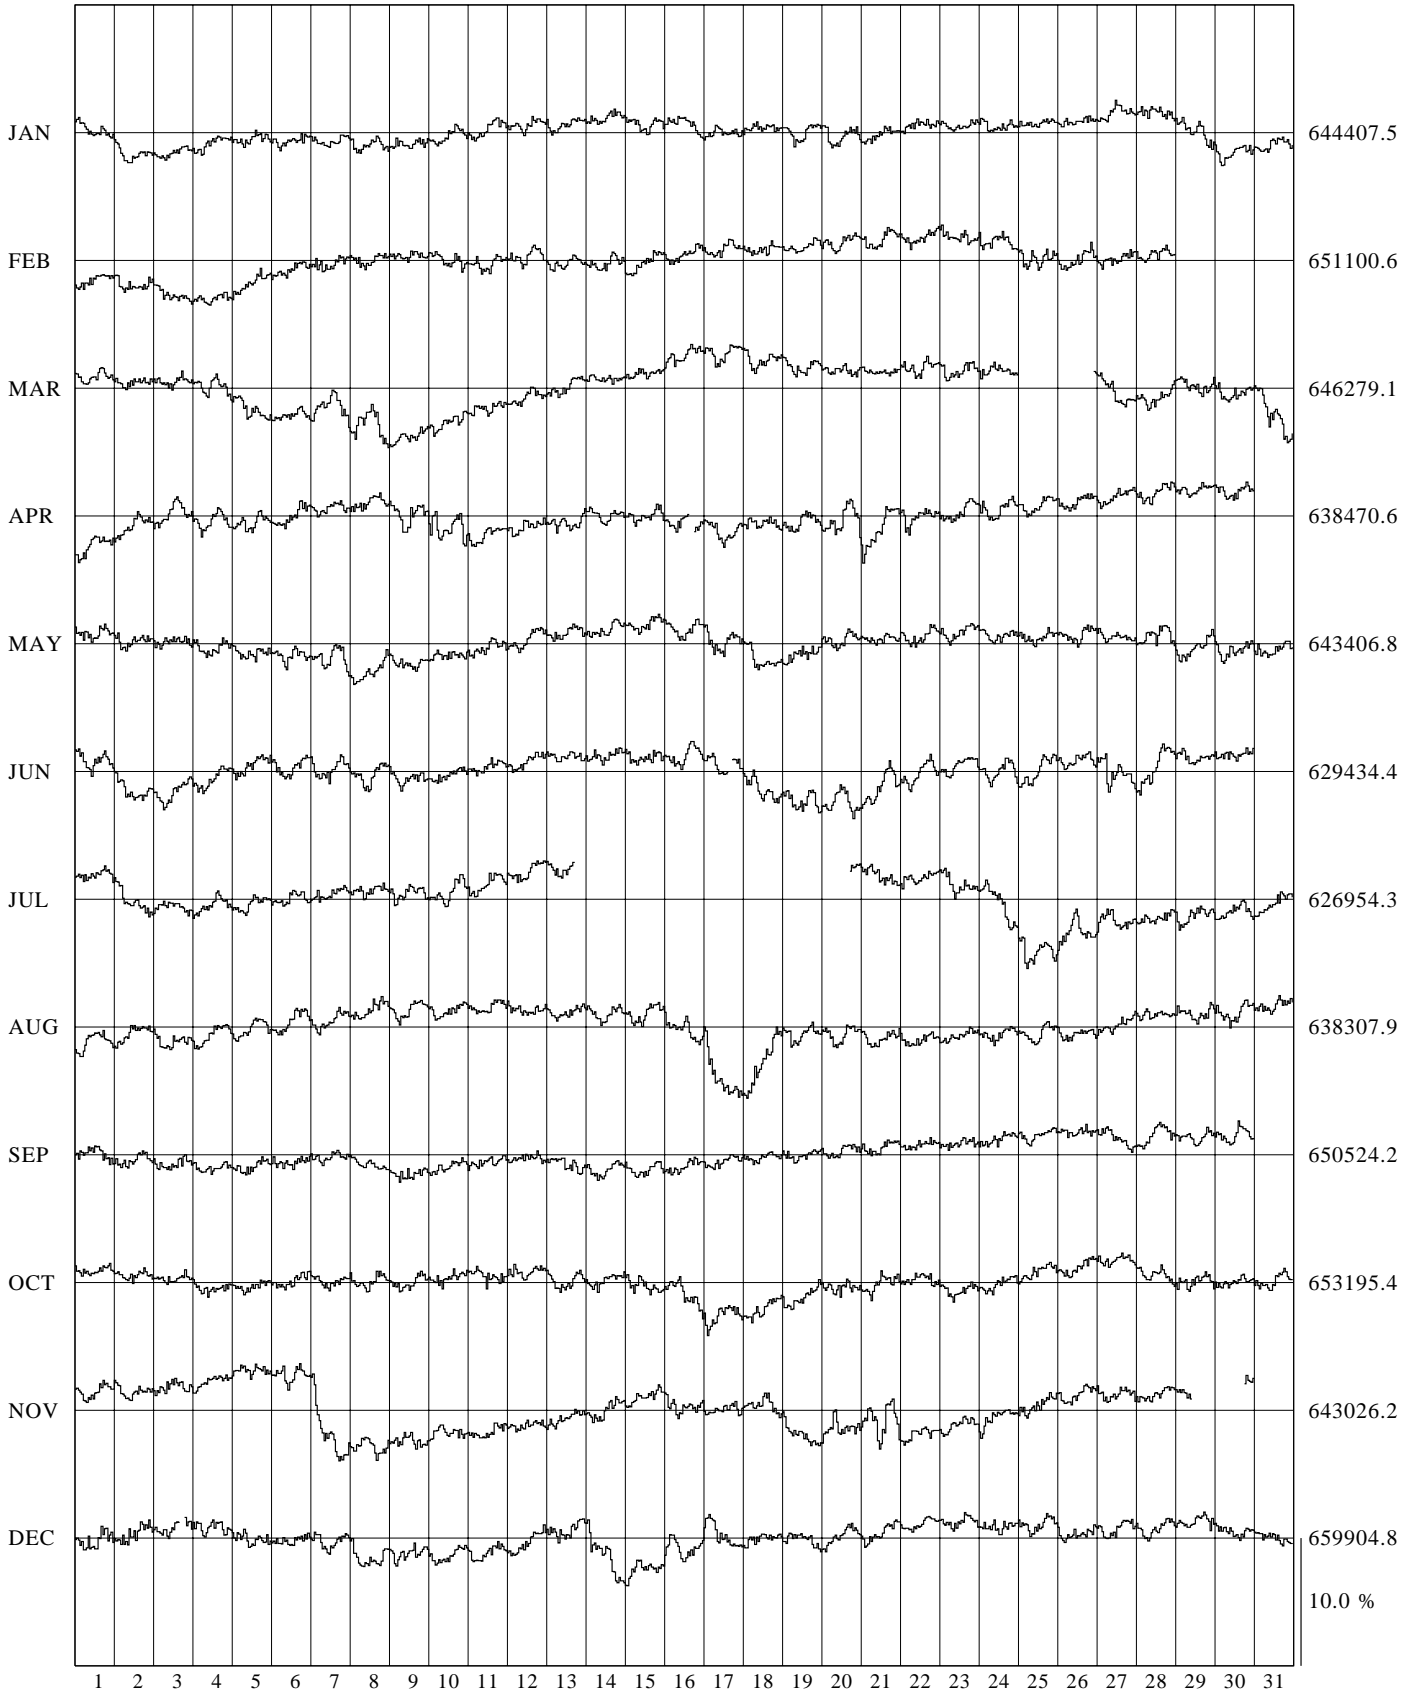

GOOSE N64 PCSA

NEUTRON MONITOR

1970

1 2 3 4 5 6 7 8 9 10 11 12 13 14 15 16 17 18 19 20 21 22 23 24 25 26 27 28 29 30 31 MEAN

10.0 %

643751.0