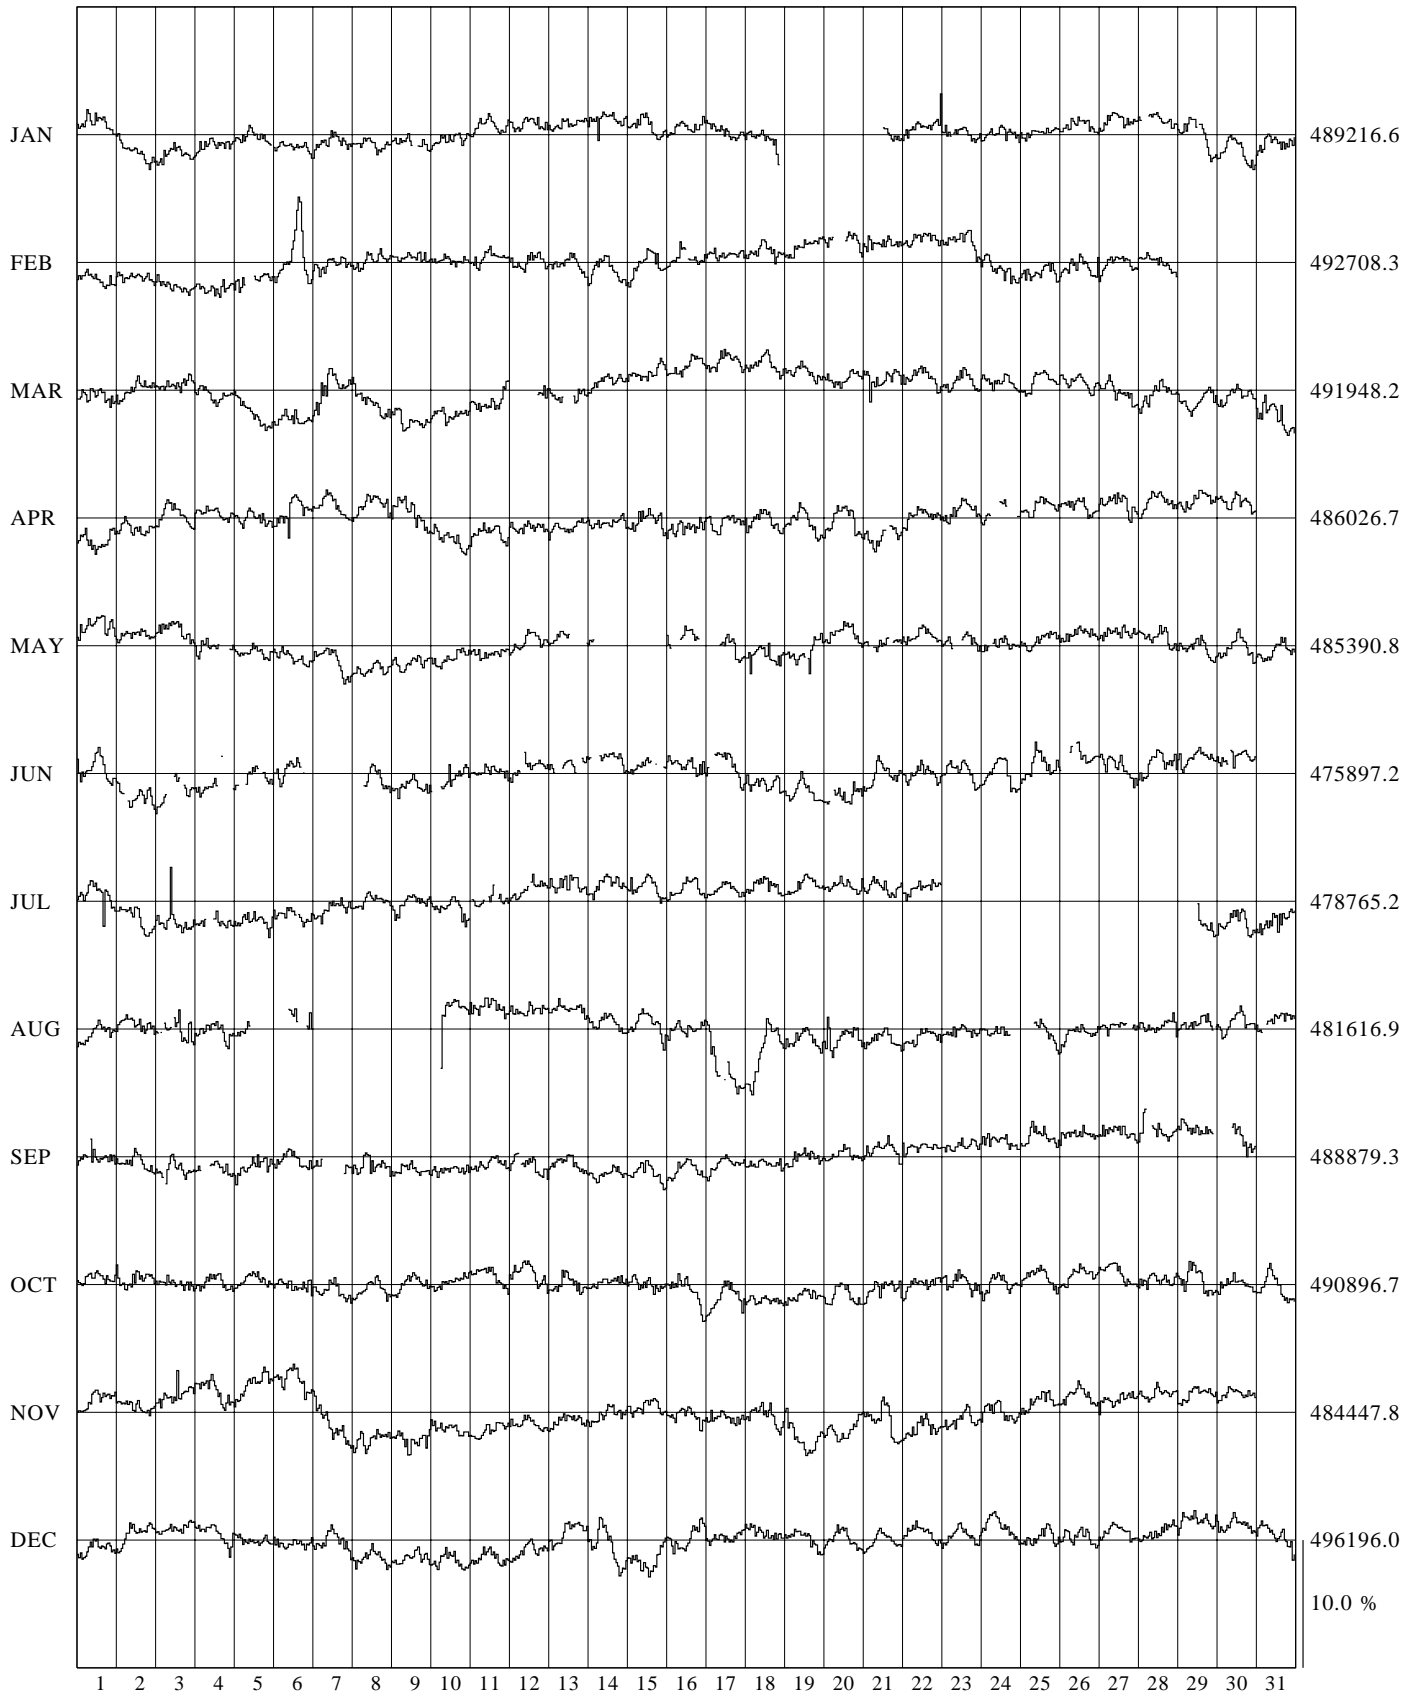

KIEV N64 PCSA

NEUTRON MONITOR

1970

1 2 3 4 5 6 7 8 9 10 11 12 13 14 15 16 17 18 19 20 21 22 23 24 25 26 27 28 29 30 31 MEAN

10.0 %

486832.5