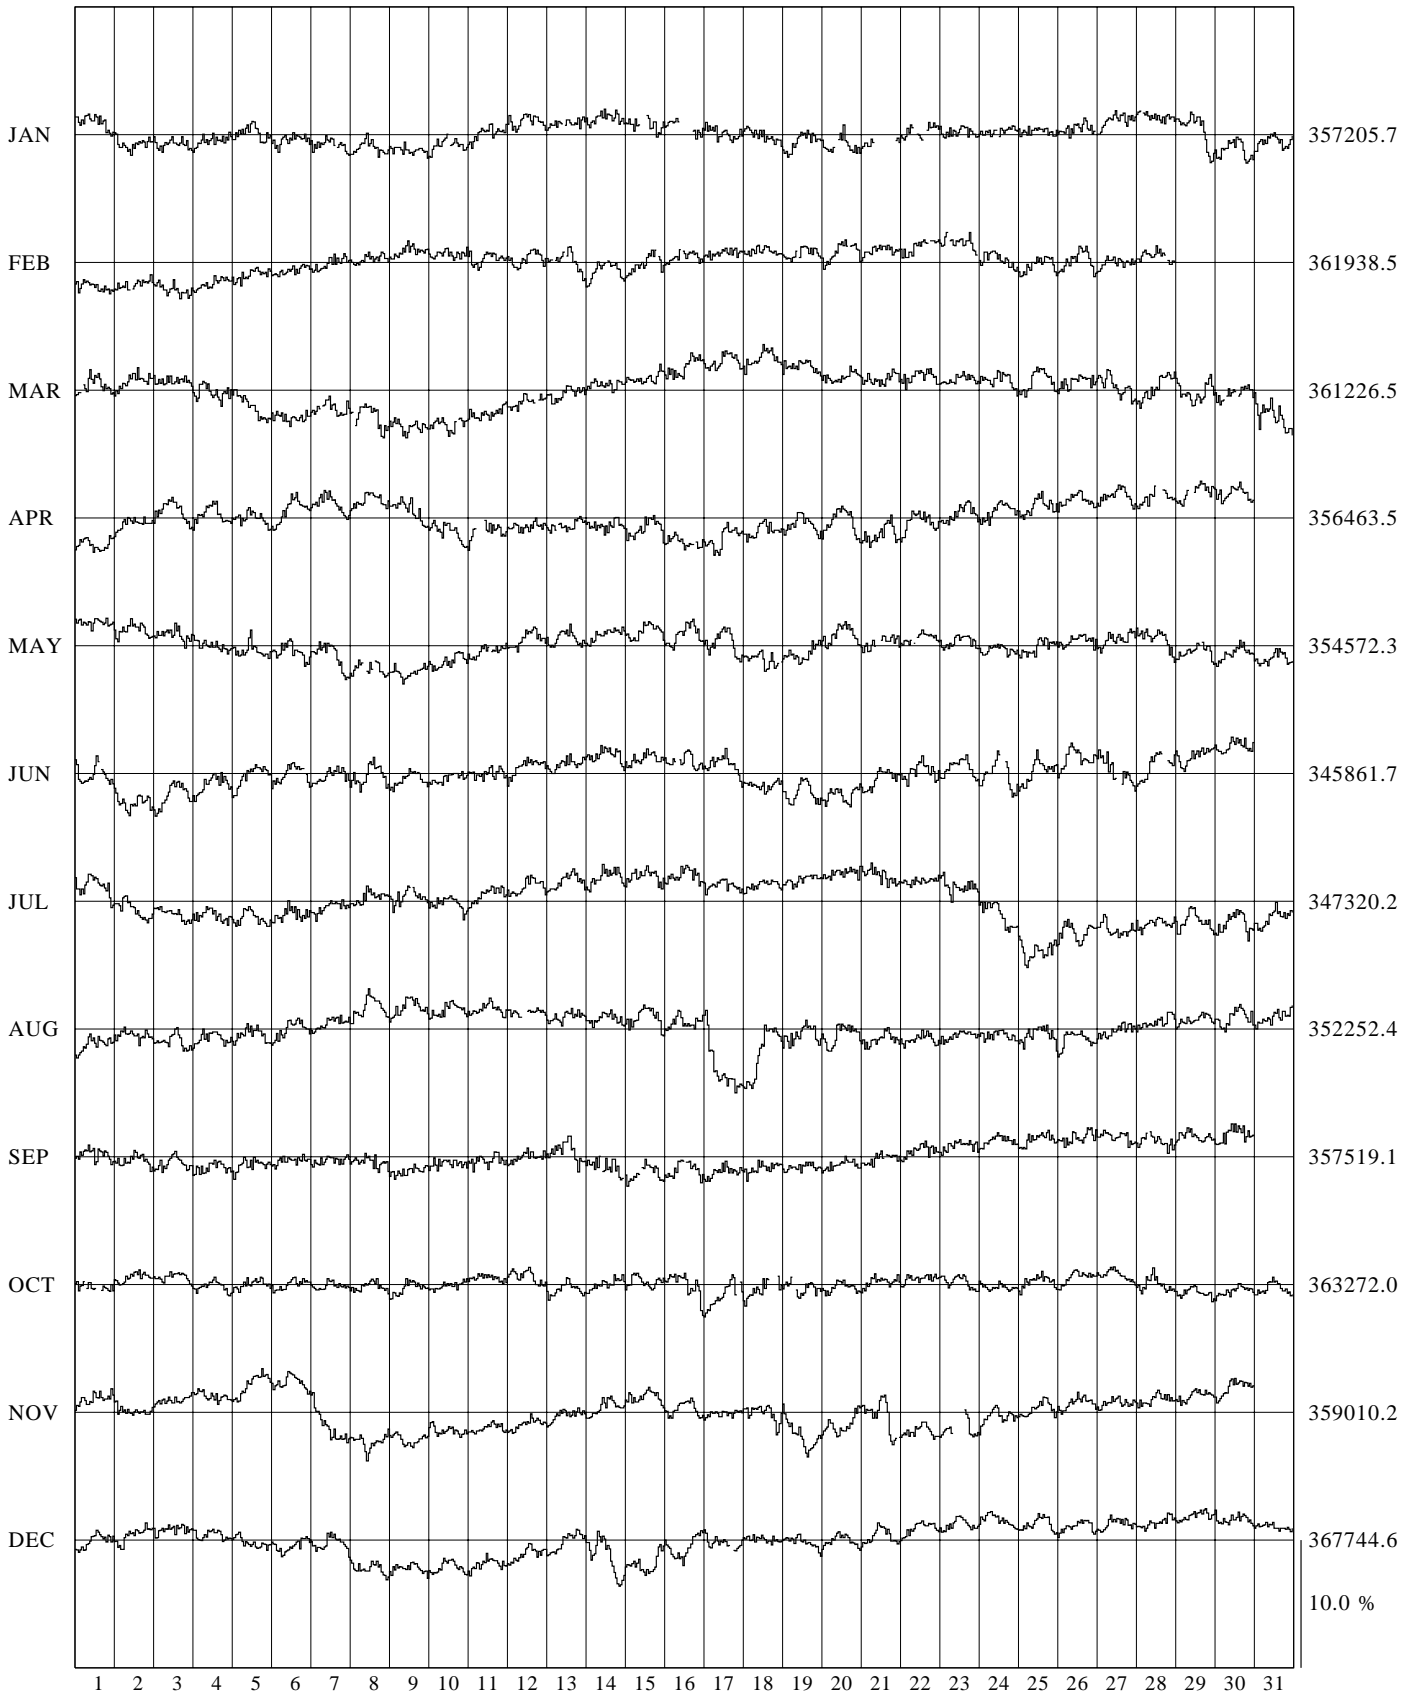

LINDAU N64 PCSA

NEUTRON MONITOR

1970

1 2 3 4 5 6 7 8 9 10 11 12 13 14 15 16 17 18 19 20 21 22 23 24 25 26 27 28 29 30 31 MEAN

10.0 %

357032.2