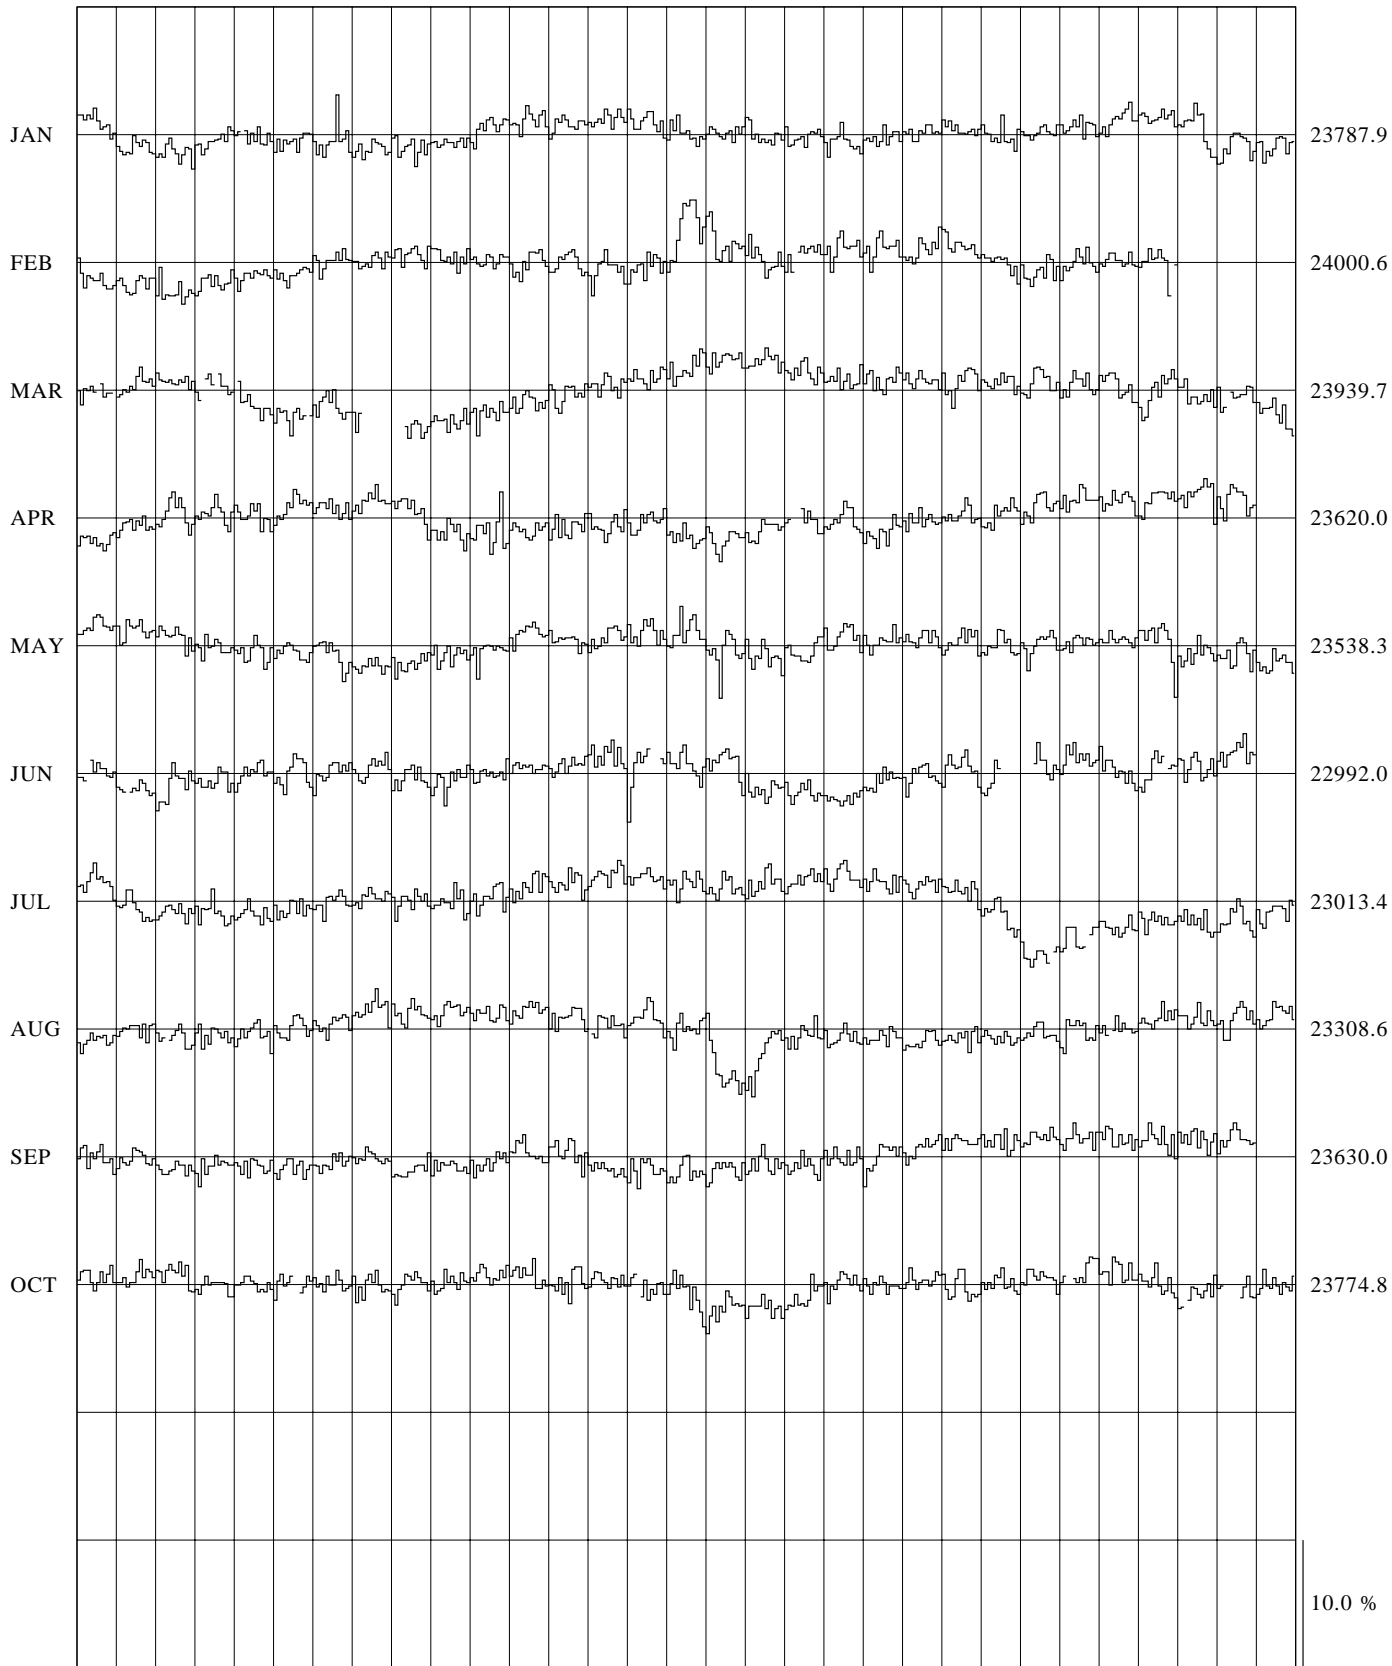

LINDAU N PCSA

NEUTRON MONITOR

1970

1 2 3 4 5 6 7 8 9 10 11 12 13 14 15 16 17 18 19 20 21 22 23 24 25 26 27 28 29 30 31 MEAN

DAY OF MONTH

10.0 %

23560.5