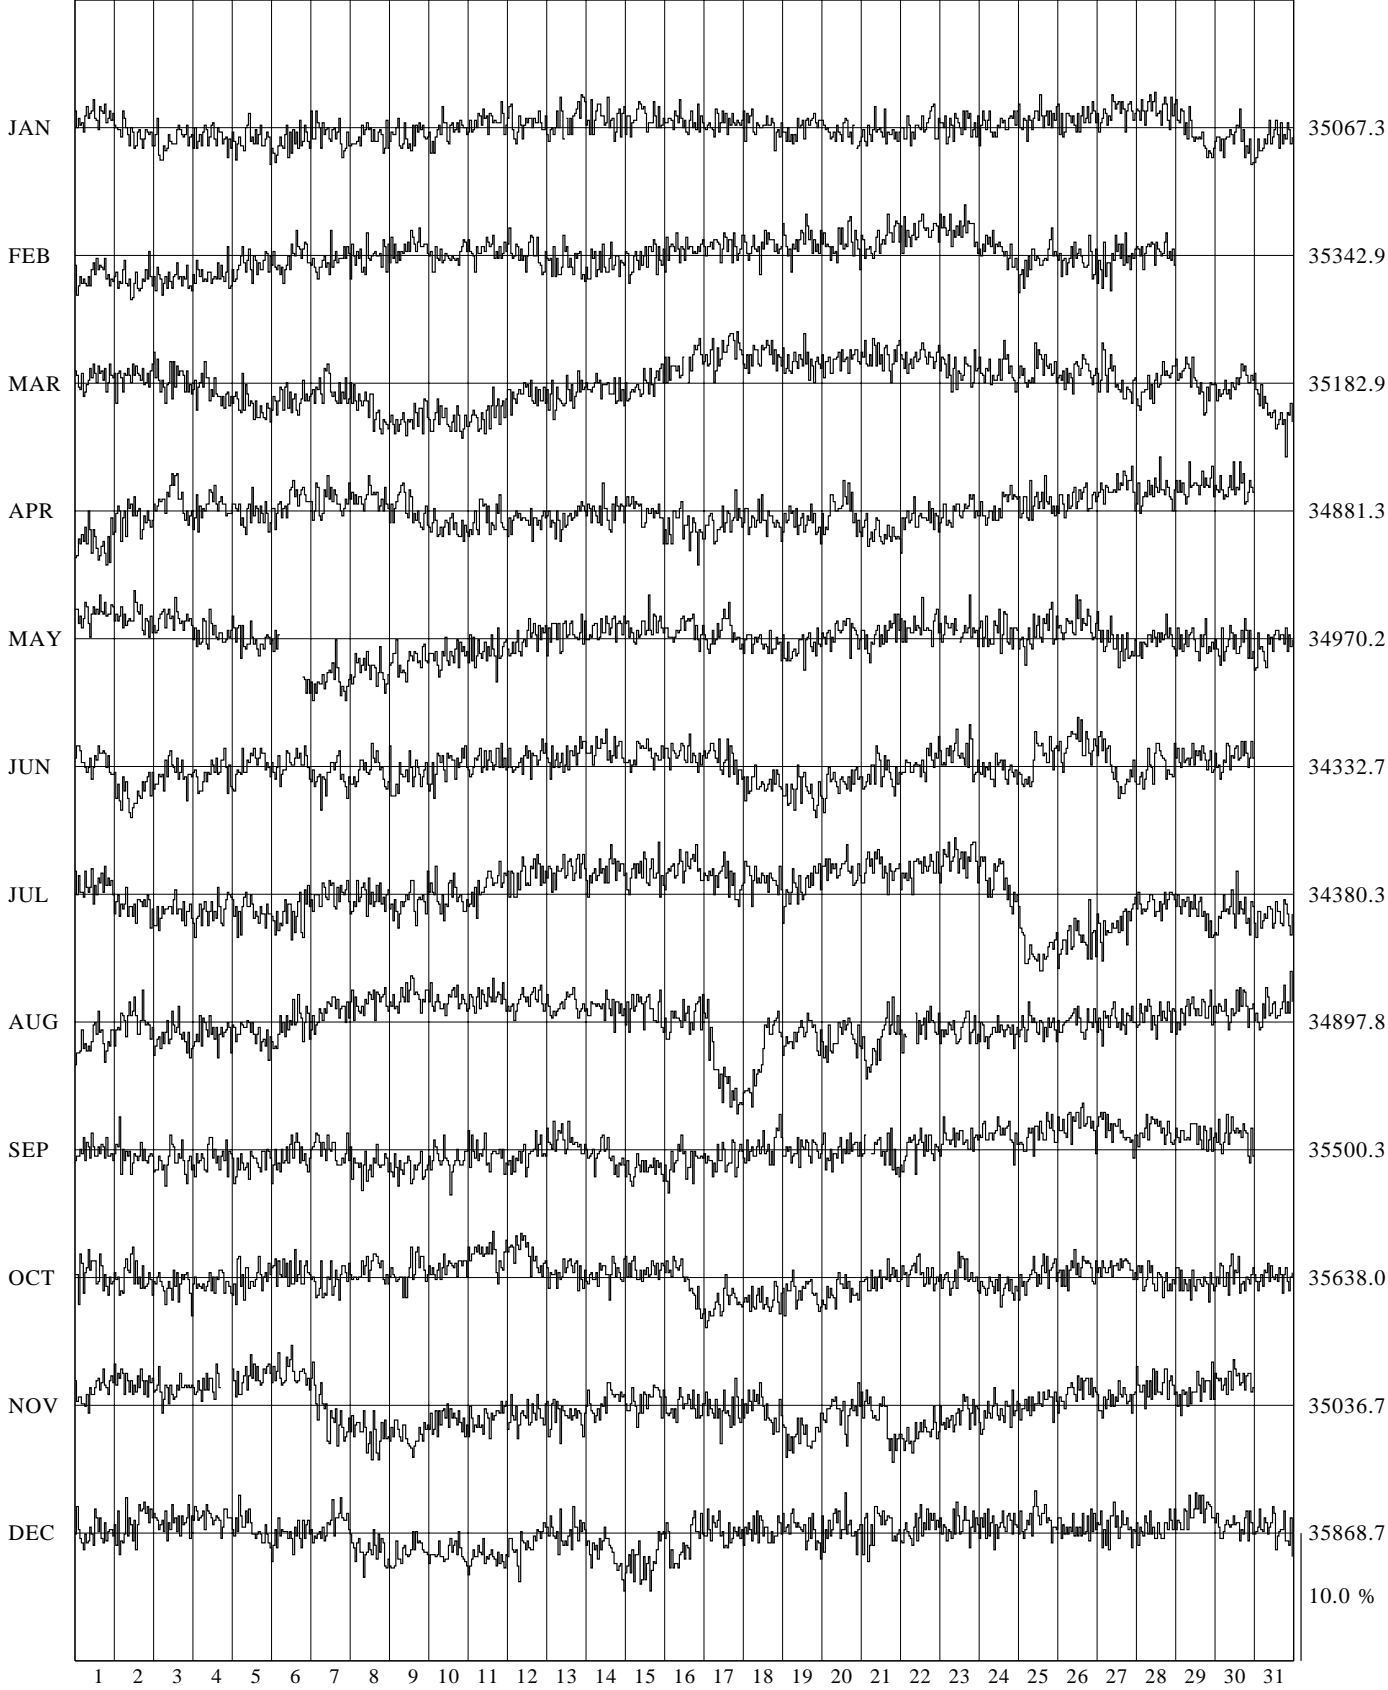

MAWSON PCSA NEUTRON MONITOR 1970

1 2 3 4 5 6 7 8 9 10 11 12 13 14 15 16 17 18 19 20 21 22 23 24 25 26 27 28 29 30 31 MEAN

10.0 %
35091.6