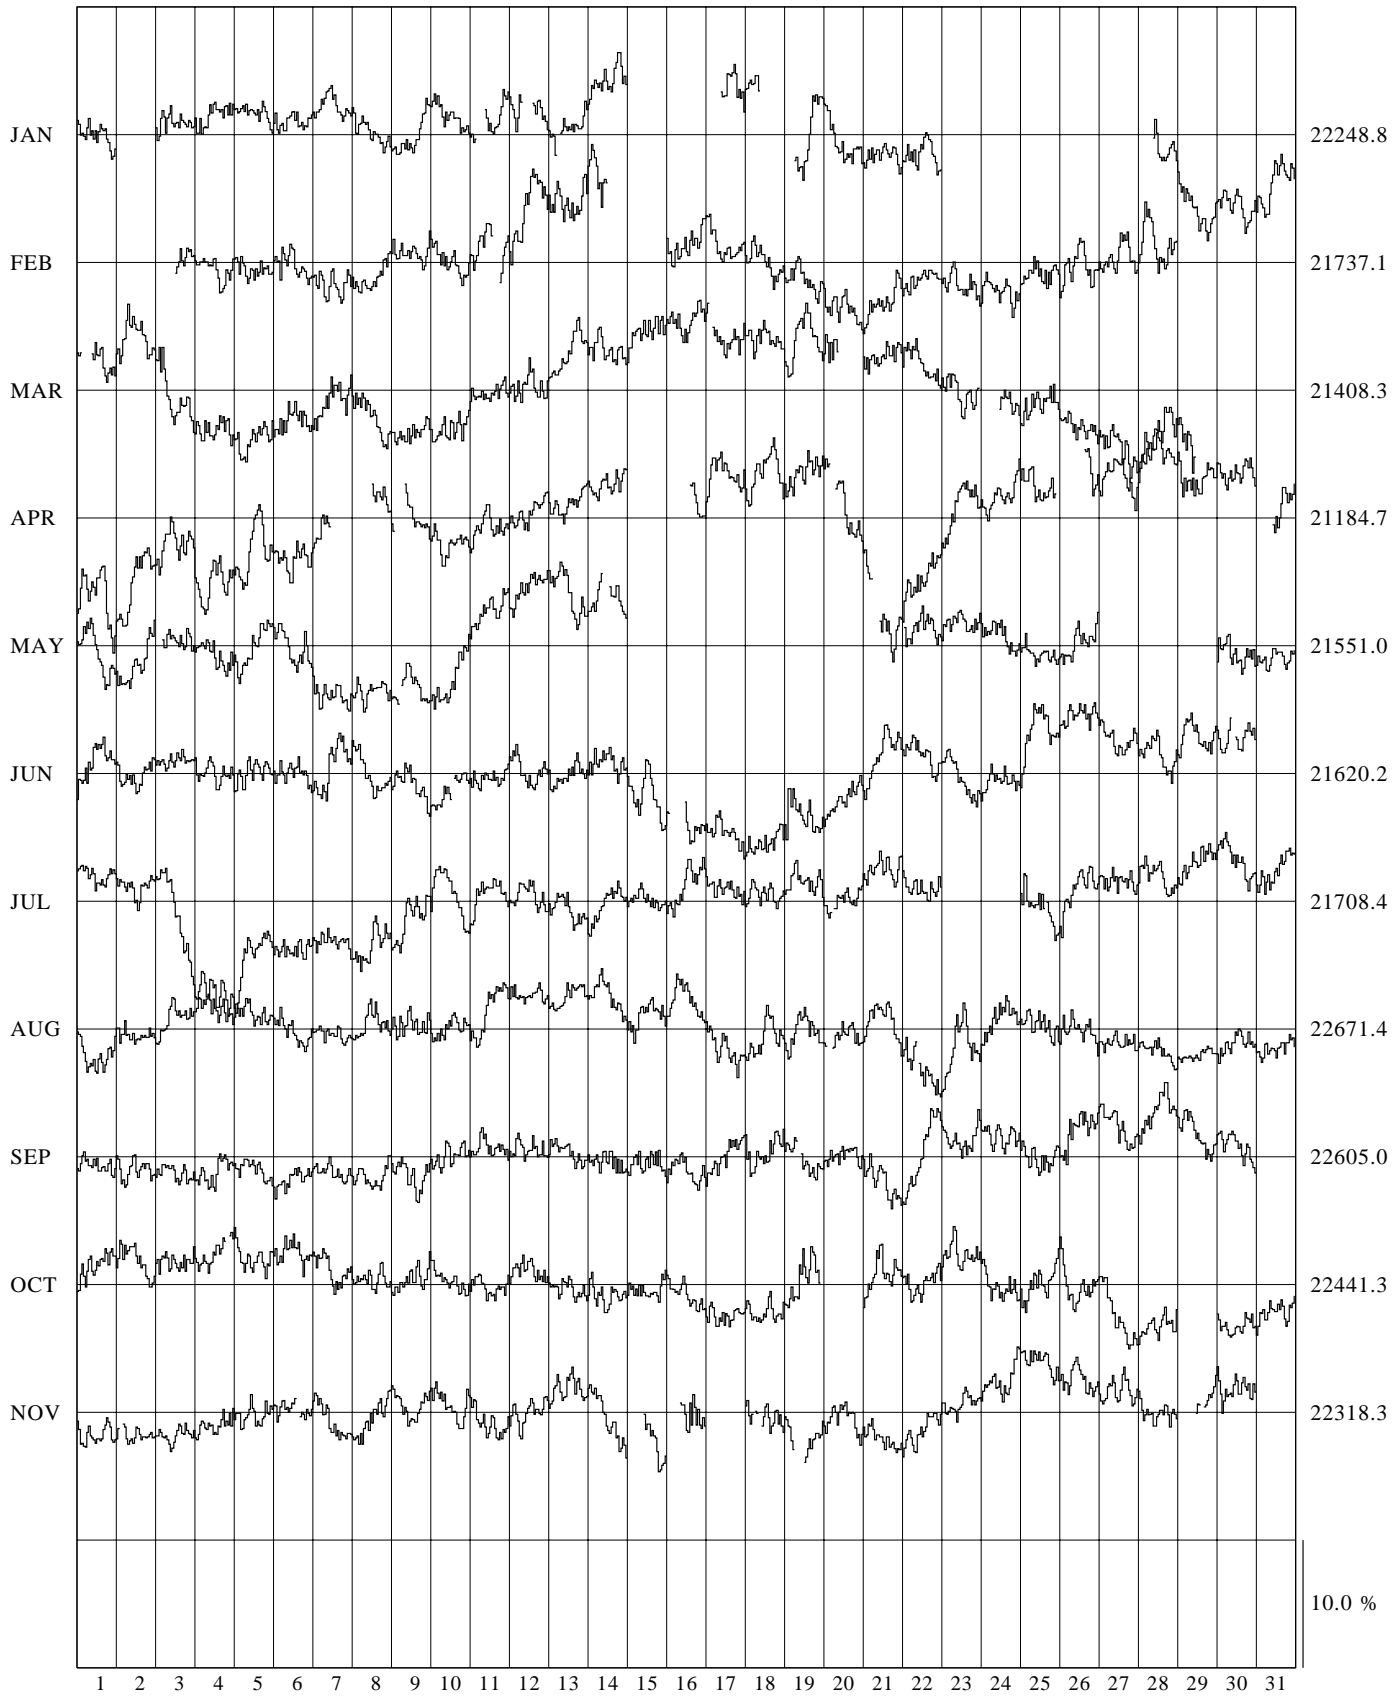

MIRNY N PCSA

NEUTRON MONITOR

1970

1 2 3 4 5 6 7 8 9 10 11 12 13 14 15 16 17 18 19 20 21 22 23 24 25 26 27 28 29 30 31 MEAN

10.0 %

21954.0