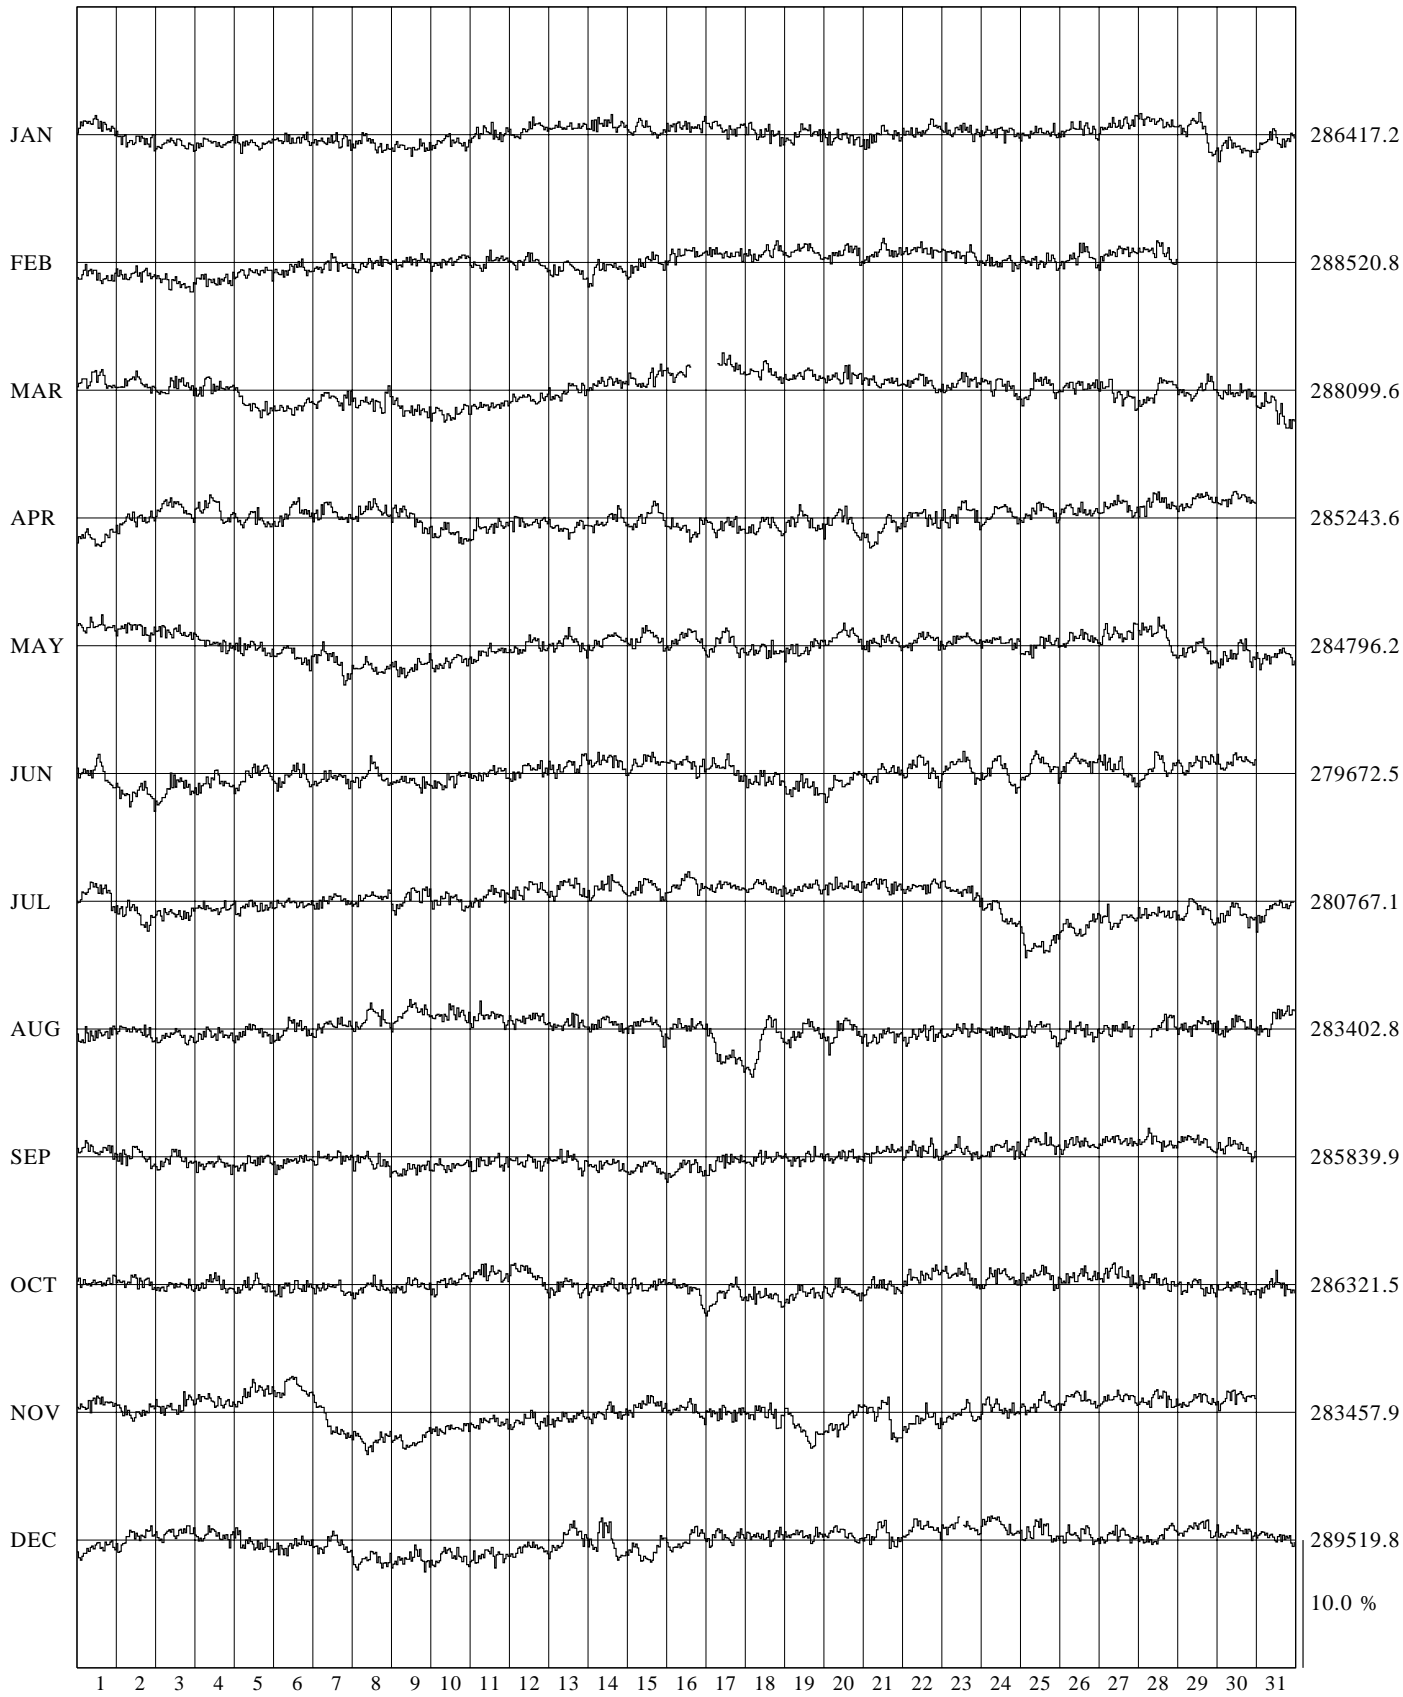

ROME N64 PCSA

NEUTRON MONITOR

1970

1 2 3 4 5 6 7 8 9 10 11 12 13 14 15 16 17 18 19 20 21 22 23 24 25 26 27 28 29 30 31 MEAN

10.0 %

285171.6