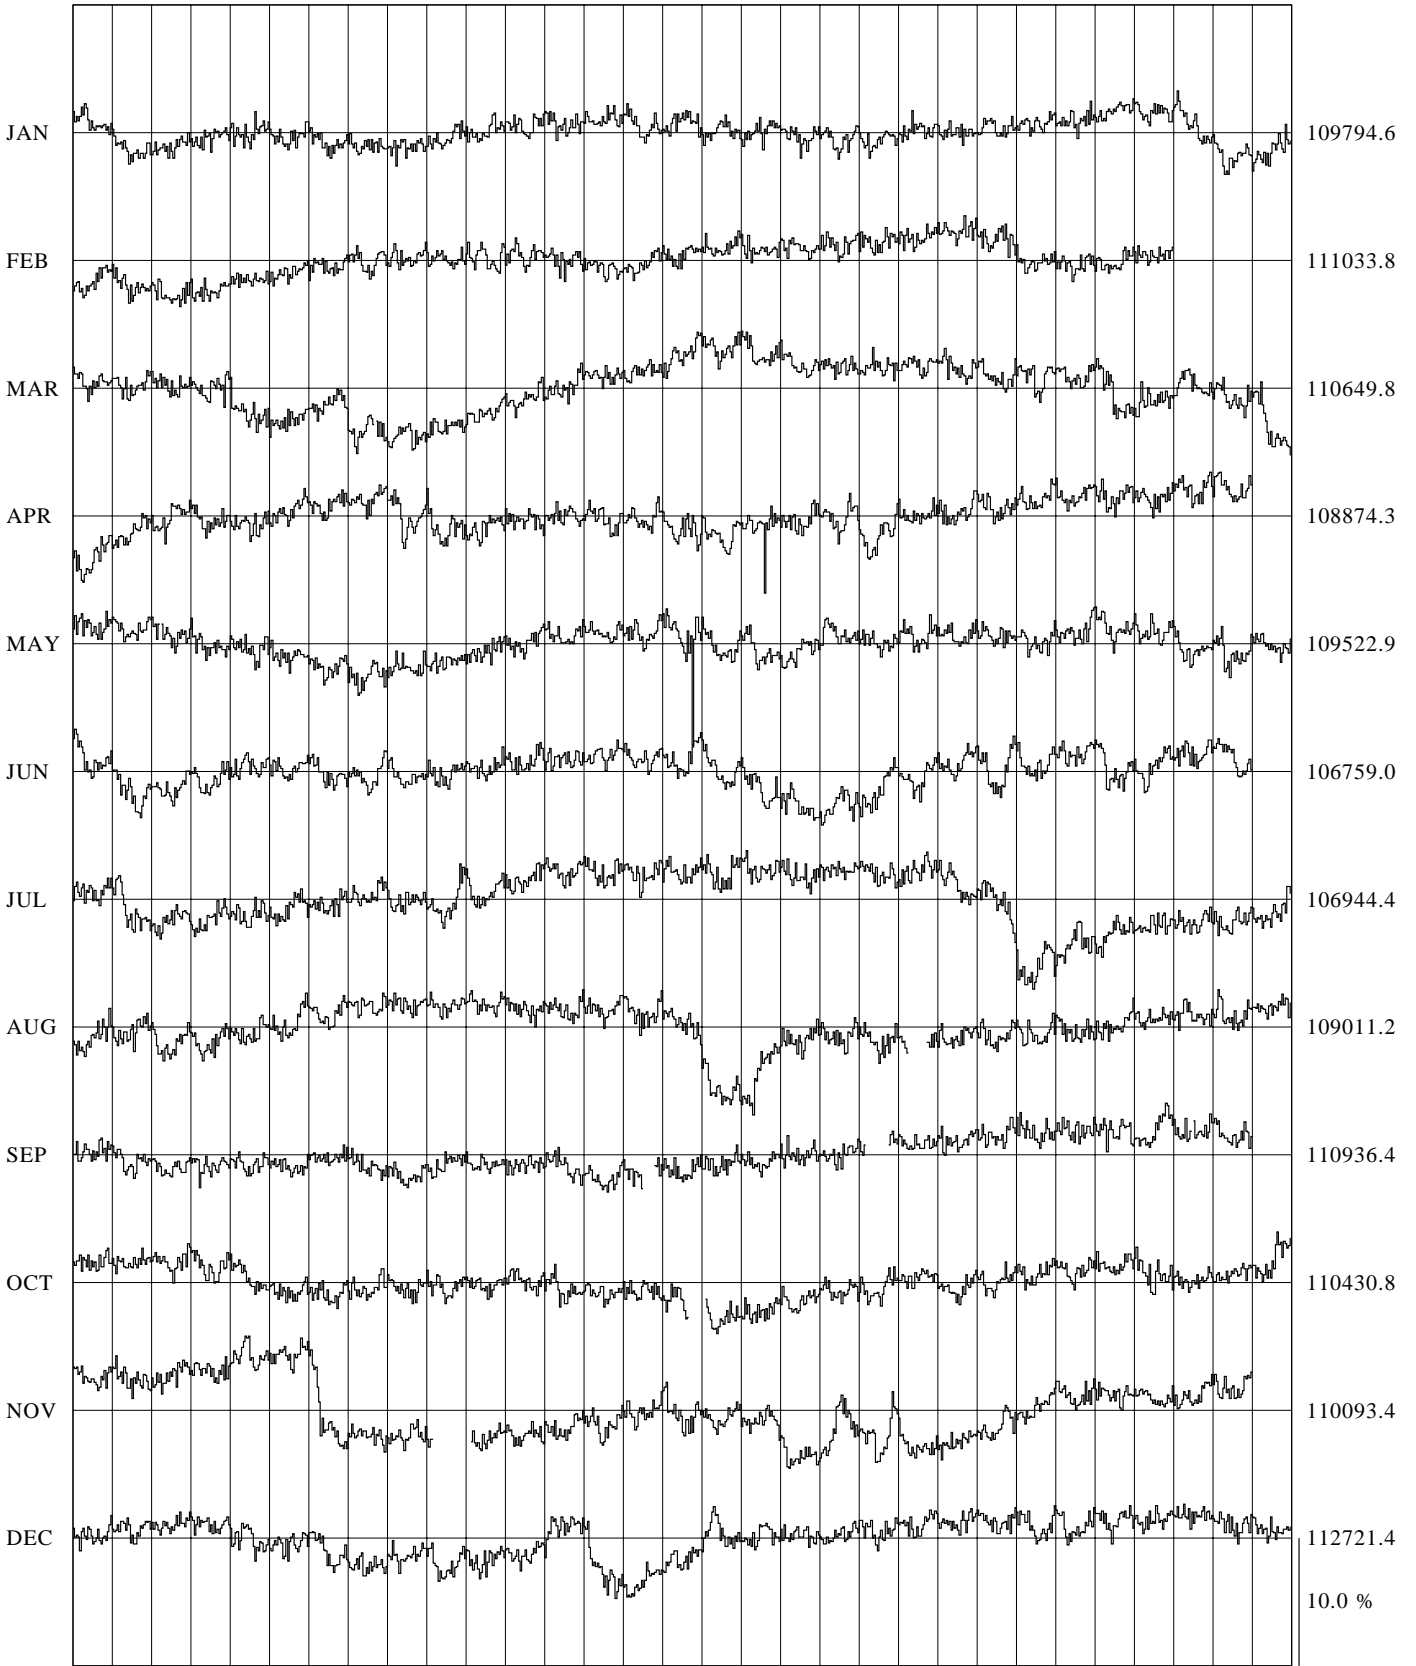

SULPHU N PCSA

NEUTRON MONITOR

1970

1 2 3 4 5 6 7 8 9 10 11 12 13 14 15 16 17 18 19 20 21 22 23 24 25 26 27 28 29 30 31 MEAN

DAY OF MONTH

109731.0