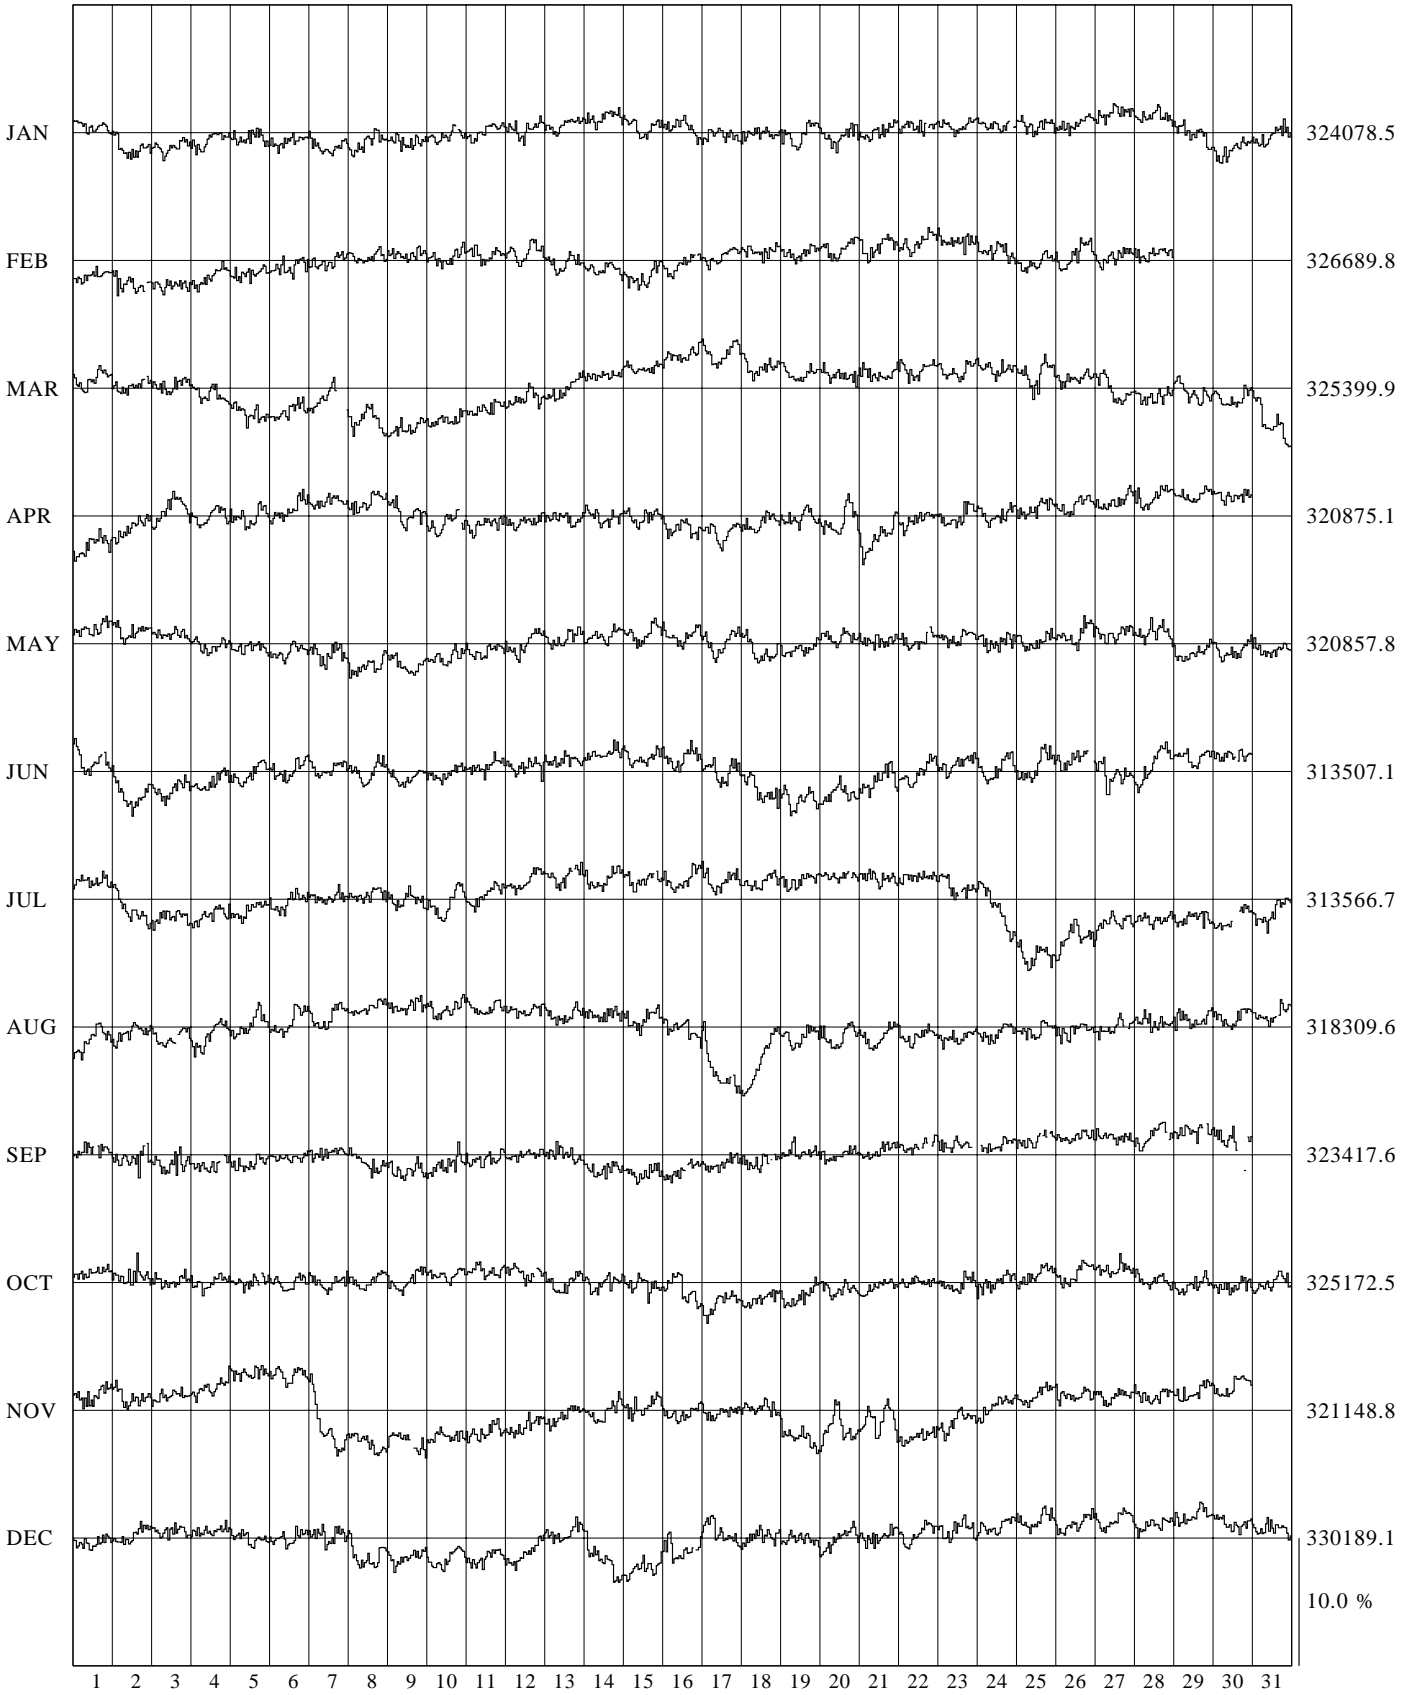

SWARTH N64 PCSA

NEUTRON MONITOR

1970

1 2 3 4 5 6 7 8 9 10 11 12 13 14 15 16 17 18 19 20 21 22 23 24 25 26 27 28 29 30 31 MEAN

10.0 %
321934.4